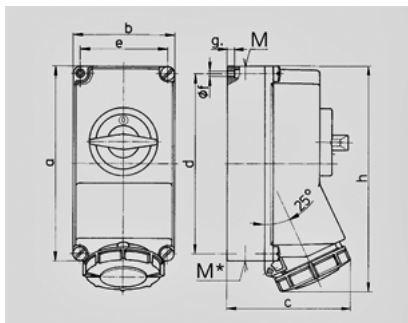

- 5608A

DUO

	32 A
	5
	400 B
	6
	50-60
T	
	IP 67

Чертеж 1 MB 207	A Полоса	16			32		
		3	4	5	3	4	5
Размеры, мм.	a	225	225	225	225	225	225
	b	118	118	118	118	118	118
	c	144	146	147	152	152	153
	d	208	208	208	208	208	208
	e	101	101	101	101	101	101
	f	6,3	6,3	6,3	6,3	6,3	6,3
	g	8	8	8	8	8	8
	h	252	255	259	268	268	274
	M	1xM25 и 1xM32			1xM25 и 1xM32		
	M*	2x25	2x25	2x25	2x25	2x25	2x25
Макс. сечение кабеля до мм.		25	25	25	25	25	25
Клеммы для кабеля сечением от до мм²		1,5	1,5	1,5	2,5	2,5	2,5
		-4	-4	-4	-10	-10	-10