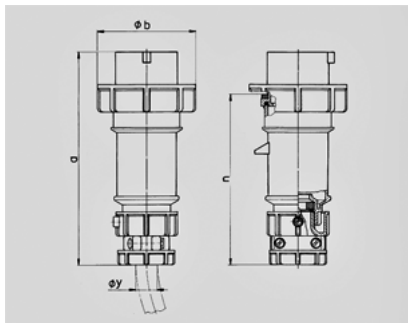

PowerTOP -

3839

	32 A
	4
	110 B
	4
	50-60
T	
	IP 67

Чертеж 2 MB 171	A Полоса	16			32		
		3	4	5	3	4	5
Размеры, мм.	a	162	172	186	199	199	213
	b	71	79	89	95	95	102
	n	129	139	152	157	157	172
	y	19	19	22	24,5	24,5	28,5
Клеммы для кабеля		1	1	1	2,5	2,5	2,5
сечением от до мм ²		—2,5	—2,5	—2,5	—6	—6	—6