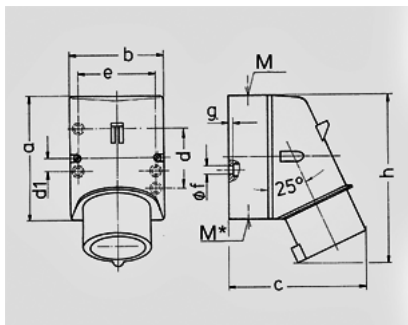

348

(,)

Ampere	32 A
	4 .
	400 V
	6
	50-60
T	
	IP 44

Чертеж 2 MB 32	A Полоса	16			32		
		3	4	5	3	4	5
Размеры, мм.	a	87	100	100	128	128	128
	b	64	75	75	84	84	84
	c	93	106	110	133	133	135
	d	40	—	—	—	—	—
	d1	—	10,5	10,5	11	11	11
	e	50,5	59	59	68	68	68
	f	4,5	5	5	5,3	5,3	5,3
	g	4	4	4	4	4	4
	h	122	133	135	169	169	170
	M	20	20	20	32	32	32
	M*	1x20 (слеп.) прорезать отверстие			2x25 (слеп.) прорезать отверстие		
Макс. сечение кабеля до мм.		15	15	15	18/25	18/25	18/25
Клеммы для кабеля		1	1	1	2,5	2,5	2,5
сечением от до мм²		—2,5	—2,5	—2,5	—6	—6	—6