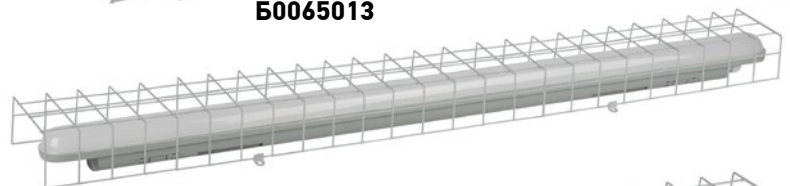

ЭРА®

www.eraworld.ru

НОВИНКА

ЗАЩИТНЫЕ РЕШЕТКИ

для светильников

Б0049260

Б0065013

Б0055406

Б0064985

Б0065023

Особенности/Преимущества:

- Защита светильников от попадания мячей и других посторонних предметов;
- Изготовлена из армированной стали с белой порошковой окраской;
- Крепежи для монтажа в комплекте (только для Б0049260);
- Два варианта монтажа: потолочное и настенное;

Код	Артикул	Габаритные размеры, мм:	Подходит для светильников:
Б0049260	SPO-BAR-1300-200	1300x235x80	ДПО 11, SPO-7, SPO-5, SPO-531, SPL-532, SPP-3, SPP-301, SPP-201, SPP-101, SPO-920
Б0055406	SPO-BAR-650-650	657x657x98	SPO-6, SPO-9, SPO-910, SPO-1, SPL-5, SPL-510, SPL-511, SPL-540, SPL-590
Б0065013	DPA-BAR-410-190	410x238x75	DPA-301
Б0064985	SPP-BAR-1310-150	1310x200x95	SPP-201, SPP-101, SPP-102, SPP-103, SPP-3
Б0065023	SPP-BAR-690-140	690x188x95	SPP-201, SPP-101, SPP-103, SPP-3

Область применения:

Предназначены для защиты светильников от механического воздействия на спортивных объектах: спортивных площадках, спортивных залах, стадионах, а также на складах, гаражах и т.д.