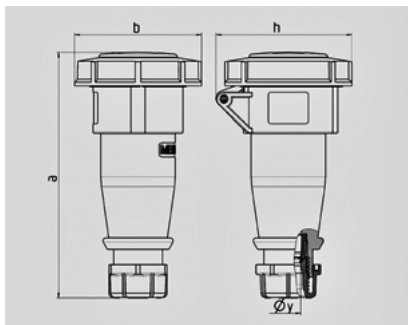

AM-TOP -

2605

	16 A
	3 .
	>50-250 B
	(DC)
	3
T	
	IP 67

Чертеж 3 MB 62	A Полоса	16			32		
		3	4	5	3	4	5
Размеры, мм.	a	146	166	172	212	212	213
	b	72	79	89	96	96	102
	h	80	88	95	98	98	105
	y	14,5	16	16	22	22	22
Клеммы для кабеля		1	1	1	2,5	2,5	2,5
сечением от до мм <sup>2</sup>		—2,5	—2,5	—2,5	—6	—6	—6