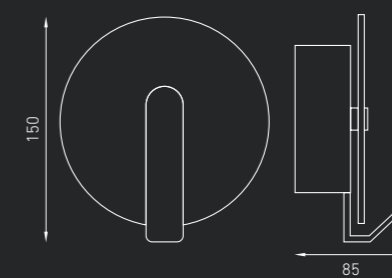

HALO

Настенный светильник отраженного света, создающий диффузное освещение. Корпус изготовлен из алюминия, окрашенного белой матовой краской. Рассеиватель из матового силикатного стекла.

IP20    

HALO

 0,4 кг