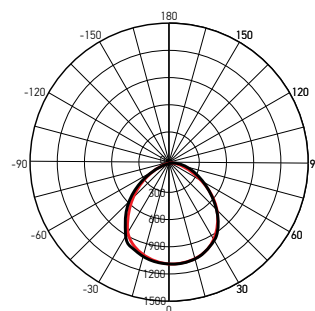

Светильники **PPL 595/R** комплектуются призматическим рассеивателем. **Внешний блок питания приобретается отдельно.**

Технические характеристики

- Материал корпуса: сталь
- Цвет корпуса: белый
- Рассеиватель: призматический
- Источник света: светодиоды SMD2835
- Индекс цветопередачи: $R_a \geq 75$
- Внешний драйвер не входит в комплект поставки
- Входное напряжение: 180–240 В
- Коэффициент мощности: $\cos \varphi \geq 0,95$
- Коэффициент пульсации $\leq 5\%$
- Класс защиты от поражения эл.током: I
- Климатическое исполнение: УХЛ4
- Температура эксплуатации: $-20...+40\text{ }^\circ\text{C}$
- Срок службы: 25 000 часов
- Гарантия на светильник: 2 года