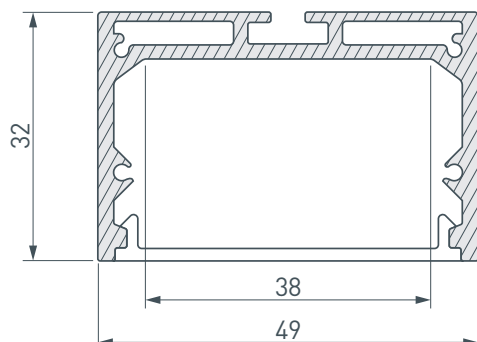

38 мм

Накладной/подвесной

Серебристый

ПАРАМЕТРЫ

Артикул	019308
Модель	SL-LINE-4932-2000 ANOD
Цвет	 серебристый
Рассеиваемая мощность на 1 м	42.5 Вт
Покрытие	анодированное
Форма (сечение)	прямоугольный
Назначение	линии света
Размеры профиля	2000×49×32 мм
Ширина площадки для лент	38 мм

ЧЕРТЕЖ

РУКОВОДСТВО ПО МОНТАЖУ ПРОФИЛЯ

Установка профиля на дюбели.
Необходимые компоненты:

- 1** / Просверлите отверстия в профиле I для крепления профиля и вывода кабеля питания светодиодной ленты.

- 2** / Проведите кабель питания через отверстие в профиле I. Закрепите профиль на поверхности.