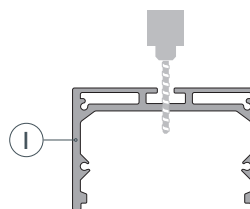

ЧЕРТЕЖ

РУКОВОДСТВО ПО МОНТАЖУ ПРОФИЛЯ

Установка профиля на дюбели.
Необходимые компоненты:

- 1** / Просверлите отверстия в профиле I для крепления профиля и вывода кабеля питания светодиодной ленты.

- 2** / Проведите кабель питания через отверстие в профиле I. Закрепите профиль на поверхности.

- 3** / Установите на профиль I и подключите светодиодную ленту IV.

- 4** / Установите на профиль I заглушки II. Затем установите экран III.

РУКОВОДСТВО ПО МОНТАЖУ ПРОФИЛЯ

Установка профиля на подвесы.
Необходимые компоненты:

- 1** / Просверлите отверстия в профиле I для крепления профиля и вывода кабеля питания светодиодной ленты.

- 2** / Закрепите на поверхности подвес VI и установите на него профиль I. Проведите кабель питания через отверстие в профиле I.