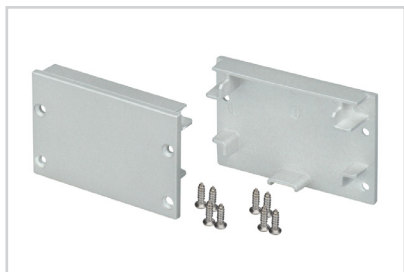

38 мм

Накладной/подвесной

Серебристый

ПАРАМЕТРЫ

Артикул	019308
Модель	SL-LINE-4932-2000 ANOD
Цвет	 серебристый
Рассеиваемая мощность на 1 м	42.5 Вт
Покрытие	анодированное
Форма (сечение)	прямоугольный
Назначение	линии света
Размеры профиля	2000×49×32 мм
Ширина площадки для лент	38 мм

- 1** / Просверлите отверстия в профиле I для крепления профиля и вывода кабеля питания светодиодной ленты.

- 2** / Закрепите на поверхности подвес VI и установите на него профиль I. Проведите кабель питания через отверстие в профиле I.

- 3** / Если необходимо составить длинную композицию из профилей I, зафиксируйте их между собой соединителями V.

- 4 / Установите на профиль I и подключите светодиодную ленту IV.

- 5 / Установите на профиль I заглушки II. Затем установите экран III.

СОПУТСТВУЮЩИЕ ТОВАРЫ И АКСЕССУАРЫ

Приобретаются отдельно

Заглушка

019309
SL-LINE-4932

Подвес

019391
SL-LINE-4 (2x2m)

Подвес

021561
SL-LINE-8M (2x4m)