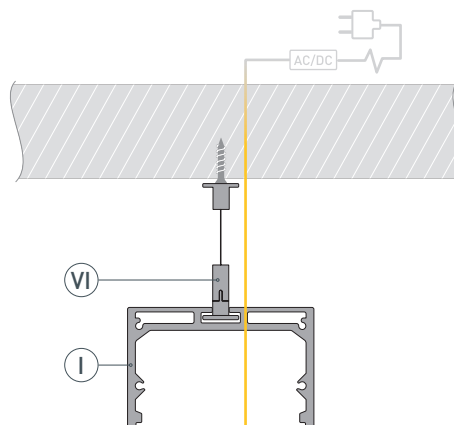

ЧЕРТЕЖ

РУКОВОДСТВО ПО МОНТАЖУ ПРОФИЛЯ

Установка профиля на дюбели.
Необходимые компоненты:

- 1** / Просверлите отверстия в профиле I для крепления профиля и вывода кабеля питания светодиодной ленты.

- 2** / Проведите кабель питания через отверстие в профиле I. Закрепите профиль на поверхности.

- 3** / Установите на профиль I и подключите светодиодную ленту IV.

- 4** / Установите на профиль I заглушки II. Затем установите экран III.

РУКОВОДСТВО ПО МОНТАЖУ ПРОФИЛЯ

Установка профиля на подвесы.
Необходимые компоненты:

- 1** / Просверлите отверстия в профиле I для крепления профиля и вывода кабеля питания светодиодной ленты.

- 2** / Закрепите на поверхности подвес VI и установите на него профиль I. Проведите кабель питания через отверстие в профиле I.

- 3** / Если необходимо составить длинную композицию из профилей I, зафиксируйте их между собой соединителями V.

- 4 / Установите на профиль I и подключите светодиодную ленту IV.

- 5 / Установите на профиль I заглушки II. Затем установите экран III.