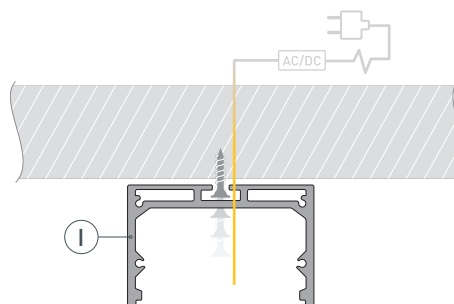

ЧЕРТЕЖ

РУКОВОДСТВО ПО МОНТАЖУ ПРОФИЛЯ

Установка профиля на дюбели.
Необходимые компоненты:

- 1** / Просверлите отверстия в профиле I для крепления профиля и вывода кабеля питания светодиодной ленты.

- 2** / Проведите кабель питания через отверстие в профиле I. Закрепите профиль на поверхности.

- 3** / Установите на профиль I и подключите светодиодную ленту IV.

- 4** / Установите на профиль I заглушки II. Затем установите экран III.

РУКОВОДСТВО ПО МОНТАЖУ ПРОФИЛЯ

Установка профиля на подвесы.
Необходимые компоненты:

- 1** / Просверлите отверстия в профиле I для крепления профиля и вывода кабеля питания светодиодной ленты.

- 2** / Закрепите на поверхности подвес VI и установите на него профиль I. Проведите кабель питания через отверстие в профиле I.

- 3** / Если необходимо составить длинную композицию из профилей I, зафиксируйте их между собой соединителями V.

- 4 / Установите на профиль I и подключите светодиодную ленту IV.

- 5 / Установите на профиль I заглушки II. Затем установите экран III.