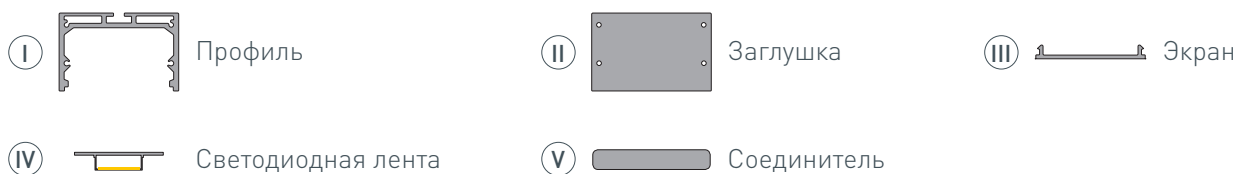

38 мм

Накладной/подвесной

Серебристый

ПАРАМЕТРЫ

Артикул	019308
Модель	SL-LINE-4932-2000 ANOD
Цвет	 серебристый
Рассеиваемая мощность на 1 м	42.5 Вт
Покрытие	анодированное
Форма (сечение)	прямоугольный
Назначение	линии света
Размеры профиля	2000×49×32 мм
Ширина площадки для лент	38 мм

ЧЕРТЕЖ

РУКОВОДСТВО ПО МОНТАЖУ ПРОФИЛЯ

Установка профиля на дюбели.
Необходимые компоненты:

- 1** / Просверлите отверстия в профиле I для крепления профиля и вывода кабеля питания светодиодной ленты.

- 2** / Проведите кабель питания через отверстие в профиле I. Закрепите профиль на поверхности.

- 3** / Установите на профиль I и подключите светодиодную ленту IV.

- 4** / Установите на профиль I заглушки II. Затем установите экран III.

РУКОВОДСТВО ПО МОНТАЖУ ПРОФИЛЯ

Установка профиля на подвесы.
Необходимые компоненты:

- 1** / Просверлите отверстия в профиле I для крепления профиля и вывода кабеля питания светодиодной ленты.

- 2** / Закрепите на поверхности подвес VI и установите на него профиль I. Проведите кабель питания через отверстие в профиле I.