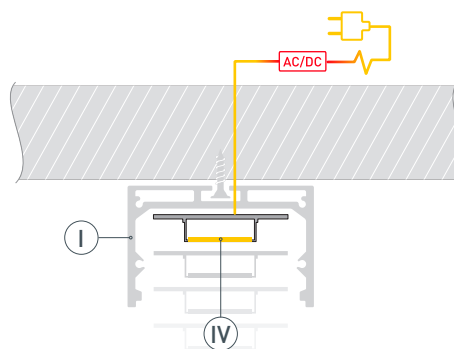

ЧЕРТЕЖ

РУКОВОДСТВО ПО МОНТАЖУ ПРОФИЛЯ

Установка профиля на дюбели.
Необходимые компоненты:

- 1** / Просверлите отверстия в профиле I для крепления профиля и вывода кабеля питания светодиодной ленты.

- 2** / Проведите кабель питания через отверстие в профиле I. Закрепите профиль на поверхности.

- 3** / Установите на профиль I и подключите светодиодную ленту IV.

- 4** / Установите на профиль I заглушки II. Затем установите экран III.

РУКОВОДСТВО ПО МОНТАЖУ ПРОФИЛЯ

Установка профиля на подвесы.
Необходимые компоненты:

- 1** / Просверлите отверстия в профиле I для крепления профиля и вывода кабеля питания светодиодной ленты.

- 2** / Закрепите на поверхности подвес VI и установите на него профиль I. Проведите кабель питания через отверстие в профиле I.

- 3** / Если необходимо составить длинную композицию из профилей I, зафиксируйте их между собой соединителями V.

- 4 / Установите на профиль I и подключите светодиодную ленту IV.

- 5 / Установите на профиль I заглушки II. Затем установите экран III.