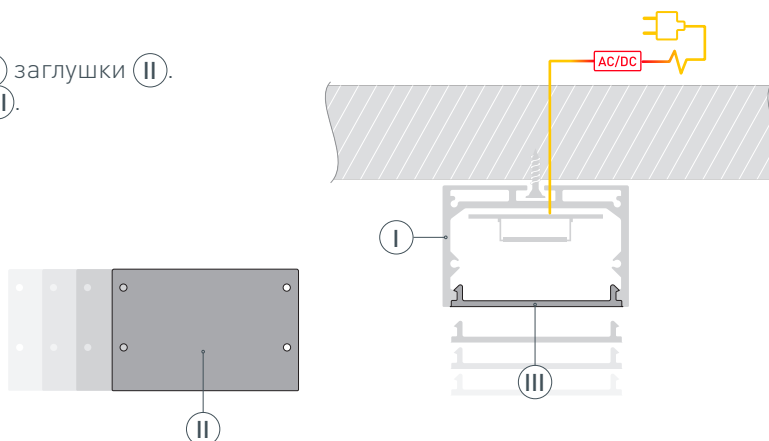

ЧЕРТЕЖ

РУКОВОДСТВО ПО МОНТАЖУ ПРОФИЛЯ

Установка профиля на дюбели.
Необходимые компоненты:

- 1** / Просверлите отверстия в профиле I для крепления профиля и вывода кабеля питания светодиодной ленты.

- 2** / Проведите кабель питания через отверстие в профиле I. Закрепите профиль на поверхности.

- 3** / Установите на профиль I и подключите светодиодную ленту IV.

- 4** / Установите на профиль I заглушки II. Затем установите экран III.

РУКОВОДСТВО ПО МОНТАЖУ ПРОФИЛЯ

Установка профиля на подвесы.
Необходимые компоненты:

- 1** / Просверлите отверстия в профиле I для крепления профиля и вывода кабеля питания светодиодной ленты.

- 2** / Закрепите на поверхности подвес VI и установите на него профиль I. Проведите кабель питания через отверстие в профиле I.

- 3** / Если необходимо составить длинную композицию из профилей I, зафиксируйте их между собой соединителями V.

- 4 / Установите на профиль I и подключите светодиодную ленту IV.

- 5 / Установите на профиль I заглушки II. Затем установите экран III.