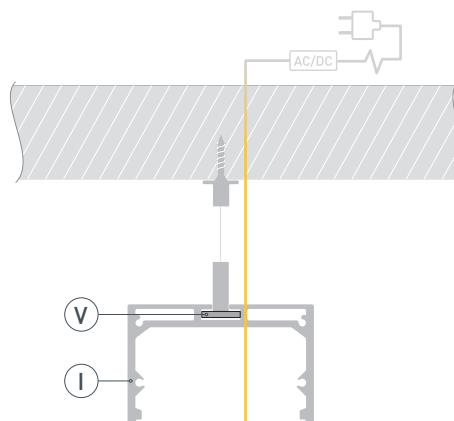

ЧЕРТЕЖ

РУКОВОДСТВО ПО МОНТАЖУ ПРОФИЛЯ

Установка профиля на дюбели.
Необходимые компоненты:

- 1** / Просверлите отверстия в профиле I для крепления профиля и вывода кабеля питания светодиодной ленты.

- 2** / Проведите кабель питания через отверстие в профиле I. Закрепите профиль на поверхности.

- 3** / Установите на профиль I и подключите светодиодную ленту IV.

- 4** / Установите на профиль I заглушки II. Затем установите экран III.

РУКОВОДСТВО ПО МОНТАЖУ ПРОФИЛЯ

Установка профиля на подвесы.
Необходимые компоненты:

- 1** / Просверлите отверстия в профиле I для крепления профиля и вывода кабеля питания светодиодной ленты.

- 2** / Закрепите на поверхности подвес VI и установите на него профиль I. Проведите кабель питания через отверстие в профиле I.

- 3** / Если необходимо составить длинную композицию из профилей I, зафиксируйте их между собой соединителями V.

- 4 / Установите на профиль I и подключите светодиодную ленту IV.

- 5 / Установите на профиль I заглушки II. Затем установите экран III.