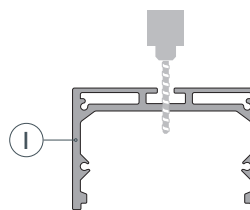

ЧЕРТЕЖ

РУКОВОДСТВО ПО МОНТАЖУ ПРОФИЛЯ

Установка профиля на дюбели.
Необходимые компоненты:

- 1** / Просверлите отверстия в профиле I для крепления профиля и вывода кабеля питания светодиодной ленты.

- 2** / Проведите кабель питания через отверстие в профиле I. Закрепите профиль на поверхности.

- 3** / Установите на профиль I и подключите светодиодную ленту IV.

- 4** / Установите на профиль I заглушки II. Затем установите экран III.

РУКОВОДСТВО ПО МОНТАЖУ ПРОФИЛЯ

Установка профиля на подвесы.
Необходимые компоненты:

- 1** / Просверлите отверстия в профиле I для крепления профиля и вывода кабеля питания светодиодной ленты.

- 2** / Закрепите на поверхности подвес VI и установите на него профиль I. Проведите кабель питания через отверстие в профиле I.

- 3** / Если необходимо составить длинную композицию из профилей I, зафиксируйте их между собой соединителями V.

- 4 / Установите на профиль I и подключите светодиодную ленту IV.

- 5 / Установите на профиль I заглушки II. Затем установите экран III.