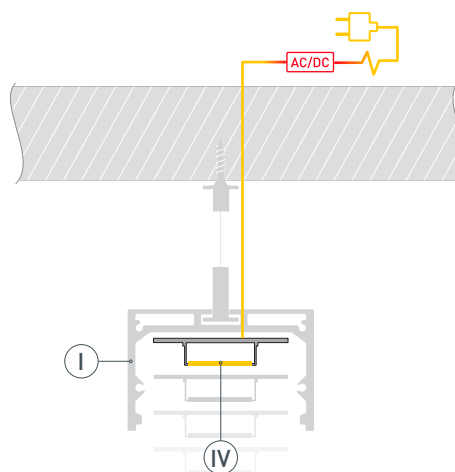

ЧЕРТЕЖ

РУКОВОДСТВО ПО МОНТАЖУ ПРОФИЛЯ

Установка профиля на дюбели.
Необходимые компоненты:

- 1** / Просверлите отверстия в профиле I для крепления профиля и вывода кабеля питания светодиодной ленты.

- 2** / Проведите кабель питания через отверстие в профиле I. Закрепите профиль на поверхности.

- 3** / Установите на профиль I и подключите светодиодную ленту IV.

- 4** / Установите на профиль I заглушки II. Затем установите экран III.

РУКОВОДСТВО ПО МОНТАЖУ ПРОФИЛЯ

Установка профиля на подвесы.
Необходимые компоненты:

- 1** / Просверлите отверстия в профиле I для крепления профиля и вывода кабеля питания светодиодной ленты.

- 2** / Закрепите на поверхности подвес VI и установите на него профиль I. Проведите кабель питания через отверстие в профиле I.

- 3** / Если необходимо составить длинную композицию из профилей I, зафиксируйте их между собой соединителями V.

- 4 / Установите на профиль I и подключите светодиодную ленту IV.

- 5 / Установите на профиль I заглушки II. Затем установите экран III.