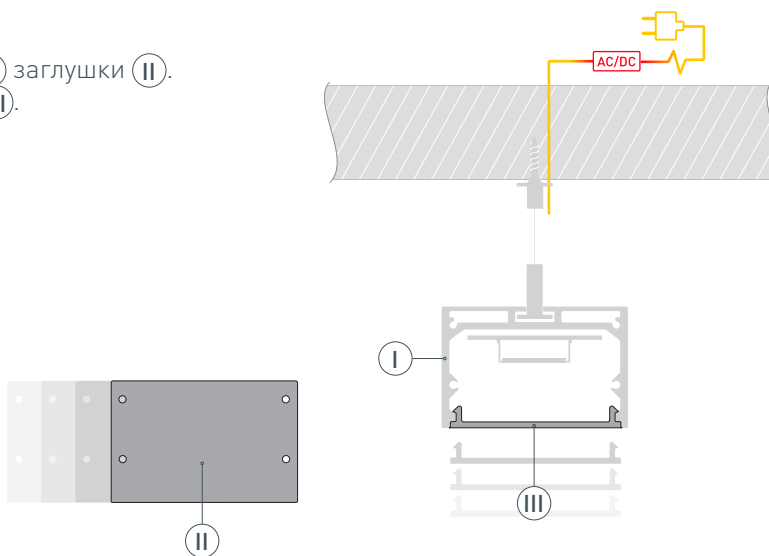

ЧЕРТЕЖ

РУКОВОДСТВО ПО МОНТАЖУ ПРОФИЛЯ

Установка профиля на дюбели.
Необходимые компоненты:

- 1** / Просверлите отверстия в профиле I для крепления профиля и вывода кабеля питания светодиодной ленты.

- 2** / Проведите кабель питания через отверстие в профиле I. Закрепите профиль на поверхности.

- 3** / Установите на профиль I и подключите светодиодную ленту IV.

- 4** / Установите на профиль I заглушки II. Затем установите экран III.

РУКОВОДСТВО ПО МОНТАЖУ ПРОФИЛЯ

Установка профиля на подвесы.
Необходимые компоненты:

- 1** / Просверлите отверстия в профиле I для крепления профиля и вывода кабеля питания светодиодной ленты.

- 2** / Закрепите на поверхности подвес VI и установите на него профиль I. Проведите кабель питания через отверстие в профиле I.

- 3** / Если необходимо составить длинную композицию из профилей I, зафиксируйте их между собой соединителями V.

- 4 / Установите на профиль I и подключите светодиодную ленту IV.

- 5 / Установите на профиль I заглушки II. Затем установите экран III.