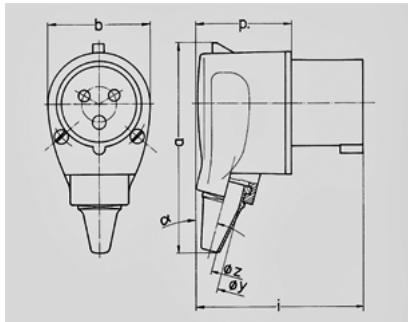

315

Cepex

Ampere	16 A
	4 .
	400 B
	6
	50-60
T	
	IP 44

2 MB 69	A	16		32		
		Полоса		3	4	5
2 MB 45						
Размеры, мм.	a	107	129	96	96	101
	b	53	58	72	72	72
	h	—	—	—	—	115
	i	85	71	115	115	—
	o	—	—	—	—	70
	p.	49	35	70	70	—
	u	17,5	17,5	22	22	22
	z	7	7	11	11	11
	α	15°	—	8°	8°	—
Клеммы для кабеля		1	1	2,5	2,5	2,5
сечением от до мм²		—2,5	—2,5	—6	—6	—6