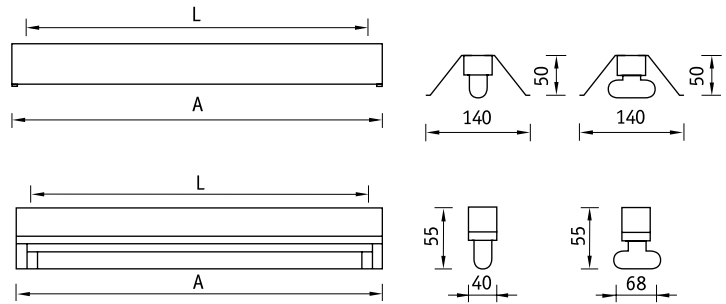

BAT Светильники открытые с лампой T5

BAT			BAT с отражателем	
	A	L	A	
1×14	572	530	14	570
1×28 (2×28)	1172	1100	28	1170
1×35 (2×35)	1472	1300	35	1470
1×54 (2×54)	1172	1100	54	1170

О продукте

Простой и надежный светильник BAT отличается широкой областью применения. Светильник может крепиться непосредственно на поверхность потолка или стены, а также устанавливаться на подвесах или кронштейнах. Используются высокоэффективные лампы T5.

Установка

Крепление на поверхность потолка или стены («Комплект крепления X3» – 299500030).

Конструкция

Цельнометаллический сварной корпус из листовой стали, покрытый белой порошковой краской. В корпусе установлена пускорегулирующая аппаратура.

Артикул	Код отражателя
Отражатель зеркальный симметричный	
RZA 28/54	2007000230
RZA 35	2007000240
Отражатель белый металлический симметричный	
RW 28/54	2007000040
RW 35	2007000050

BAT+RW 128

Артикул	Мощность, Вт	Масса, кг	ЭПРА	
			Код светильника	cos φ
BAT 114	1×14	1,1	1007000150	≥ 0,96
BAT 128	1×28	1,8	1007000210	≥ 0,96
BAT 135	1×35	2,2	1007000260	≥ 0,96
BAT 154	1×54	1,8	1007000370	≥ 0,96
BAT 235	2×35	2,3	1007000490	≥ 0,96
BAT 254	2×54	1,9	1007000580	≥ 0,96