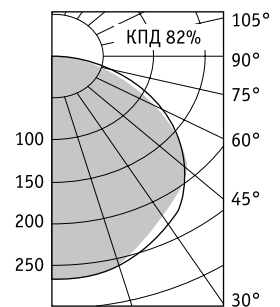

Артикул	Код отражателя
Отражатель зеркальный симметричный	
RZA 28/54	2007000230
RZA 35	2007000240
Отражатель белый металлический симметричный	
RW 28/54	2007000040
RW 35	2007000050

BAT+RW 128

Артикул	Мощность, Вт	Масса, кг	ЭПРА	
			Код светильника	cos φ
BAT 114	1×14	1,1	1007000150	≥ 0,96
BAT 128	1×28	1,8	1007000210	≥ 0,96
BAT 135	1×35	2,2	1007000260	≥ 0,96
BAT 154	1×54	1,8	1007000370	≥ 0,96
BAT 235	2×35	2,3	1007000490	≥ 0,96
BAT 254	2×54	1,9	1007000580	≥ 0,96