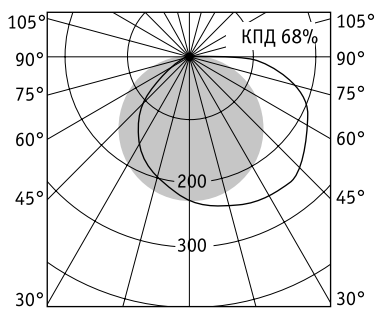

ВАТ 136 + RWU 36

Отражатель белый металлический асимметричный	
Артикул	Код отражателя
RWU 18	2007000111
RWU 36	2007000130
RWU 58	2007000140

A	
18	618
36	1225
58	1525