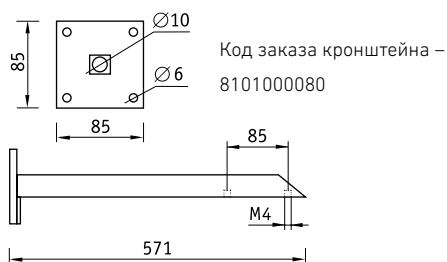

Установка

Возможна установка светильников ВАТ на кронштейны. Модификации светильников ВАТ под Т8 лампы могут устанавливаться на подвесах.

Аксессуары	Код светильника
Подвес модульный (трос 1,5 м, чашка, крепежный элемент)	2301000210
Подвес модульный (трос 3 м, чашка, крепежный элемент)	2301000220
Подвес модульный (трос 5 м, чашка, крепежный элемент)	2301000230

* установка на подвесах возможна только для светильников ВАТ с Т8

BAT 136 + RWU 36 на кронштейне