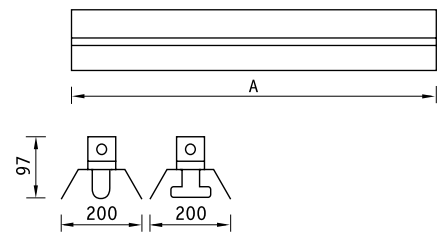

ВАТ 236 + RW 36

Отражатель белый металлический симметричный	
Артикул	Код отражателя
RW 18	2007000031
RW 36	2007000070
RW 58	2007000080

A	
18	618
36	1225
58	1525