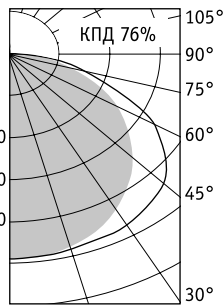

ВАТ 236 + RW 36

Отражатель белый металлический симметричный	
Артикул	Код отражателя
RW 18	2007000031
RW 36	2007000070
RW 58	2007000080

A	
18	618
36	1225
58	1525