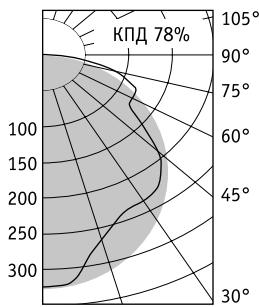

ВАТ 136 + RZ 36