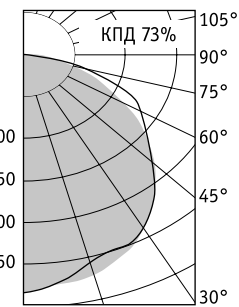

ВАТ 236 + RZ 36

Отражатель зеркальный симметричный	
Артикул	Код отражателя
RZ 18	2007000221
RZ 36	2007000250
RZ 58	2007000260

A	
18	618
36	1225
58	1525