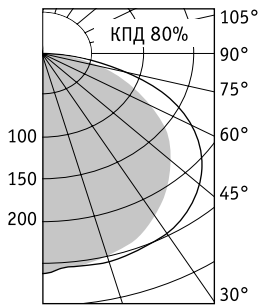

ВАТ 136 + RW 36