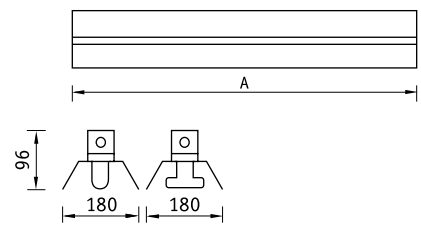

ВАТ 236 + RZ 36

Отражатель зеркальный симметричный	
Артикул	Код отражателя
RZ 18	2007000221
RZ 36	2007000250
RZ 58	2007000260

A	
18	618
36	1225
58	1525