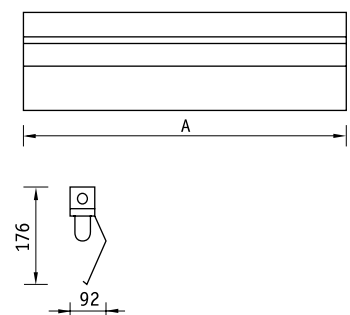

ВАТ 136 + RWU 36

Отражатель белый металлический асимметричный	
Артикул	Код отражателя
RWU 18	2007000111
RWU 36	2007000130
RWU 58	2007000140

A	
18	618
36	1225
58	1525