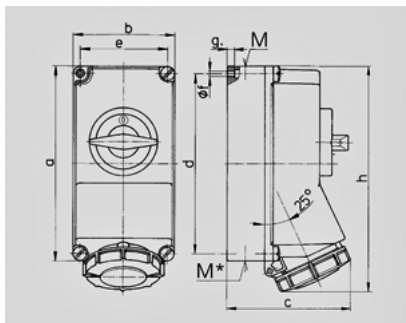

- 5603A

DUO

	16 A
	5
	400 V
	6
	50-60
T	
	IP 67

Чертеж 1 MB 207	A Полоса	16			32		
		3	4	5	3	4	5
Размеры, мм.	a	225	225	225	225	225	225
	b	118	118	118	118	118	118
	c	144	146	147	152	152	153
	d	208	208	208	208	208	208
	e	101	101	101	101	101	101
	f	6,3	6,3	6,3	6,3	6,3	6,3
	g	8	8	8	8	8	8
	h	252	255	259	268	268	274
	M	1xM25 и 1xM32			1xM25 и 1xM32		
	M*	2x25	2x25	2x25	2x25	2x25	2x25
Макс. сечение кабеля до мм.		25	25	25	25	25	25
Клеммы для кабеля сечением от до мм²		1,5	1,5	1,5	2,5	2,5	2,5
		-4	-4	-4	-10	-10	-10