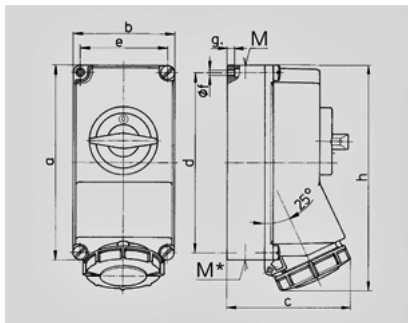

5792A

DUO

	32 A
	4
	380-440 B
	3
	50-60
T	
	IP 67

Чертеж 1 MB 207	A Полоса	16			32		
		3	4	5	3	4	5
Размеры, мм.	a	225	225	225	225	225	225
	b	118	118	118	118	118	118
	c	144	146	147	152	152	153
	d	208	208	208	208	208	208
	e	101	101	101	101	101	101
	f	6,3	6,3	6,3	6,3	6,3	6,3
	g	8	8	8	8	8	8
	h	252	255	259	268	268	274
	M	1xM25 и 1xM32			1xM25 и 1xM32		
	M*	2x25	2x25	2x25	2x25	2x25	2x25
Макс. сечение кабеля до мм.		25	25	25	25	25	25
Клеммы для кабеля сечением от до мм²		1,5	1,5	1,5	2,5	2,5	2,5
		-4	-4	-4	-10	-10	-10