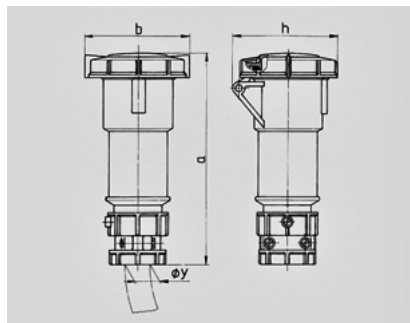

PowerTOP -

3881

Ampere	16 A
	5 .
	400 V
	6
	50-60
T	
	IP 67

Чертеж 3 MB 48/3	A Полоса	16			32		
		3	4	5	3	4	5
Размеры, мм.	a	171	182	194	217	217	229
	b	78	85	96	103	103	110
	h	79	88	95	99	99	105
	y	19	19	22	24,5	24,5	28,5
Клеммы для кабеля		1	1	1	2,5	2,5	2,5
сечением от до мм ²		—2,5	—2,5	—2,5	—6	—6	—6