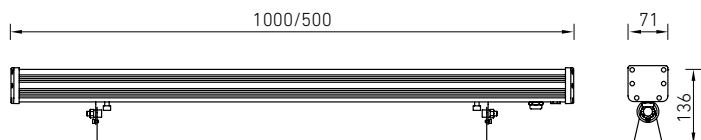

WASHLINE LED 36