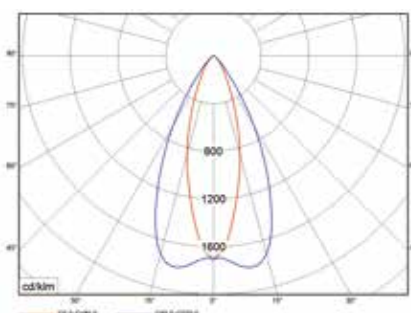

Характеристики

Коррелированная цветовая температура – 2700, 4000, 6000 К
Индекс цветопередачи > 70
Коэффициент пульсации светового потока < 35%

WASHLINE LED 36 (30×55)