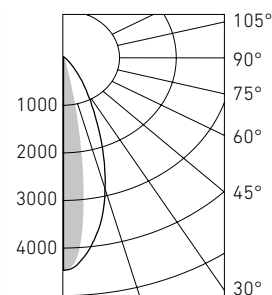

### Оптическая часть

Рассеиватель из закаленного стекла. Ширина стандартной КСС - 15°×30° и 30°×55° градусов. По запросу доступно изготовление версий с другими оптическими системами. Светильники предназначены для архитектурного освещения.

### Характеристики

Коррелированная цветовая температура – 2700, 4000, 6000 К  
Индекс цветопередачи > 70  
Коэффициент пульсации светового потока < 35%

WASHLINE LED 36 (30×55)

WASHLINE LED 18 (15×30)

Наименование	Световой поток, лм	Мощность, Вт	лм/Вт	Масса, кг	Цвет корпуса	Код заказа	K <sub>M</sub>
WASHLINE LED 36 (30×55) 4000K 1000	3200	41	78	2,5	Серебристый	1100000210	≥ 0,95
WASHLINE LED 36 (30×55) 2700K 1000	3000	41	73	2,5	Серебристый	1100000160	≥ 0,95
WASHLINE LED 36 (15×30) 4000K 1000	3250	41	79	2,5	Серебристый	1100000220	≥ 0,95
WASHLINE LED 36 (15×30) 2700K 1000	3050	41	74	2,5	Серебристый	1100000050	≥ 0,95
WASHLINE LED 18 (30×55) 4000K 500	1700	21	81	1,4	Серебристый	1100000200	≥ 0,95
WASHLINE LED 18 (30×55) 2700K 500	1600	21	76	1,4	Серебристый	1100000180	≥ 0,95
WASHLINE LED 18 (15×30) 4000K 500	1750	21	83	1,4	Серебристый	1100000190	≥ 0,95
WASHLINE LED 18 (15×30) 2700K 500	1650	21	79	1,4	Серебристый	1100000010	≥ 0,95