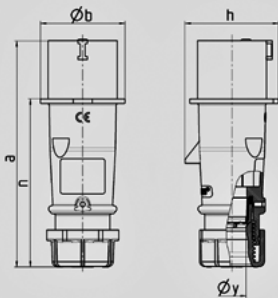

AM-TOP -

247

Ampere	16 A
	3 .
	110 B
	4
	50-60
T	
	IP 44

Чертеж 2 MB 217	A Полоса	16			32		
		3	4	5	3	4	5
Размеры, мм.	a	142	147	147	186	186	180
	b	53	59	67	70	70	77
	h	59	69,4	76	81	81	89,5
	n	105,2	110,5	110,5	141	141	135
	y	14,5	16	16	22	22	22
Клеммы для кабеля		1	1	1	2,5	2,5	2,5
сечением от до мм ²		—2,5	—2,5	—2,5	—6	—6	—6