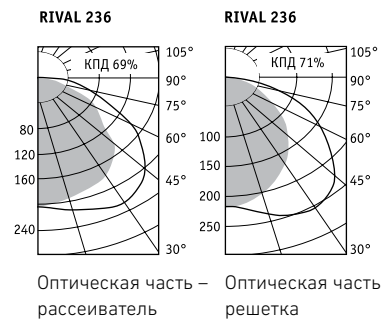

Торцевая крышка в сборе

Решетка белого цвета из поликарбоната

Крепежная планка для соединения корпусов светильников в линию

Соединение двух светильников при помощи крепежных планок

Аксессуары	Код
RV решетка из поликарбоната	7980023704
RV решетка металлизированная	2305000080
RV рассеиватель 18 (для светильника с лампами 18 Вт, длина – 585 мм)	2305000050
RV рассеиватель 36 (для светильника с лампами 36 Вт, длина – 1185 мм)	2305000060
RV рассеиватель 58 (для светильника с лампами 58 Вт, длина – 1485 мм)	2305000070
RV L-образный соединительный элемент (белый)	2305000120
RV L-образный соединительный элемент 135° (белый)	2305000200
RV T-образный соединительный элемент (белый)	2305000150
RV X-образный соединительный элемент (белый)	2305000180
Крепежная планка (для соединения двух светильников требуются 2 планки)	2301000200
RV профиль (в заказе необходимо указывать требуемую длину профиля)	1305000610
RV торцевая крышка белая	2305000010
Подвес модульный (трос 1,5/3/5 м, чашка, крепежный элемент)	2301000210/2301000220/2301000230
Комплект крепления (на опорную поверхность), 2 шт.	2301000190
Комплект питания/комплект питания DALI	2901000110/по запросу
Вставка пластиковая зеленая	5305001110
Вставка пластиковая красная	5305001120
Вставка пластиковая синяя	5305001140