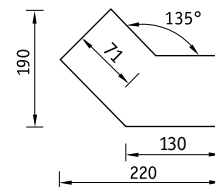

Алюминиевые RV соединения L с крепежными планками*

Алюминиевые RV соединения T с крепежными планками*

Алюминиевые RV соединения X с крепежными планками*

Алюминиевые соединения RG 135° с крепежными планками*

L-образный

T-образный

X-образный

Комплект крепления

Рассеиватель RV

Алюминиевый профиль RV «пустой»

Решетка металлизированная

Подвес модульный (1,5; 3; 5 м)

Торцевая крышка в сборе

Решетка белого цвета из поликарбоната

Крепежная планка для соединения корпусов светильников в линию

Соединение двух светильников при помощи крепежных планок

Аксессуары	Код
RV решетка из поликарбоната	7980023704
RV решетка металлизированная	2305000080
RV рассеиватель 18 (для светильника с лампами 18 Вт, длина – 585 мм)	2305000050
RV рассеиватель 36 (для светильника с лампами 36 Вт, длина – 1185 мм)	2305000060
RV рассеиватель 58 (для светильника с лампами 58 Вт, длина – 1485 мм)	2305000070
RV L-образный соединительный элемент (белый)	2305000120
RV L-образный соединительный элемент 135° (белый)	2305000200
RV T-образный соединительный элемент (белый)	2305000150
RV X-образный соединительный элемент (белый)	2305000180
Крепежная планка (для соединения двух светильников требуются 2 планки)	2301000200
RV профиль (в заказе необходимо указывать требуемую длину профиля)	1305000610
RV торцевая крышка белая	2305000010
Подвес модульный (трос 1,5/3/5 м, чашка, крепежный элемент)	2301000210/2301000220/2301000230
Комплект крепления (на опорную поверхность), 2 шт.	2301000190
Комплект питания/комплект питания DALI	2901000110/по запросу
Вставка пластиковая зеленая	5305001110
Вставка пластиковая красная	5305001120
Вставка пластиковая синяя	5305001140