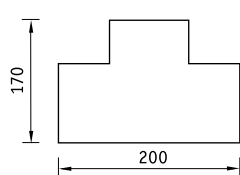

Алюминиевые RV соединения L с крепежными планками*

Алюминиевые RV соединения T с крепежными планками*

Алюминиевые RV соединения X с крепежными планками*

Алюминиевые соединения RG 135° с крепежными планками*

L-образный

T-образный

X-образный

Комплект крепления

Рассеиватель RV

Алюминиевый профиль RV «пустой»

Решетка металлизированная

Подвес модульный (1,5; 3; 5 м)

Торцевая крышка в сборе

Решетка белого цвета из поликарбоната

Крепежная планка для соединения корпусов светильников в линию

Соединение двух светильников при помощи крепежных планок

Аксессуары	Код
RV решетка из поликарбоната	7980023704
RV решетка металлизированная	2305000080
RV рассеиватель 18 (для светильника с лампами 18 Вт, длина – 585 мм)	2305000050
RV рассеиватель 36 (для светильника с лампами 36 Вт, длина – 1185 мм)	2305000060
RV рассеиватель 58 (для светильника с лампами 58 Вт, длина – 1485 мм)	2305000070
RV L-образный соединительный элемент (белый)	2305000120
RV L-образный соединительный элемент 135° (белый)	2305000200
RV T-образный соединительный элемент (белый)	2305000150
RV X-образный соединительный элемент (белый)	2305000180
Крепежная планка (для соединения двух светильников требуются 2 планки)	2301000200
RV профиль (в заказе необходимо указывать требуемую длину профиля)	1305000610
RV торцевая крышка белая	2305000010
Подвес модульный (трос 1,5/3/5 м, чашка, крепежный элемент)	2301000210/2301000220/2301000230
Комплект крепления (на опорную поверхность), 2 шт.	2301000190
Комплект питания/комплект питания DALI	2901000110/по запросу
Вставка пластиковая зеленая	5305001110
Вставка пластиковая красная	5305001120
Вставка пластиковая синяя	5305001140