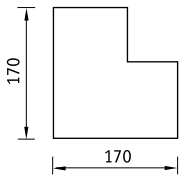

Алюминиевые RV соединения L с крепежными планками*

Алюминиевые RV соединения T с крепежными планками*

Алюминиевые RV соединения X с крепежными планками*

Алюминиевые соединения RG 135° с крепежными планками*

L-образный

T-образный

X-образный

Комплект крепления

Рассеиватель RV

Алюминиевый профиль RV «пустой»

Решетка металлизированная

Подвес модульный (1,5; 3; 5 м)

Торцевая крышка в сборе

Решетка белого цвета из поликарбоната

Крепежная планка для соединения корпусов светильников в линию

Соединение двух светильников при помощи крепежных планок

Аксессуары	Код
RV решетка из поликарбоната	7980023704
RV решетка металлизированная	2305000080
RV рассеиватель 18 (для светильника с лампами 18 Вт, длина – 585 мм)	2305000050
RV рассеиватель 36 (для светильника с лампами 36 Вт, длина – 1185 мм)	2305000060
RV рассеиватель 58 (для светильника с лампами 58 Вт, длина – 1485 мм)	2305000070
RV L-образный соединительный элемент (белый)	2305000120
RV L-образный соединительный элемент 135° (белый)	2305000200
RV T-образный соединительный элемент (белый)	2305000150
RV X-образный соединительный элемент (белый)	2305000180
Крепежная планка (для соединения двух светильников требуются 2 планки)	2301000200
RV профиль (в заказе необходимо указывать требуемую длину профиля)	1305000610
RV торцевая крышка белая	2305000010
Подвес модульный (трос 1,5/3/5 м, чашка, крепежный элемент)	2301000210/2301000220/2301000230
Комплект крепления (на опорную поверхность), 2 шт.	2301000190
Комплект питания/комплект питания DALI	2901000110/по запросу
Вставка пластиковая зеленая	5305001110
Вставка пластиковая красная	5305001120
Вставка пластиковая синяя	5305001140