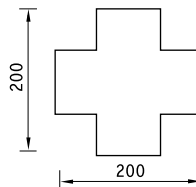

Алюминиевые RV соединения L с крепежными планками*

Алюминиевые RV соединения T с крепежными планками*

Алюминиевые RV соединения X с крепежными планками*

Алюминиевые соединения RG 135° с крепежными планками*

L-образный

T-образный

X-образный

Комплект крепления

Рассеиватель RV

Алюминиевый профиль RV «пустой»

Решетка металлизированная

Подвес модульный (1,5; 3; 5 м)

Торцевая крышка в сборе

Решетка белого цвета из поликарбоната

Крепежная планка для соединения корпусов светильников в линию

Соединение двух светильников при помощи крепежных планок

Аксессуары	Код
RV решетка из поликарбоната	7980023704
RV решетка металлизированная	2305000080
RV рассеиватель 18 (для светильника с лампами 18 Вт, длина – 585 мм)	2305000050
RV рассеиватель 36 (для светильника с лампами 36 Вт, длина – 1185 мм)	2305000060
RV рассеиватель 58 (для светильника с лампами 58 Вт, длина – 1485 мм)	2305000070
RV L-образный соединительный элемент (белый)	2305000120
RV L-образный соединительный элемент 135° (белый)	2305000200
RV T-образный соединительный элемент (белый)	2305000150
RV X-образный соединительный элемент (белый)	2305000180
Крепежная планка (для соединения двух светильников требуются 2 планки)	2301000200
RV профиль (в заказе необходимо указывать требуемую длину профиля)	1305000610
RV торцевая крышка белая	2305000010
Подвес модульный (трос 1,5/3/5 м, чашка, крепежный элемент)	2301000210/2301000220/2301000230
Комплект крепления (на опорную поверхность), 2 шт.	2301000190
Комплект питания/комплект питания DALI	2901000110/по запросу
Вставка пластиковая зеленая	5305001110
Вставка пластиковая красная	5305001120
Вставка пластиковая синяя	5305001140