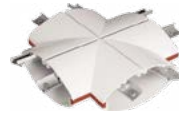

Алюминиевые RV соединения L с крепежными планками*

Алюминиевые RV соединения T с крепежными планками*

Алюминиевые RV соединения X с крепежными планками*

Алюминиевые соединения RG 135° с крепежными планками*

L-образный

T-образный

X-образный

Комплект крепления

Рассеиватель RV

Алюминиевый профиль RV «пустой»

Решетка металлизированная

Подвес модульный (1,5; 3; 5 м)

Торцевая крышка в сборе

Решетка белого цвета из поликарбоната

Крепежная планка для соединения корпусов светильников в линию

Соединение двух светильников при помощи крепежных планок

Аксессуары	Код
RV решетка из поликарбоната	7980023704
RV решетка металлизированная	2305000080
RV рассеиватель 18 (для светильника с лампами 18 Вт, длина – 585 мм)	2305000050
RV рассеиватель 36 (для светильника с лампами 36 Вт, длина – 1185 мм)	2305000060
RV рассеиватель 58 (для светильника с лампами 58 Вт, длина – 1485 мм)	2305000070
RV L-образный соединительный элемент (белый)	2305000120
RV L-образный соединительный элемент 135° (белый)	2305000200
RV T-образный соединительный элемент (белый)	2305000150
RV X-образный соединительный элемент (белый)	2305000180
Крепежная планка (для соединения двух светильников требуются 2 планки)	2301000200
RV профиль (в заказе необходимо указывать требуемую длину профиля)	1305000610
RV торцевая крышка белая	2305000010
Подвес модульный (трос 1,5/3/5 м, чашка, крепежный элемент)	2301000210/2301000220/2301000230
Комплект крепления (на опорную поверхность), 2 шт.	2301000190
Комплект питания/комплект питания DALI	2901000110/по запросу
Вставка пластиковая зеленая	5305001110
Вставка пластиковая красная	5305001120
Вставка пластиковая синяя	5305001140