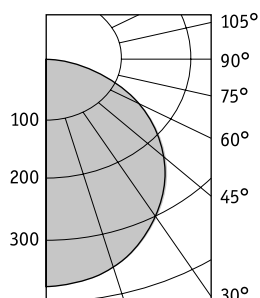

OPL/S ECO LED 1200