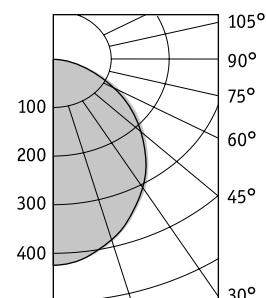

PRS/S ECO LED 1200

Артикул	Световой поток, лм	Мощность, Вт	Лм/Вт	Масса, кг	Код светильника	PFC
OPL/S ECO LED 1200 4000K	2900	36	81	8,1	1058000170	≥ 0,95
PRS/S ECO LED 1200 4000K	3200	36	89	8,1	1060000150	≥ 0,95