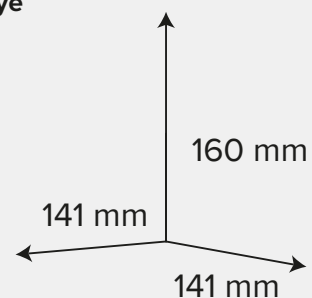

JS9-CAT-ye