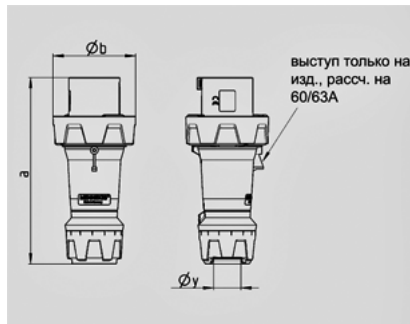

PowerTOP plus -

3358

()

Ampere	125 A
	3
	230 V
	6
	50-60
T	
	IP 67

Чертеж 2 MB 227	A Полоса	63			125		
		3	4	5	3	4	5
Размеры, мм.	a	250	250	250	290	290	290
	Øb	111	111	111	128	128	128
	Øy [макс.]	36	36	36	49	49	49
Клеммы для кабеля		6	6	6	25	25	25
сечением от до мм²		—16	—16	—16	—50	—50	—50