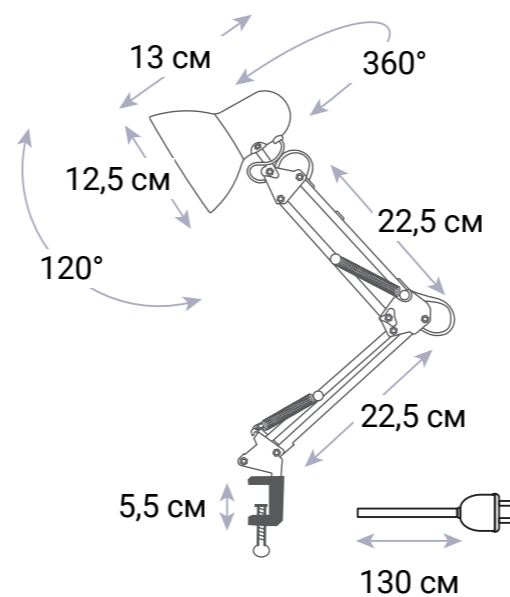

Для использования с лампами накаливания,
светодиодными или люминесцентными лампами

НАСТОЛЬНЫЙ СВЕТИЛЬНИК phaza®

TBL-01-BK
TBL-01-WH

Артикул

TBL-01-BK

Код для заказа

5046238

Штрихкод розничной упаковки

4895205046238

Артикул

TBL-01-WH

Код для заказа

5046214

Штрихкод розничной упаковки

4895205046214

- Размеры розничной упаковки:
  16,0 x 16,0 x 29,0 см
- Транспортная упаковка:
  12 шт.
- Размеры транспортной упаковки:
  49,5 x 33,5 x 60,0 см
- Вес транспортной упаковки:
  10,2 кг

*Гарантия один год