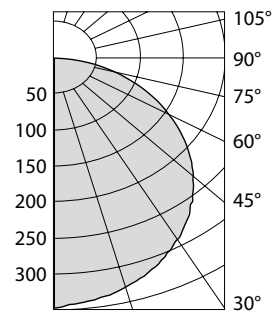

SLIM LED 595 4000K