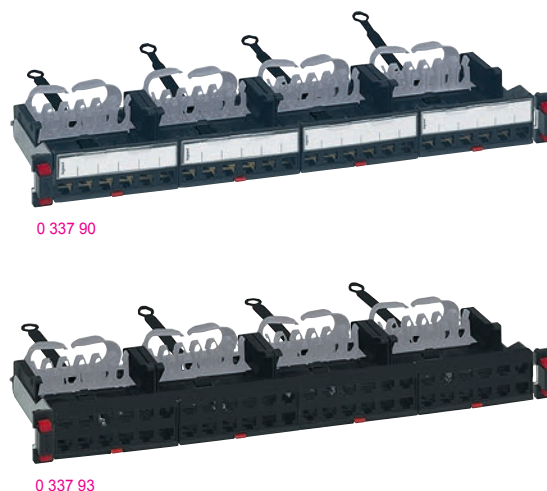

Кабельная система Legrand LCS³ Кат. 6а

патч-панели плоские укомплектованные

Кабельная система Legrand LCS³ Кат. 6а

патч-панели неукомплектованные

Упак.	Кат. №	Патч-панели Кат. 6а на 24 коннектора RJ 45
		<p>С новым механизмом быстрой фиксации для установки без винтов на монтажных стойках шкафов</p> <p>Может устанавливаться в любой шкаф или стойку</p> <p>Автоматическое заземление каждого коннектора</p> <p>Поставляется с задним кабельным органайзером</p> <p>Оборудована 4 кассетами для коннекторов быстрого соединения LCS³ RJ 45 (без инструментов)</p> <p>Кат. 6а с маркировкой 568 A/B</p> <p>Комплекуются цветной маркировкой</p> <p>Соответствует стандартам ISO/IEC 11801 ред. 3.0 (2017) и EIA/TIA 568 C2-1</p> <p>Панель 19" высотой 1U</p> <p>Автоматическое извлечение кассеты при нажатии на язычок</p> <p>Плоские патч-панели</p> <p>24 коннектора RJ 45 – 1U</p>
1	0 337 70	UTP
1	0 337 72	STP