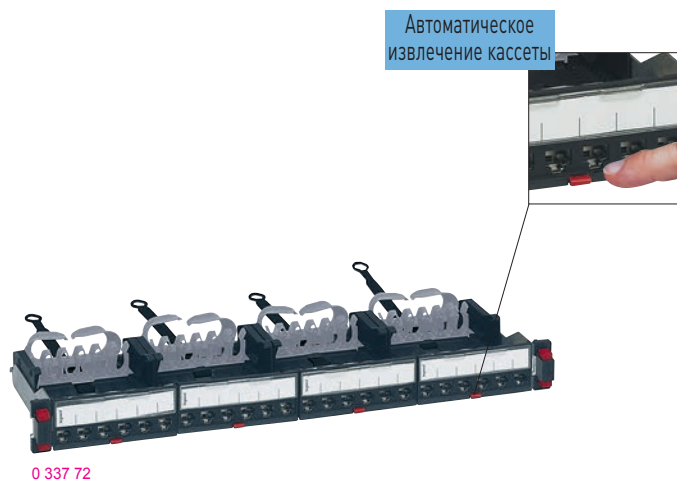

Кабельная система Legrand LCS³ Кат. 6а

патч-панели плоские укомплектованные

Кабельная система Legrand LCS³ Кат. 6а

патч-панели неукомплектованные

Упак.	Кат. №	Патч-панели Кат. 6а на 24 коннектора RJ 45
		<p>С новым механизмом быстрой фиксации для установки без винтов на монтажных стойках шкафов</p> <p>Может устанавливаться в любой шкаф или стойку</p> <p>Автоматическое заземление каждого коннектора</p> <p>Поставляется с задним кабельным органайзером</p> <p>Оборудована 4 кассетами для коннекторов быстрого соединения LCS³ RJ 45 (без инструментов)</p> <p>Кат. 6а с маркировкой 568 A/B</p> <p>Комплекуются цветной маркировкой</p> <p>Соответствует стандартам ISO/IEC 11801 ред. 3.0 (2017) и EIA/TIA 568 C2-1</p> <p>Панель 19" высотой 1U</p> <p>Автоматическое извлечение кассеты при нажатии на язычок</p> <p>Плоские патч-панели</p> <p>24 коннектора RJ 45 – 1U</p>
1	0 337 70	UTP
1	0 337 72	STP