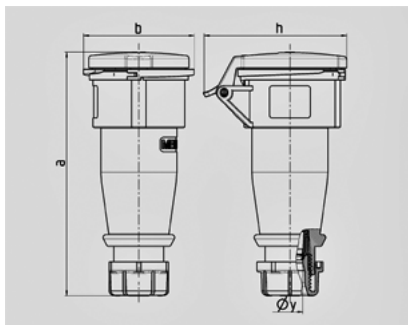

AM- TOP -

514

Ampere	16 A
	4 .
	400 B
	6
	50-60
T	
	IP 44

Чертеж 3 MB 63	A Полоса	16			32		
		3	4	5	3	4	5
Размеры, мм.	a	162	165	167	209	209	208
	b	60	68	76	82	82	89
	h	83	92	98	100	100	108
	y	14,5	16	16	22	22	22
Клеммы для кабеля		1	1	1	2,5	2,5	2,5
сечением от до мм ²		—2,5	—2,5	—2,5	—6	—6	—6