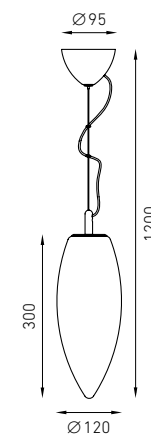

RU ENG

Подвесной светильник, создающий диффузное освещение. Рассеиватель ручной работы из выдувного трехслойного опалового стекла. Потолочная чашка из хромированного металла.

Suspended luminaire creates diffused illumination. Diffuser made of hand blown three-layer opal glass. Ceiling cup made of chromed metal.

IP20 **CE EAC**

GOCCIA	1,2
Code: 1551000010	
1 x MAX 60 W E27	

GOCCIA 3	3,3
Code: 1551000020	
3 x MAX 60 W E27	