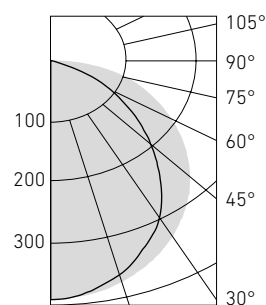

Характеристики

Цветовая температура – 4000 К
Индекс цветопередачи – 80

	A
RIVAL LED 40 4000K	1481
RIVAL LED 60 4000K	1755
RIVAL LED 80 4000K	2200

RIVAL LED 40