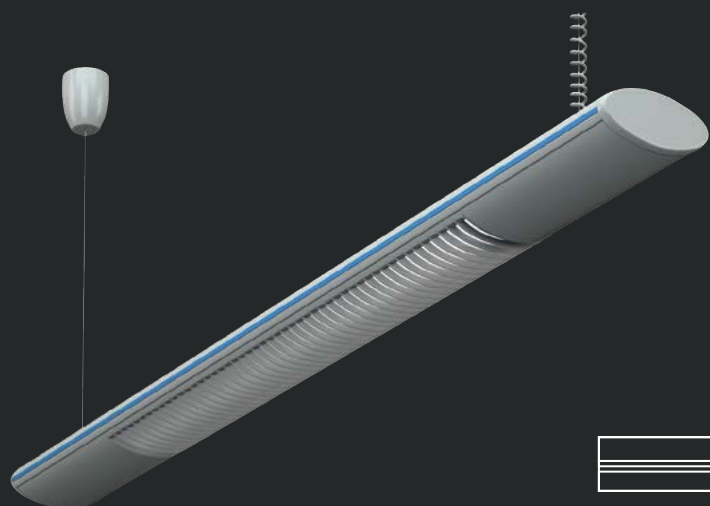

## RIVAL LED Подвесная модульная система

### Установка

Подвешивается на стальных тросах к потолку или устанавливается непосредственно на опорную поверхность. Минимально необходимое количество подвесов при установке в линию  $n=N+1$ , где  $n$  – число подвесов,  $N$  – число светильников, установленных в линию. По одному подвесу в стыковочных узлах замкнутого контура.

### Конструкция

Корпус светильника изготовлен из алюминиевого профиля, окрашенного белой порошковой краской. Металлизированные решетки входят в комплект поставки. Торцевые крышки, соединительные элементы, комплекты подвесов и питания заказываются отдельно (стр. 171).

### Оптическая часть

Профилированный матовый рассеиватель из ПММА.  
Тип светодиодов: SMD.