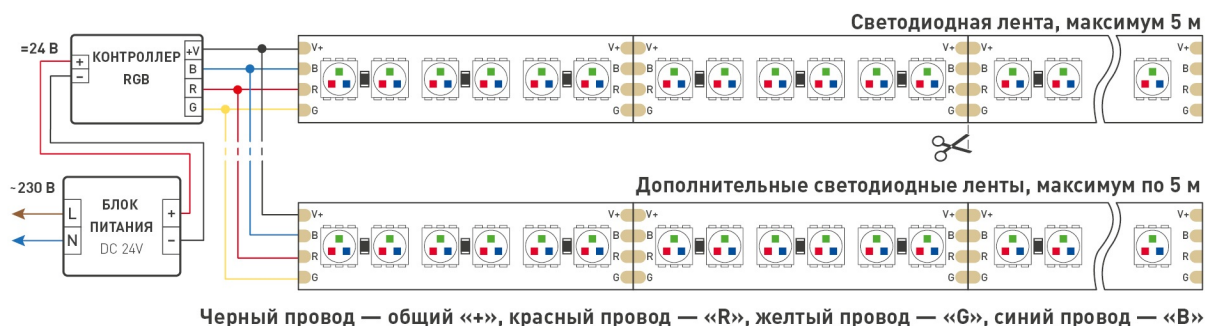

Электронная документация

СВЕТОДИОДНАЯ ЛЕНТА

RTW-5000PWT-4040-120-24V RGB

ОПИСАНИЕ

- Герметичная лента, IP68 (белая плата 13 мм в силиконовой трубке), светодиоды SMD 4040, 120 шт/м (600 шт на 5 м)
- Цвет свечения — RGB
- Напряжение питания 24 В, мощность 14.4 Вт/м (72 Вт на 5 м), угол излучения 120°
- Размеры 5000×13×10 мм
- Мин
- отрезок — 50 мм (6 светодиодов)
- Диапазон рабочих температур окружающей среды при продолжительной эксплуатации от -30 до +80 °С, при кратковременной от -30 до +100 °С.

ПРИМЕНЕНИЕ

- Лента предназначена для декоративной подсветки и освещения саун и бань, ванных комнат
- Подходит для использования на улице и оформления рекламы.

24 В ; 24 В

120

IP68

13 мм

ПАРАМЕТРЫ

Артикул	029873	
Модель	RTW-5000PWT-4040-120-24V RGB	
Цвет свечения	RGB	
	для 1 м	для 5 м
Напряжение питания	DC 24 В	
Типовая общая потребляемая мощность	14.4 Вт	72 Вт
Тип светодиодов	4040 RGB	
Количество светодиодов	120 шт.	600 шт.
Максимальный световой поток	1512 лм	7560 лм
Количество каналов	3 канала RGB	
Длина волны	(R)625 нм + (G)525 нм + (B)470 нм	
Угол излучения		
Длина ленты	5 м	
Шаг резки	50.00 мм (6 светодиодов)	
Степень пылевлагозащиты	IP68	
Защитное покрытие	+	
Диапазон рабочих температур окружающей среды	-30...+100 °С	
Установка на профиль	рекомендуется	
Гарантия	36 мес.	

Экструдированная силиконовая трубка

РЕКОМЕНДАЦИИ ПО ПОДКЛЮЧЕНИЮ И УСТАНОВКЕ

Максимальная длина подключения ленты – 5 м (1 катушка).

Схема 1. Подключение нескольких светодиодных лент с одной стороны.

КАК СГИБАТЬ ЛЕНТУ

Правильный изгиб ленты. Минимальный радиус изгиба указан в инструкции к ленте.

Внимание!

Ленту нельзя изгибать в горизонтальной плоскости, перекручивать, растягивать, изламывать или сгибать под прямым углом. Не допускается подвешивать к ленте любые предметы или грузы.