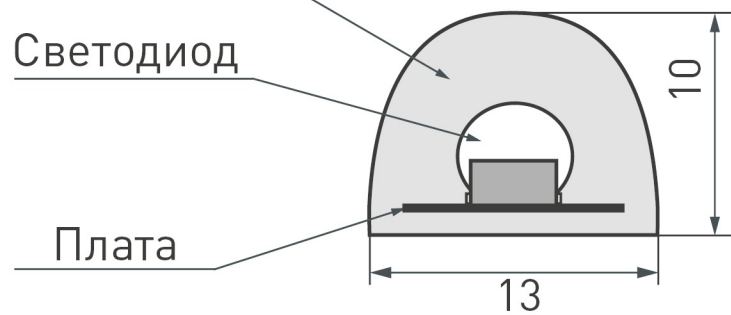

Электронная документация

СВЕТОДИОДНАЯ ЛЕНТА

RTW-5000PWT-4040-120-24V RGB

ОПИСАНИЕ

- Герметичная лента, IP68 (белая плата 13 мм в силиконовой трубке), светодиоды SMD 4040, 120 шт/м (600 шт на 5 м)
- Цвет свечения — RGB
- Напряжение питания 24 В, мощность 14.4 Вт/м (72 Вт на 5 м), угол излучения 120°
- Размеры 5000×13×10 мм
- Мин
- отрезок — 50 мм (6 светодиодов)
- Диапазон рабочих температур окружающей среды при продолжительной эксплуатации от -30 до +80 °С, при кратковременной от -30 до +100 °С.

ПРИМЕНЕНИЕ

- Лента предназначена для декоративной подсветки и освещения саун и бань, ванных комнат
- Подходит для использования на улице и оформления рекламы.

24 В ; 24 В

120

IP68

13 мм

ПАРАМЕТРЫ

Артикул	029873	
Модель	RTW-5000PWT-4040-120-24V RGB	
Цвет свечения	RGB	
	для 1 м	для 5 м
Напряжение питания	DC 24 В	
Типовая общая потребляемая мощность	14.4 Вт	72 Вт
Тип светодиодов	4040 RGB	
Количество светодиодов	120 шт.	600 шт.
Максимальный световой поток	1512 лм	7560 лм
Количество каналов	3 канала RGB	
Длина волны	(R)625 нм + (G)525 нм + (B)470 нм	
Угол излучения		
Длина ленты	5 м	
Шаг резки	50.00 мм (6 светодиодов)	
Степень пылевлагозащиты	IP68	
Защитное покрытие	+	
Диапазон рабочих температур окружающей среды	-30...+100 °С	
Установка на профиль	рекомендуется	
Гарантия	36 мес.	

Экструдированная силиконовая трубка

РЕКОМЕНДАЦИИ ПО ПОДКЛЮЧЕНИЮ И УСТАНОВКЕ

Максимальная длина подключения ленты – 5 м (1 катушка).

Схема 1. Подключение нескольких светодиодных лент с одной стороны.

КАК СГИБАТЬ ЛЕНТУ