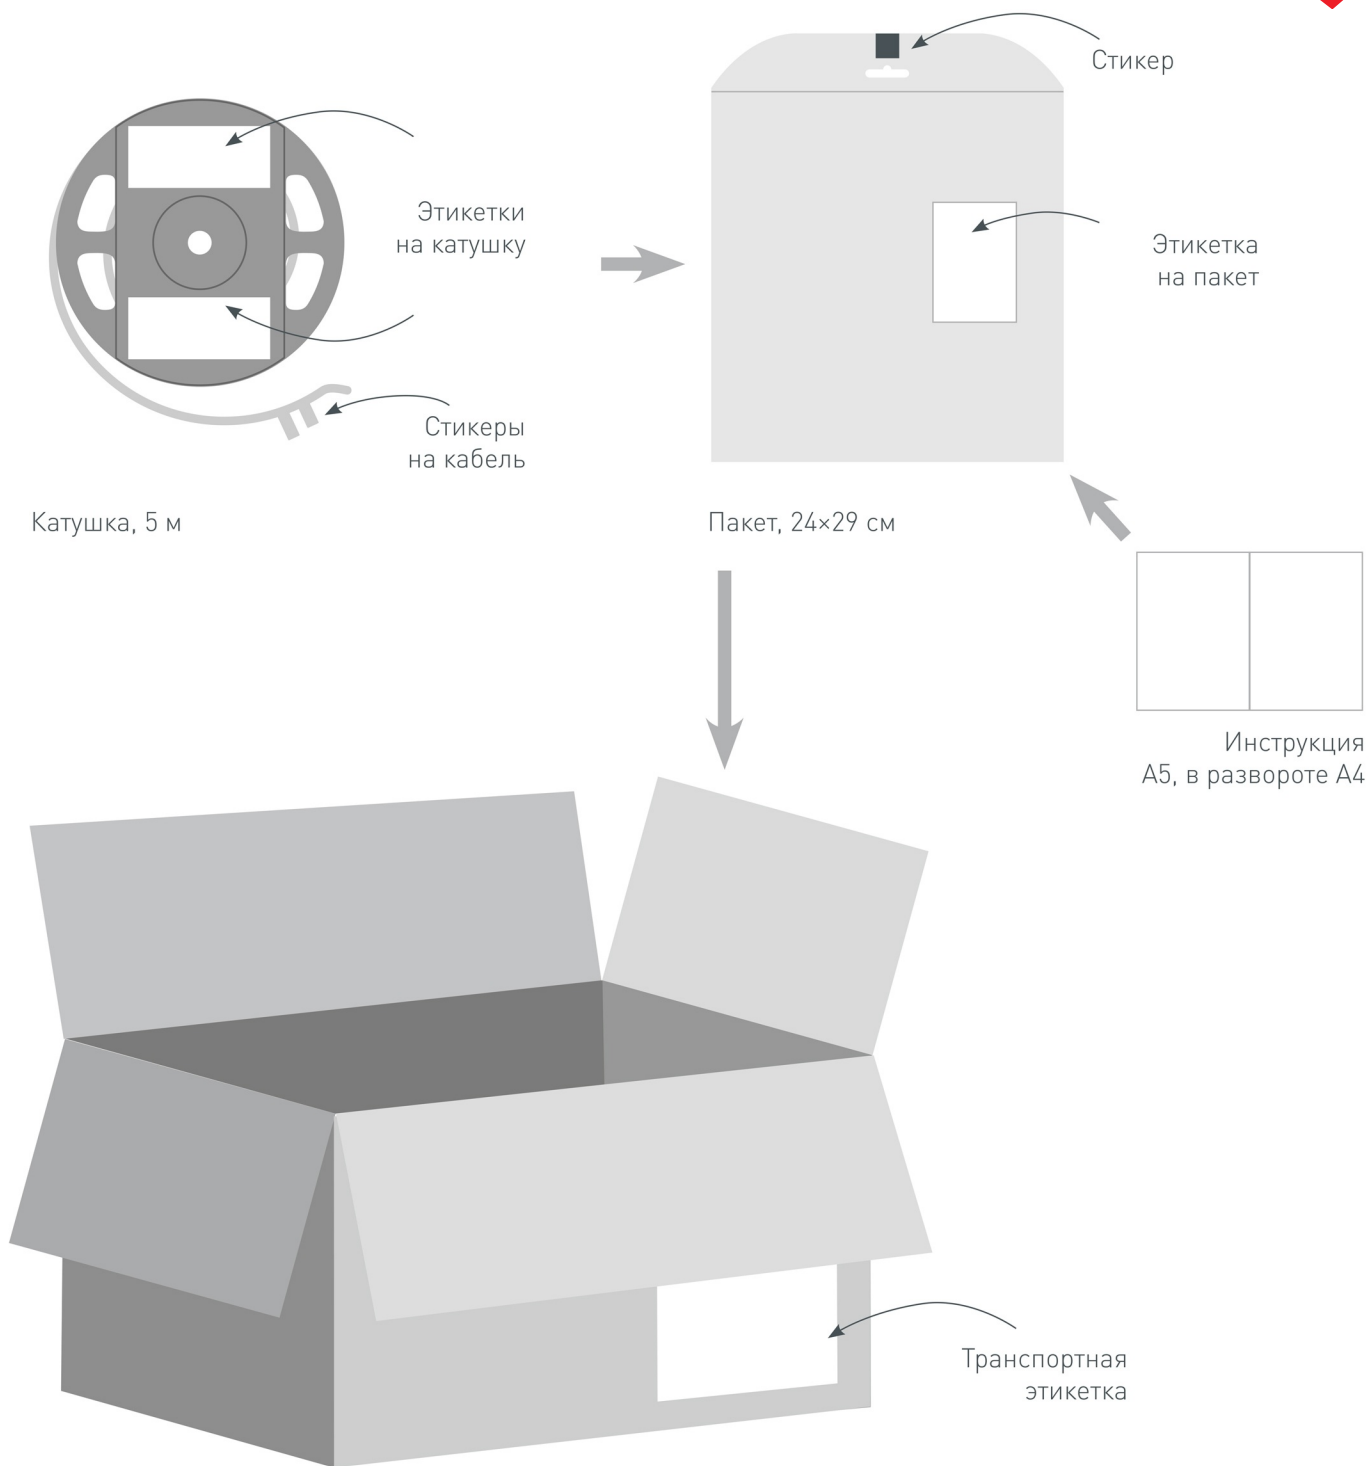

УПАКОВКА

Транспортный короб, 36x36x24 см

10 катушек в коробке