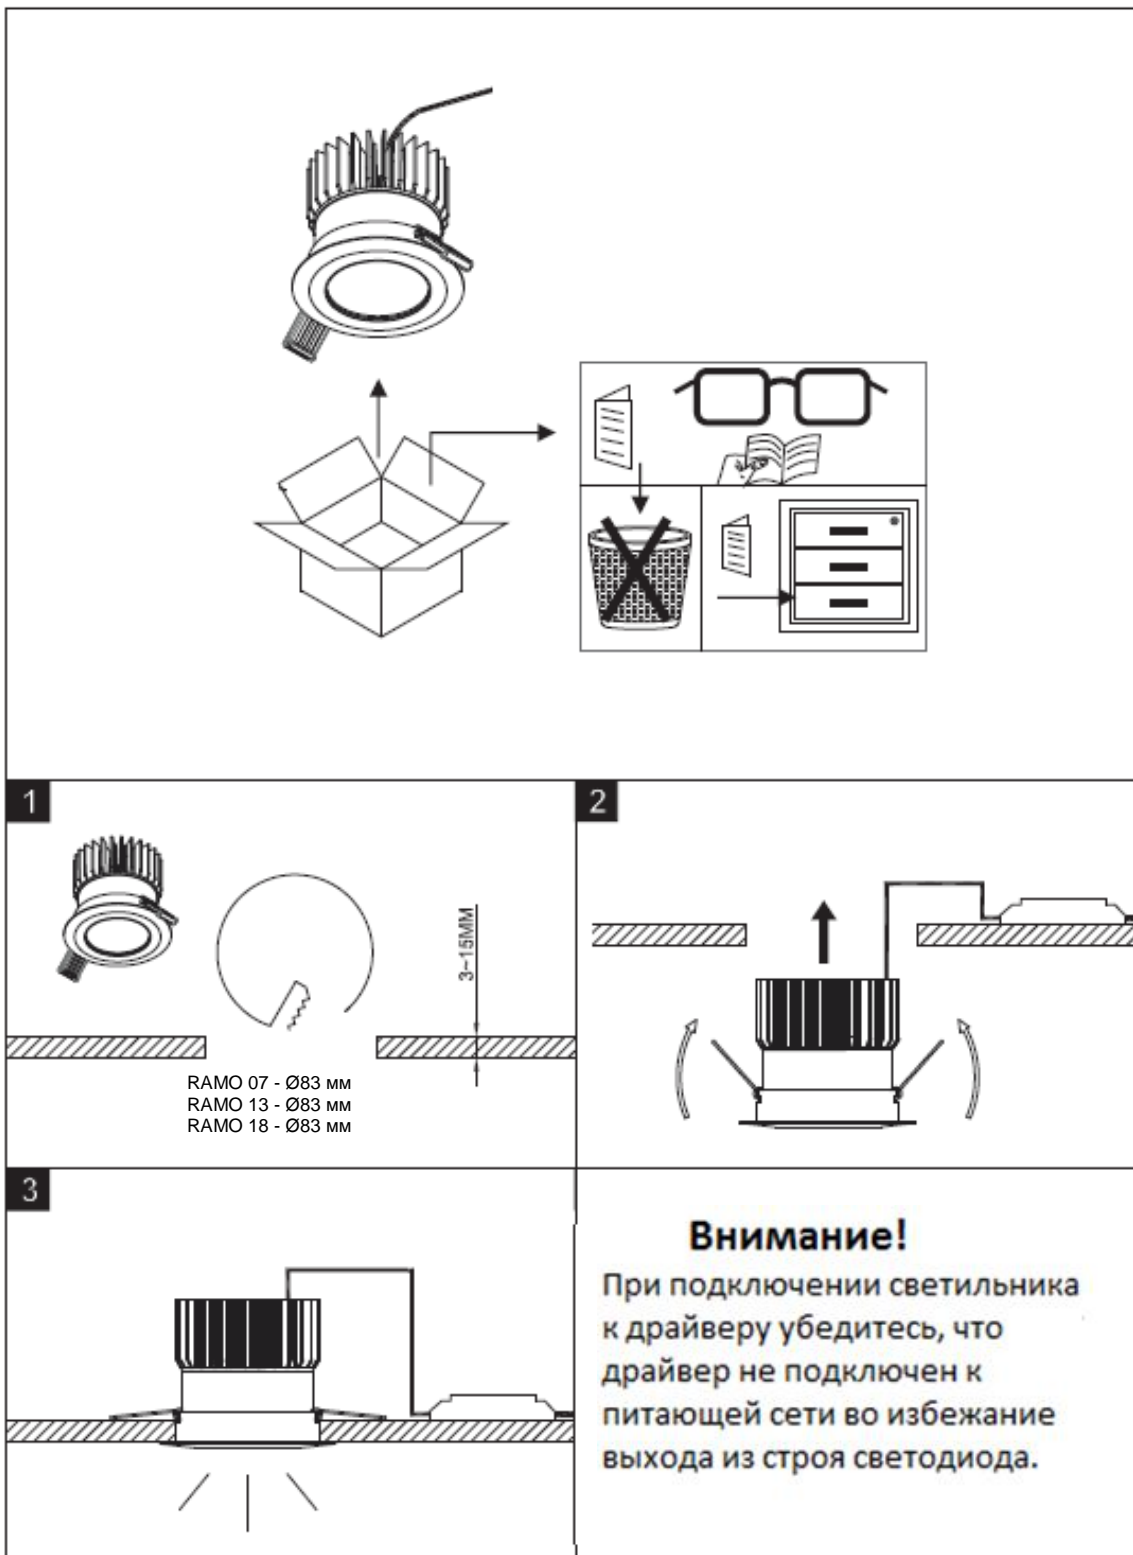

RUS

Наименование	Номинальная мощность, Вт±10%	Цветовая температура, К	Световой поток, Лм	Габариты, мм	Установочные размеры, мм	Индекс цветопередачи, Ra	Масса, кг, не более	Цвет светильника	Угол рассеивания, град.	Класс защиты от поражения эл. током	Прочее
RAMO 07 WH D45 3000K (w/o driver)	7	3000	600	Ø90x84	Ø83	80	0,19	WH - белый	45	III	w/o driver – без драйвера
RAMO 07 BL D45 3000K (w/o driver)	7	3000	600	Ø90x84	Ø83	80	0,19	BL - черный	45	III	w/o driver – без драйвера
RAMO 07 WH D45 3000K (with driver)	8	3000	600	Ø90x84	Ø83	80	0,34	WH - белый	45	II	with driver – драйвер входит в комплект поставки
RAMO 07 WH D45 4000K (with driver)	8	4000	624	Ø90x84	Ø83	80	0,34	WH - белый	45	II	with driver – драйвер входит в комплект поставки
RAMO 13 WH D45 3000K (w/o driver)	13	3000	1150	Ø90x104	Ø83	80	0,21	WH - белый	45	III	w/o driver – без драйвера
RAMO 13 BL D45 3000K (w/o driver)	13	3000	1150	Ø90x104	Ø83	80	0,21	BL - черный	45	III	w/o driver – без драйвера
RAMO 13 BL D45 3000K (with driver)	15	3000	1150	Ø90x104	Ø83	80	0,41	BL - черный	45	II	with driver – драйвер входит в комплект поставки
RAMO 13 BL D45 4000K (with driver)	15	4000	1150	Ø90x104	Ø83	80	0,41	BL - черный	45	II	with driver – драйвер входит в комплект поставки
RAMO 13WH D15 2700K (with driver)	15	2700	1150	Ø90x104	Ø83	80	0,41	WH - белый	15	II	with driver – драйвер входит в комплект поставки
RAMO 13WH D45 2700K (with driver)	15	2700	1150	Ø90x104	Ø83	80	0,41	WH - белый	45	II	with driver – драйвер входит в комплект поставки
RAMO 18 WH D45 4000K (with driver)	20	4000	2150	Ø90x120	Ø83	80	0,62	WH - белый	45	II	with driver – драйвер входит в комплект поставки

RUS Данный паспорт доступен для скачивания на сайте www.Itcompany.com в разделе «ПРОДУКЦИЯ»

ENG You are welcome to download the passport in the PRODUCT section on our web-site www.Itcompany.com

KAZ Бул телқұжаты сіз www.Itcompany.com сайтынан, «ӨНІМДЕР» бөлімінен жүктеп аласыз

UKR Электронна версія паспорту доступна на сайті www.Itcompany.com в розділі «ПРОДУКЦІЯ»