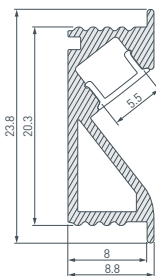

S-LUX | ПРОФИЛЬ С ЭКРАНОМ

НАИМЕНОВАНИЕ

ЧЕРТЕЖ

СОПУТСТВУЮЩИЕ ТОВАРЫ

1 **033738** Профиль SL-LINE-3523-F-2500 BLACK | **033742** Экран SL-LINE-W20-2500 OPAL

до 29 Вт/м*

033039 Заглушка SL-LINE-3523 BLACK глухая

033042 Пружинный держатель SL-LINE-3523

033415 Основание для ленты SL-LINE-2522-2500

033084 Соединитель профиля SL-LINE-2522

042065 Соединитель профиля SL-LINE-2522-90

046979 Лента UL-A140-8mm 24V Day4000 (15 W/m, IP20, 5m)

2 **043118** SL-LINIA20-FANTOM-2500 WHITE | **033745** Экран призматический SL-LINE-W20-2500

до 32 Вт/м*

043120 Заглушка SL-LINE-2522 WHITE глухая

033415 Основание для ленты SL-LINE-2522-2500

033084 Соединитель профиля SL-LINE-2522

042065 Соединитель профиля SL-LINE-2522-90

040248 Лента ULTRA-C180-10mm 24V Day4000 (19.2 W/m, IP20, 5630, 5m)

3 **033737** SL-LINE-2522-2500 BLACK | **041791** Экран линзованный SL-LINE-W20-30deg

до 26 Вт/м*

033040 Заглушка SL-LINE-2522 BLACK глухая

033041 Держатель SL-LINE-2522

033415 Основание для ленты SL-LINE-2522-2500

041948 Подвес токопроводящий ARL-2x2m Set

033084 Соединитель профиля SL-LINE-2522

033077 Потолочный короб для БП SL-BOX-440

045096 Линейка SL-LINE-540-A30-14mm 24V White6000 (11W, IP20, 540mm, no wires)

4 **031120(1)** SL-BEVEL-2000 ANOD | **019324** Экран SL-W7-2000 OPAL

до 17 Вт/м*

031126(1) Заглушка SL-BEVEL

046730 Лента MICROLED-M168-4mm 24V Day4000 (5 W/m, IP20, 2216, 5m)

5 **023722** Профиль SL-SLIM20-H20-2000 ANOD | **023725** Экран SL-W17-2000 OPAL

до 21 Вт/м*

024321 Заглушка SL-SLIM20-H20 глухая

024327 Держатель SL-SLIM20

024330 Держатель SL-SLIM20-180deg поворотный

024328 Держатель SL-SLIM20-45deg угловой

021196(2) Лента S2-A280-15mm 24V Day4000 (20 W/m, IP20, 2835, 2.5m)

*Рассеиваемая тепловая мощность на 1 м, PD.