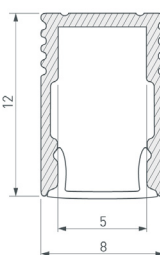

S-LUX | ПРОФИЛЬ С ЭКРАНОМ

НАИМЕНОВАНИЕ

ЧЕРТЕЖ

СОПУТСТВУЮЩИЕ ТОВАРЫ

6 **037112** Профиль SL-SLIM20-H13-2000 BLACK | **023725** Экран SL-W17-2000 OPAL

до 17 Вт/м*

037512 Заглушка SL-SLIM20-H13 BLACK глухая

037513 Заглушка SL-SLIM20-H13 BLACK с отверстием

024327 Держатель SL-SLIM20

024330 Держатель SL-SLIM20-180deg поворотный

041374 Лента UL-B80-10mm 24V Day4000 (11 W/m, IP20, 5m)

7 **037108** SL-SLIM-H13M-2000 WHITE | **019321** Экран SL-W15-2000 OPAL

до 16 Вт/м*

037537 Заглушка SL-SLIM-H13M WHITE глухая

037538 Заглушка SL-SLIM-H13M WHITE с отверстием

024332 Держатель SL-SLIM-180deg поворотный

019346 Держатель SL-SLIM-H13

040006 Лента UL-A98-8mm 24V Day4000 (10 W/m, IP20, 2835, 5m)

8 **023716** SL-SLIM-H7-2000 ANOD | **019321** Экран SL-W15-2000 OPAL

до 12 Вт/м*

024475 Заглушка SL-SLIM-H7 глухая

024332 Держатель SL-SLIM-180deg поворотный

024331 Держатель SL-SLIM-45deg угловой

019346 Держатель SL-SLIM-H13

045564 Лента RT-A280-8mm 24V Day4000 (10 W/m, IP20, 5m)

9 **037106** SL-MINI-8-H12-2000 BLACK | **019324** Экран SL-W7-2000 OPAL

до 11 Вт/м*

037505 Заглушка SL-MINI-8-H12 BLACK глухая

037506 Заглушка SL-MINI-8-H12 BLACK с отверстием

019349 Держатель SL-MINI-8

047869 Лента MICROLED-M240-4mm 24V Day4000 (8 W/m, IP20, 2216, 5m)

10 **019322** Профиль SL-MINI-8-2000 ANOD | **019324** Экран SL-W7-2000 OPAL

до 9 Вт/м*

019323 Заглушка SL-MINI-8

019349 Держатель SL-MINI-8

045968 Лента UL-A140-3.5mm 24V Day4000 (6 W/m, IP20, 2835, 5m)

*Рассеиваемая тепловая мощность на 1 м, PD.