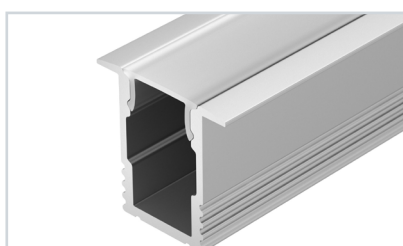

024489 Заглушка SL-SLIM-H7-F25 глухая

024490 Заглушка SL-SLIM-H7-F25 с отверстием

042317 Лента UL-A252-10mm 24V Day4000 (11 W/m, IP20, 5m)

19 023715 Профиль SL-MINI-8-H12-F12-2000 ANOD | 019324 Экран SL-W7-2000 OPAL

до 12 Вт/м*