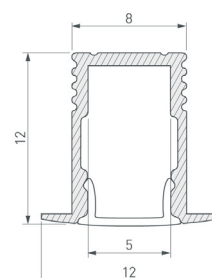

024491 Заглушка SL-MINI-8-H12-F12 глухая

024492 Заглушка SL-MINI-8-H12-F12 с отверстием

037800 Лента RT-A160-5mm 24V Day4000 (9.6 W/m, IP20, 2835, 5m)

*Рассеиваемая тепловая мощность на 1 м, PD.