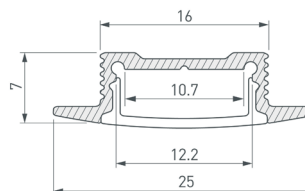

S-LUX | ПРОФИЛЬ С ЭКРАНОМ

НАИМЕНОВАНИЕ

ЧЕРТЕЖ

СОПУТСТВУЮЩИЕ ТОВАРЫ

16 019327 Профиль SL-KANT-H15-2000 ANOD | 024038 Экран SL-KANT-H16 ROUND OPAL

до 15 Вт/м*

019329 Заглушка SL-KANT-H15

019345 Держатель SL-KANT-H15

031901(2) Лента COB-X544-8mm 24V Day4000 (11.5 W/m, IP20, CSP, 5m)

17 023719 Профиль SL-SLIM-H13M-F25-2000 ANOD | 019321 Экран SL-W15-2000 OPAL

до 16 Вт/м*

024487 Заглушка SL-SLIM-H13M-F25 глухая

024488 Заглушка SL-SLIM-H13M-F25 с отверстием

036211 Лента RT-A128-8mm 24V Day4000 (9.6 W/m, IP20, 2835, 5m)

18 023717 Профиль SL-SLIM-H7-F25-2000 ANOD | 019321 Экран SL-W15-2000 OPAL

до 15 Вт/м*

024489 Заглушка SL-SLIM-H7-F25 глухая

024490 Заглушка SL-SLIM-H7-F25 с отверстием

042317 Лента UL-A252-10mm 24V Day4000 (11 W/m, IP20, 5m)

19 023715 Профиль SL-MINI-8-H12-F12-2000 ANOD | 019324 Экран SL-W7-2000 OPAL

до 12 Вт/м*

024491 Заглушка SL-MINI-8-H12-F12 глухая

024492 Заглушка SL-MINI-8-H12-F12 с отверстием

037800 Лента RT-A160-5mm 24V Day4000 (9.6 W/m, IP20, 2835, 5m)

*Рассеиваемая тепловая мощность на 1 м, PD.