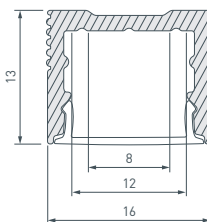

S-LUX | ПРОФИЛЬ С ЭКРАНОМ

НАИМЕНОВАНИЕ

ЧЕРТЕЖ

СОПУТСТВУЮЩИЕ ТОВАРЫ

6 **037112** Профиль SL-SLIM20-H13-2000 BLACK | **023725** Экран SL-W17-2000 OPAL

до 17 Вт/м*

037512 Заглушка SL-SLIM20-H13 BLACK глухая

037513 Заглушка SL-SLIM20-H13 BLACK с отверстием

024327 Держатель SL-SLIM20

024330 Держатель SL-SLIM20-180deg поворотный

041374 Лента UL-B80-10mm 24V Day4000 (11 W/m, IP20, 5m)

7 **037108** SL-SLIM-H13M-2000 WHITE | **019321** Экран SL-W15-2000 OPAL

до 16 Вт/м*

037537 Заглушка SL-SLIM-H13M WHITE глухая

037538 Заглушка SL-SLIM-H13M WHITE с отверстием

024332 Держатель SL-SLIM-180deg поворотный

019346 Держатель SL-SLIM-H13

040006 Лента UL-A98-8mm 24V Day4000 (10 W/m, IP20, 2835, 5m)

8 **023716** SL-SLIM-H7-2000 ANOD | **019321** Экран SL-W15-2000 OPAL

до 12 Вт/м*

024475 Заглушка SL-SLIM-H7 глухая

024332 Держатель SL-SLIM-180deg поворотный

024331 Держатель SL-SLIM-45deg угловой

019346 Держатель SL-SLIM-H13

045564 Лента RT-A280-8mm 24V Day4000 (10 W/m, IP20, 5m)

9 **037106** SL-MINI-8-H12-2000 BLACK | **019324** Экран SL-W7-2000 OPAL

до 11 Вт/м*

037505 Заглушка SL-MINI-8-H12 BLACK глухая

037506 Заглушка SL-MINI-8-H12 BLACK с отверстием

019349 Держатель SL-MINI-8

047869 Лента MICROLED-M240-4mm 24V Day4000 (8 W/m, IP20, 2216, 5m)

10 **019322** Профиль SL-MINI-8-2000 ANOD | **019324** Экран SL-W7-2000 OPAL

до 9 Вт/м*

019323 Заглушка SL-MINI-8

019349 Держатель SL-MINI-8

045968 Лента UL-A140-3.5mm 24V Day4000 (6 W/m, IP20, 2835, 5m)

*Рассеиваемая тепловая мощность на 1 м, PD.