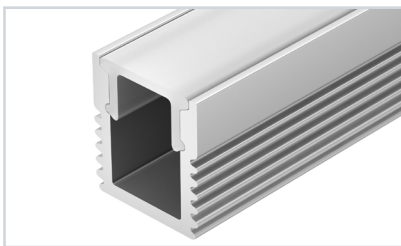

037505 Заглушка SL-MINI-8-H12 BLACK глухая

037506 Заглушка SL-MINI-8-H12 BLACK с отверстием

019349 Держатель SL-MINI-8

047869 Лента MICROLED-M240-4mm 24V Day4000 (8 W/m, IP20, 2216, 5m)

10 **019322** Профиль SL-MINI-8-2000 ANOD | **019324** Экран SL-W7-2000 OPAL