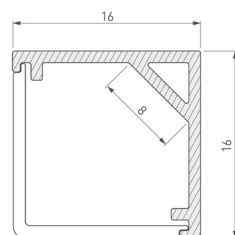

024484 Заглушка SL-KANT-H16 SQUARE глухая
024485 Заглушка SL-KANT-H16 SQUARE с отверстием
024486 Держатель SL-KANT-H16
042302 Лента UL-A120-8mm 24V Day4000 (14.4 W/m, IP20, 5m) (ArLight, 7 лет)

*Рассеиваемая тепловая мощность на 1 м, PD.