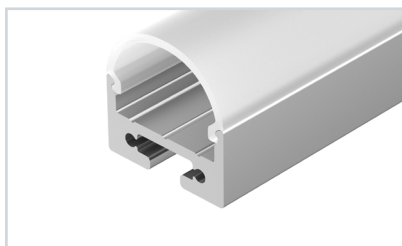

Экран в комплекте

029180 Заглушка SL-LINE-2011M SQUARE BLACK глухая
019911 Держатель SL-LINE-2011
019391 Подвес SL-LINE-4 (2x2m)
021299 Соединитель профиля S2-LINIA-180 Set
044513 Лента UL-A180-10mm 24V Day4000 (12 W/m, IP20, 5m)

14 025871 Профиль с экраном SL-LINE-2011M-2500 ANOD+OPAL ROUND

до 17 Вт/м*