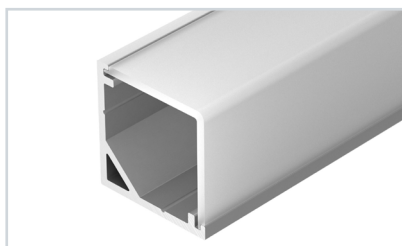

Экран в комплекте

024319 Заглушка SL-LINE-2011M ROUND глухая
024324 Заглушка SL-LINE-2011M ROUND с отверстием
019391 Подвес SL-LINE-4 (2x2m)
021299 Соединитель профиля S2-LINIA-180 Set
042324 Лента UL-A168-10mm 24V Day4000 (17 W/m, IP20, 5m)

15 023723 Профиль SL-KANT-H16-2000 ANOD | 024039 Экран SL-KANT-H16 SQUARE OPAL

до 15 Вт/м*