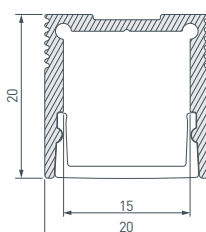

до 21 Вт/м\*

**024321** Заглушка SL-SLIM20-H20 глухая

**024327** Держатель SL-SLIM20

**024330** Держатель SL-SLIM20-180deg поворотный

**024328** Держатель SL-SLIM20-45deg угловой

**021196(2)** Лента S2-A280-15mm 24V Day4000 (20 W/m, IP20, 2835, 2.5m)