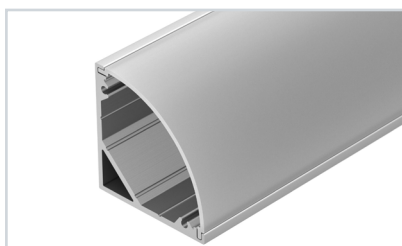

024480 Заглушка SL-KANT-H30 SQUARE глухая
024479 Заглушка SL-KANT-H30 ROUND с отверстием
019347 Держатель SL-KANT-H30
036212 Лента RT-A192-10mm 24V Day4000 (17.6 W/m, IP20, 2835, 5m)

12 019333 Профиль SL-KANT-H30-2000 ANOD | 019334 Экран SL-KANT-H30 ROUND OPAL

до 19 Вт/м*