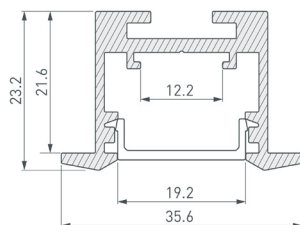

S-LUX | ПРОФИЛЬ С ЭКРАНОМ

НАИМЕНОВАНИЕ

ЧЕРТЕЖ

СОПУТСТВУЮЩИЕ ТОВАРЫ

1 **033738** Профиль SL-LINE-3523-F-2500 BLACK | **033742** Экран SL-LINE-W20-2500 OPAL

до 29 Вт/м*

033039 Заглушка SL-LINE-3523 BLACK глухая

033042 Пружинный держатель SL-LINE-3523

033415 Основание для ленты SL-LINE-2522-2500

033084 Соединитель профиля SL-LINE-2522

042065 Соединитель профиля SL-LINE-2522-90

046979 Лента UL-A140-8mm 24V Day4000 (15 W/m, IP20, 5m)

2 **043118** SL-LINIA20-FANTOM-2500 WHITE | **033745** Экран призматический SL-LINE-W20-2500

до 32 Вт/м*

043120 Заглушка SL-LINE-2522 WHITE глухая

033415 Основание для ленты SL-LINE-2522-2500

033084 Соединитель профиля SL-LINE-2522

042065 Соединитель профиля SL-LINE-2522-90

040248 Лента ULTRA-C180-10mm 24V Day4000 (19.2 W/m, IP20, 5630, 5m)

3 **033737** SL-LINE-2522-2500 BLACK | **041791** Экран линзованный SL-LINE-W20-30deg

до 26 Вт/м*

033040 Заглушка SL-LINE-2522 BLACK глухая

033041 Держатель SL-LINE-2522

033415 Основание для ленты SL-LINE-2522-2500

041948 Подвес токопроводящий ARL-2x2m Set

033084 Соединитель профиля SL-LINE-2522

033077 Потолочный короб для БП SL-BOX-440

045096 Линейка SL-LINE-540-A30-14mm 24V White6000 (11W, IP20, 540mm, no wires)

4 **031120(1)** SL-BEVEL-2000 ANOD | **019324** Экран SL-W7-2000 OPAL

до 17 Вт/м*

031126(1) Заглушка SL-BEVEL

046730 Лента MICROLED-M168-4mm 24V Day4000 (5 W/m, IP20, 2216, 5m)

5 **023722** Профиль SL-SLIM20-H20-2000 ANOD | **023725** Экран SL-W17-2000 OPAL

до 21 Вт/м*

024321 Заглушка SL-SLIM20-H20 глухая

024327 Держатель SL-SLIM20

024330 Держатель SL-SLIM20-180deg поворотный

024328 Держатель SL-SLIM20-45deg угловой

021196(2) Лента S2-A280-15mm 24V Day4000 (20 W/m, IP20, 2835, 2.5m)

*Рассеиваемая тепловая мощность на 1 м, PD.