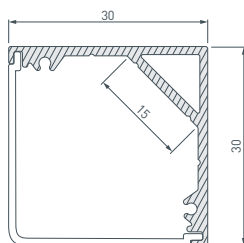

# S-LUX | ПРОФИЛЬ С ЭКРАНОМ

НАИМЕНОВАНИЕ

ЧЕРТЕЖ

СОПУТСТВУЮЩИЕ ТОВАРЫ

11 019333 Профиль SL-KANT-H30-2000 ANOD | 023726 Экран SL-KANT-H30 SQUARE OPAL

до 19 Вт/м\*

**024480** Заглушка SL-KANT-H30 SQUARE глухая  
**024479** Заглушка SL-KANT-H30 ROUND с отверстием  
**019347** Держатель SL-KANT-H30  
**036212** Лента RT-A192-10mm 24V Day4000 (17.6 W/m, IP20, 2835, 5m)