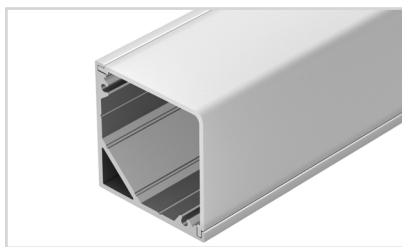

S-LUX | ПРОФИЛЬ С ЭКРАНОМ

НАИМЕНОВАНИЕ

ЧЕРТЕЖ

СОПУТСТВУЮЩИЕ ТОВАРЫ

11 019333 Профиль SL-KANT-H30-2000 ANOD | 023726 Экран SL-KANT-H30 SQUARE OPAL

до 19 Вт/м*