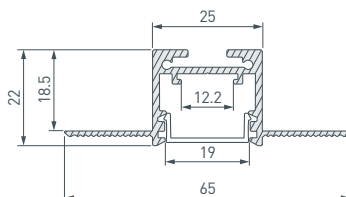

S-LUX | ПРОФИЛЬ С ЭКРАНОМ

НАИМЕНОВАНИЕ

ЧЕРТЕЖ

СОПУТСТВУЮЩИЕ ТОВАРЫ

1 **033738** Профиль SL-LINE-3523-F-2500 BLACK | **033742** Экран SL-LINE-W20-2500 OPAL

до 29 Вт/м*

033039 Заглушка SL-LINE-3523 BLACK глухая

033042 Пружинный держатель SL-LINE-3523

033415 Основание для ленты SL-LINE-2522-2500

033084 Соединитель профиля SL-LINE-2522

042065 Соединитель профиля SL-LINE-2522-90

046979 Лента UL-A140-8mm 24V Day4000 (15 W/m, IP20, 5m)

2 **043118** SL-LINIA20-FANTOM-2500 WHITE | **033745** Экран призматический SL-LINE-W20-2500

до 32 Вт/м*

043120 Заглушка SL-LINE-2522 WHITE глухая

033415 Основание для ленты SL-LINE-2522-2500

033084 Соединитель профиля SL-LINE-2522

042065 Соединитель профиля SL-LINE-2522-90

040248 Лента ULTRA-C180-10mm 24V Day4000 (19.2 W/m, IP20, 5630, 5m)

3 **033737** SL-LINE-2522-2500 BLACK | **041791** Экран линзованный SL-LINE-W20-30deg

до 26 Вт/м*

033040 Заглушка SL-LINE-2522 BLACK глухая

033041 Держатель SL-LINE-2522

033415 Основание для ленты SL-LINE-2522-2500

041948 Подвес токопроводящий ARL-2x2m Set

033084 Соединитель профиля SL-LINE-2522

033077 Потолочный короб для БП SL-BOX-440

045096 Линейка SL-LINE-540-A30-14mm 24V White6000 (11W, IP20, 540mm, no wires)

4 **031120(1)** SL-BEVEL-2000 ANOD | **019324** Экран SL-W7-2000 OPAL

до 17 Вт/м*

031126(1) Заглушка SL-BEVEL

046730 Лента MICROLED-M168-4mm 24V Day4000 (5 W/m, IP20, 2216, 5m)

5 **023722** Профиль SL-SLIM20-H20-2000 ANOD | **023725** Экран SL-W17-2000 OPAL

до 21 Вт/м*

024321 Заглушка SL-SLIM20-H20 глухая

024327 Держатель SL-SLIM20

024330 Держатель SL-SLIM20-180deg поворотный

024328 Держатель SL-SLIM20-45deg угловой

021196(2) Лента S2-A280-15mm 24V Day4000 (20 W/m, IP20, 2835, 2.5m)

*Рассеиваемая тепловая мощность на 1 м, PD.