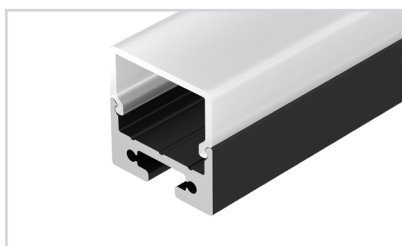

019335 Заглушка SL-KANT-H30 ROUND глухая
024479 Заглушка SL-KANT-H30 ROUND с отверстием
019347 Держатель SL-KANT-H30
040220 Лента ULTRA-C126-10mm 24V Day4000 (14.4 W/m, IP20, 5630, 5m)

13 027993 Профиль с экраном SL-LINE-2011M-2500 BLACK+OPAL SQUARE

до 17 Вт/м*