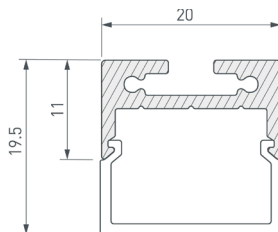

S-LUX | ПРОФИЛЬ С ЭКРАНОМ

НАИМЕНОВАНИЕ

ЧЕРТЕЖ

СОПУТСТВУЮЩИЕ ТОВАРЫ

11 019333 Профиль SL-KANT-H30-2000 ANOD | 023726 Экран SL-KANT-H30 SQUARE OPAL

до 19 Вт/м*

024480 Заглушка SL-KANT-H30 SQUARE глухая
024479 Заглушка SL-KANT-H30 ROUND с отверстием
019347 Держатель SL-KANT-H30
036212 Лента RT-A192-10mm 24V Day4000 (17.6 W/m, IP20, 2835, 5m)

12 019333 Профиль SL-KANT-H30-2000 ANOD | 019334 Экран SL-KANT-H30 ROUND OPAL

до 19 Вт/м*

019335 Заглушка SL-KANT-H30 ROUND глухая
024479 Заглушка SL-KANT-H30 ROUND с отверстием
019347 Держатель SL-KANT-H30
040220 Лента ULTRA-C126-10mm 24V Day4000 (14.4 W/m, IP20, 5630, 5m)

13 027993 Профиль с экраном SL-LINE-2011M-2500 BLACK+OPAL SQUARE

до 17 Вт/м*

Экран в комплекте

029180 Заглушка SL-LINE-2011M SQUARE BLACK глухая
019911 Держатель SL-LINE-2011
019391 Подвес SL-LINE-4 (2x2m)
021299 Соединитель профиля S2-LINIA-180 Set
044513 Лента UL-A180-10mm 24V Day4000 (12 W/m, IP20, 5m)

14 025871 Профиль с экраном SL-LINE-2011M-2500 ANOD+OPAL ROUND

до 17 Вт/м*

Экран в комплекте

024319 Заглушка SL-LINE-2011M ROUND глухая
024324 Заглушка SL-LINE-2011M ROUND с отверстием
019391 Подвес SL-LINE-4 (2x2m)
021299 Соединитель профиля S2-LINIA-180 Set
042324 Лента UL-A168-10mm 24V Day4000 (17 W/m, IP20, 5m)

15 023723 Профиль SL-KANT-H16-2000 ANOD | 024039 Экран SL-KANT-H16 SQUARE OPAL

до 15 Вт/м*

024484 Заглушка SL-KANT-H16 SQUARE глухая
024485 Заглушка SL-KANT-H16 SQUARE с отверстием
024486 Держатель SL-KANT-H16
042302 Лента UL-A120-8mm 24V Day4000 (14.4 W/m, IP20, 5m) (ArLight, 7 лет)

*Рассеиваемая тепловая мощность на 1 м, PD.