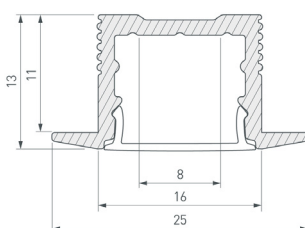

S-LUX | ПРОФИЛЬ С ЭКРАНОМ

НАИМЕНОВАНИЕ

ЧЕРТЕЖ

СОПУТСТВУЮЩИЕ ТОВАРЫ

16 019327 Профиль SL-KANT-H15-2000 ANOD | 024038 Экран SL-KANT-H16 ROUND OPAL

до 15 Вт/м*

019329 Заглушка SL-KANT-H15

019345 Держатель SL-KANT-H15

031901(2) Лента COB-X544-8mm 24V Day4000 (11.5 W/m, IP20, CSP, 5m)

17 023719 Профиль SL-SLIM-H13M-F25-2000 ANOD | 019321 Экран SL-W15-2000 OPAL

до 16 Вт/м*

024487 Заглушка SL-SLIM-H13M-F25 глухая

024488 Заглушка SL-SLIM-H13M-F25 с отверстием

036211 Лента RT-A128-8mm 24V Day4000 (9.6 W/m, IP20, 2835, 5m)

18 023717 Профиль SL-SLIM-H7-F25-2000 ANOD | 019321 Экран SL-W15-2000 OPAL

до 15 Вт/м*

024489 Заглушка SL-SLIM-H7-F25 глухая

024490 Заглушка SL-SLIM-H7-F25 с отверстием

042317 Лента UL-A252-10mm 24V Day4000 (11 W/m, IP20, 5m)

19 023715 Профиль SL-MINI-8-H12-F12-2000 ANOD | 019324 Экран SL-W7-2000 OPAL

до 12 Вт/м*

024491 Заглушка SL-MINI-8-H12-F12 глухая

024492 Заглушка SL-MINI-8-H12-F12 с отверстием

037800 Лента RT-A160-5mm 24V Day4000 (9.6 W/m, IP20, 2835, 5m)

*Рассеиваемая тепловая мощность на 1 м, PD.