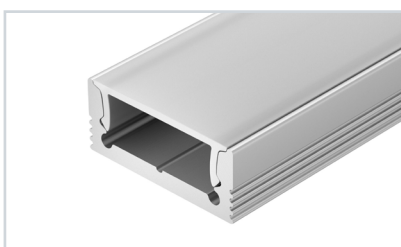

037537 Заглушка SL-SLIM-H13M WHITE глухая

037538 Заглушка SL-SLIM-H13M WHITE с отверстием

024332 Держатель SL-SLIM-180deg поворотный

019346 Держатель SL-SLIM-H13

040006 Лента UL-A98-8mm 24V Day4000 (10 W/m, IP20, 2835, 5m)

8 **023716** SL-SLIM-H7-2000 ANOD | **019321** Экран SL-W15-2000 OPAL

до 12 Вт/м*