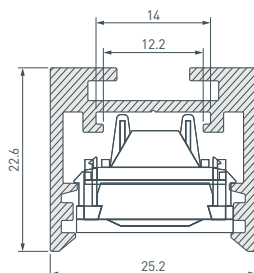

S-LUX | ПРОФИЛЬ С ЭКРАНОМ

НАИМЕНОВАНИЕ

ЧЕРТЕЖ

СОПУТСТВУЮЩИЕ ТОВАРЫ

1 **033738** Профиль SL-LINE-3523-F-2500 BLACK | **033742** Экран SL-LINE-W20-2500 OPAL

до 29 Вт/м*

033039 Заглушка SL-LINE-3523 BLACK глухая

033042 Пружинный держатель SL-LINE-3523

033415 Основание для ленты SL-LINE-2522-2500

033084 Соединитель профиля SL-LINE-2522

042065 Соединитель профиля SL-LINE-2522-90

046979 Лента UL-A140-8mm 24V Day4000 (15 W/m, IP20, 5m)

2 **043118** SL-LINIA20-FANTOM-2500 WHITE | **033745** Экран призматический SL-LINE-W20-2500

до 32 Вт/м*

043120 Заглушка SL-LINE-2522 WHITE глухая

033415 Основание для ленты SL-LINE-2522-2500

033084 Соединитель профиля SL-LINE-2522

042065 Соединитель профиля SL-LINE-2522-90

040248 Лента ULTRA-C180-10mm 24V Day4000 (19.2 W/m, IP20, 5630, 5m)

3 **033737** SL-LINE-2522-2500 BLACK | **041791** Экран линзованный SL-LINE-W20-30deg

до 26 Вт/м*

033040 Заглушка SL-LINE-2522 BLACK глухая

033041 Держатель SL-LINE-2522

033415 Основание для ленты SL-LINE-2522-2500

041948 Подвес токопроводящий ARL-2x2m Set

033084 Соединитель профиля SL-LINE-2522

033077 Потолочный короб для БП SL-BOX-440

045096 Линейка SL-LINE-540-A30-14mm 24V White6000 (11W, IP20, 540mm, no wires)

4 **031120(1)** SL-BEVEL-2000 ANOD | **019324** Экран SL-W7-2000 OPAL

до 17 Вт/м*

031126(1) Заглушка SL-BEVEL

046730 Лента MICROLED-M168-4mm 24V Day4000 (5 W/m, IP20, 2216, 5m)

5 **023722** Профиль SL-SLIM20-H20-2000 ANOD | **023725** Экран SL-W17-2000 OPAL

до 21 Вт/м*

024321 Заглушка SL-SLIM20-H20 глухая

024327 Держатель SL-SLIM20

024330 Держатель SL-SLIM20-180deg поворотный

024328 Держатель SL-SLIM20-45deg угловой

021196(2) Лента S2-A280-15mm 24V Day4000 (20 W/m, IP20, 2835, 2.5m)

*Рассеиваемая тепловая мощность на 1 м, PD.