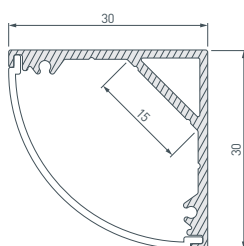

S-LUX | ПРОФИЛЬ С ЭКРАНОМ

НАИМЕНОВАНИЕ

ЧЕРТЕЖ

СОПУТСТВУЮЩИЕ ТОВАРЫ

11 019333 Профиль SL-KANT-H30-2000 ANOD | 023726 Экран SL-KANT-H30 SQUARE OPAL

до 19 Вт/м*

024480 Заглушка SL-KANT-H30 SQUARE глухая
024479 Заглушка SL-KANT-H30 ROUND с отверстием
019347 Держатель SL-KANT-H30
036212 Лента RT-A192-10mm 24V Day4000 (17.6 W/m, IP20, 2835, 5m)

12 019333 Профиль SL-KANT-H30-2000 ANOD | 019334 Экран SL-KANT-H30 ROUND OPAL

до 19 Вт/м*

019335 Заглушка SL-KANT-H30 ROUND глухая
024479 Заглушка SL-KANT-H30 ROUND с отверстием
019347 Держатель SL-KANT-H30
040220 Лента ULTRA-C126-10mm 24V Day4000 (14.4 W/m, IP20, 5630, 5m)

13 027993 Профиль с экраном SL-LINE-2011M-2500 BLACK+OPAL SQUARE

до 17 Вт/м*

Экран в комплекте

029180 Заглушка SL-LINE-2011M SQUARE BLACK глухая
019911 Держатель SL-LINE-2011
019391 Подвес SL-LINE-4 (2x2m)
021299 Соединитель профиля S2-LINIA-180 Set
044513 Лента UL-A180-10mm 24V Day4000 (12 W/m, IP20, 5m)

14 025871 Профиль с экраном SL-LINE-2011M-2500 ANOD+OPAL ROUND

до 17 Вт/м*

Экран в комплекте

024319 Заглушка SL-LINE-2011M ROUND глухая
024324 Заглушка SL-LINE-2011M ROUND с отверстием
019391 Подвес SL-LINE-4 (2x2m)
021299 Соединитель профиля S2-LINIA-180 Set
042324 Лента UL-A168-10mm 24V Day4000 (17 W/m, IP20, 5m)

15 023723 Профиль SL-KANT-H16-2000 ANOD | 024039 Экран SL-KANT-H16 SQUARE OPAL

до 15 Вт/м*

024484 Заглушка SL-KANT-H16 SQUARE глухая
024485 Заглушка SL-KANT-H16 SQUARE с отверстием
024486 Держатель SL-KANT-H16
042302 Лента UL-A120-8mm 24V Day4000 (14.4 W/m, IP20, 5m) (ArLight, 7 лет)

*Рассеиваемая тепловая мощность на 1 м, PD.