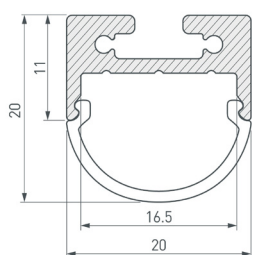

S-LUX | ПРОФИЛЬ С ЭКРАНОМ

НАИМЕНОВАНИЕ

ЧЕРТЕЖ

СОПУТСТВУЮЩИЕ ТОВАРЫ

11 019333 Профиль SL-KANT-H30-2000 ANOD | 023726 Экран SL-KANT-H30 SQUARE OPAL

до 19 Вт/м*

024480 Заглушка SL-KANT-H30 SQUARE глухая
024479 Заглушка SL-KANT-H30 ROUND с отверстием
019347 Держатель SL-KANT-H30
036212 Лента RT-A192-10mm 24V Day4000 (17.6 W/m, IP20, 2835, 5m)

12 019333 Профиль SL-KANT-H30-2000 ANOD | 019334 Экран SL-KANT-H30 ROUND OPAL

до 19 Вт/м*

019335 Заглушка SL-KANT-H30 ROUND глухая
024479 Заглушка SL-KANT-H30 ROUND с отверстием
019347 Держатель SL-KANT-H30
040220 Лента ULTRA-C126-10mm 24V Day4000 (14.4 W/m, IP20, 5630, 5m)

13 027993 Профиль с экраном SL-LINE-2011M-2500 BLACK+OPAL SQUARE

до 17 Вт/м*

Экран в комплекте

029180 Заглушка SL-LINE-2011M SQUARE BLACK глухая
019911 Держатель SL-LINE-2011
019391 Подвес SL-LINE-4 (2x2m)
021299 Соединитель профиля S2-LINIA-180 Set
044513 Лента UL-A180-10mm 24V Day4000 (12 W/m, IP20, 5m)

14 025871 Профиль с экраном SL-LINE-2011M-2500 ANOD+OPAL ROUND

до 17 Вт/м*

Экран в комплекте

024319 Заглушка SL-LINE-2011M ROUND глухая
024324 Заглушка SL-LINE-2011M ROUND с отверстием
019391 Подвес SL-LINE-4 (2x2m)
021299 Соединитель профиля S2-LINIA-180 Set
042324 Лента UL-A168-10mm 24V Day4000 (17 W/m, IP20, 5m)

15 023723 Профиль SL-KANT-H16-2000 ANOD | 024039 Экран SL-KANT-H16 SQUARE OPAL

до 15 Вт/м*

024484 Заглушка SL-KANT-H16 SQUARE глухая
024485 Заглушка SL-KANT-H16 SQUARE с отверстием
024486 Держатель SL-KANT-H16
042302 Лента UL-A120-8mm 24V Day4000 (14.4 W/m, IP20, 5m) (ArLight, 7 лет)

*Рассеиваемая тепловая мощность на 1 м, PD.