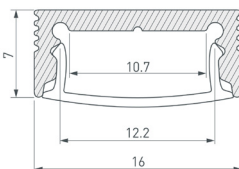

S-LUX | ПРОФИЛЬ С ЭКРАНОМ

НАИМЕНОВАНИЕ

ЧЕРТЕЖ

СОПУТСТВУЮЩИЕ ТОВАРЫ

6 **037112** Профиль SL-SLIM20-H13-2000 BLACK | **023725** Экран SL-W17-2000 OPAL

до 17 Вт/м*

037512 Заглушка SL-SLIM20-H13 BLACK глухая

037513 Заглушка SL-SLIM20-H13 BLACK с отверстием

024327 Держатель SL-SLIM20

024330 Держатель SL-SLIM20-180deg поворотный

041374 Лента UL-B80-10mm 24V Day4000 (11 W/m, IP20, 5m)

7 **037108** SL-SLIM-H13M-2000 WHITE | **019321** Экран SL-W15-2000 OPAL

до 16 Вт/м*

037537 Заглушка SL-SLIM-H13M WHITE глухая

037538 Заглушка SL-SLIM-H13M WHITE с отверстием

024332 Держатель SL-SLIM-180deg поворотный

019346 Держатель SL-SLIM-H13

040006 Лента UL-A98-8mm 24V Day4000 (10 W/m, IP20, 2835, 5m)

8 **023716** SL-SLIM-H7-2000 ANOD | **019321** Экран SL-W15-2000 OPAL

до 12 Вт/м*

024475 Заглушка SL-SLIM-H7 глухая

024332 Держатель SL-SLIM-180deg поворотный

024331 Держатель SL-SLIM-45deg угловой

019346 Держатель SL-SLIM-H13

045564 Лента RT-A280-8mm 24V Day4000 (10 W/m, IP20, 5m)

9 **037106** SL-MINI-8-H12-2000 BLACK | **019324** Экран SL-W7-2000 OPAL

до 11 Вт/м*

037505 Заглушка SL-MINI-8-H12 BLACK глухая

037506 Заглушка SL-MINI-8-H12 BLACK с отверстием

019349 Держатель SL-MINI-8

047869 Лента MICROLED-M240-4mm 24V Day4000 (8 W/m, IP20, 2216, 5m)

10 **019322** Профиль SL-MINI-8-2000 ANOD | **019324** Экран SL-W7-2000 OPAL

до 9 Вт/м*

019323 Заглушка SL-MINI-8

019349 Держатель SL-MINI-8

045968 Лента UL-A140-3.5mm 24V Day4000 (6 W/m, IP20, 2835, 5m)

*Рассеиваемая тепловая мощность на 1 м, PD.