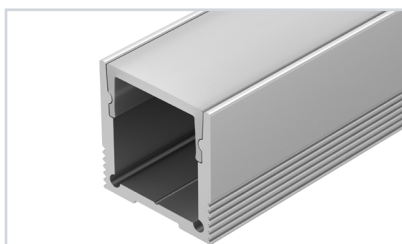

до 21 Вт/м\*

**024321** Заглушка SL-SLIM20-H20 глухая

**024327** Держатель SL-SLIM20

**024330** Держатель SL-SLIM20-180deg поворотный

**024328** Держатель SL-SLIM20-45deg угловой

**021196(2)** Лента S2-A280-15mm 24V Day4000 (20 W/m, IP20, 2835, 2.5m)