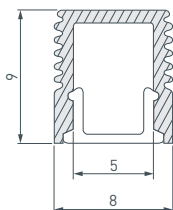

до 9 Вт/м\*

**019323** Заглушка SL-MINI-8

**019349** Держатель SL-MINI-8

**045968** Лента UL-A140-3.5mm 24V Day4000 (6 W/m, IP20, 2835, 5m)

\*Рассеиваемая тепловая мощность на 1 м, PD.