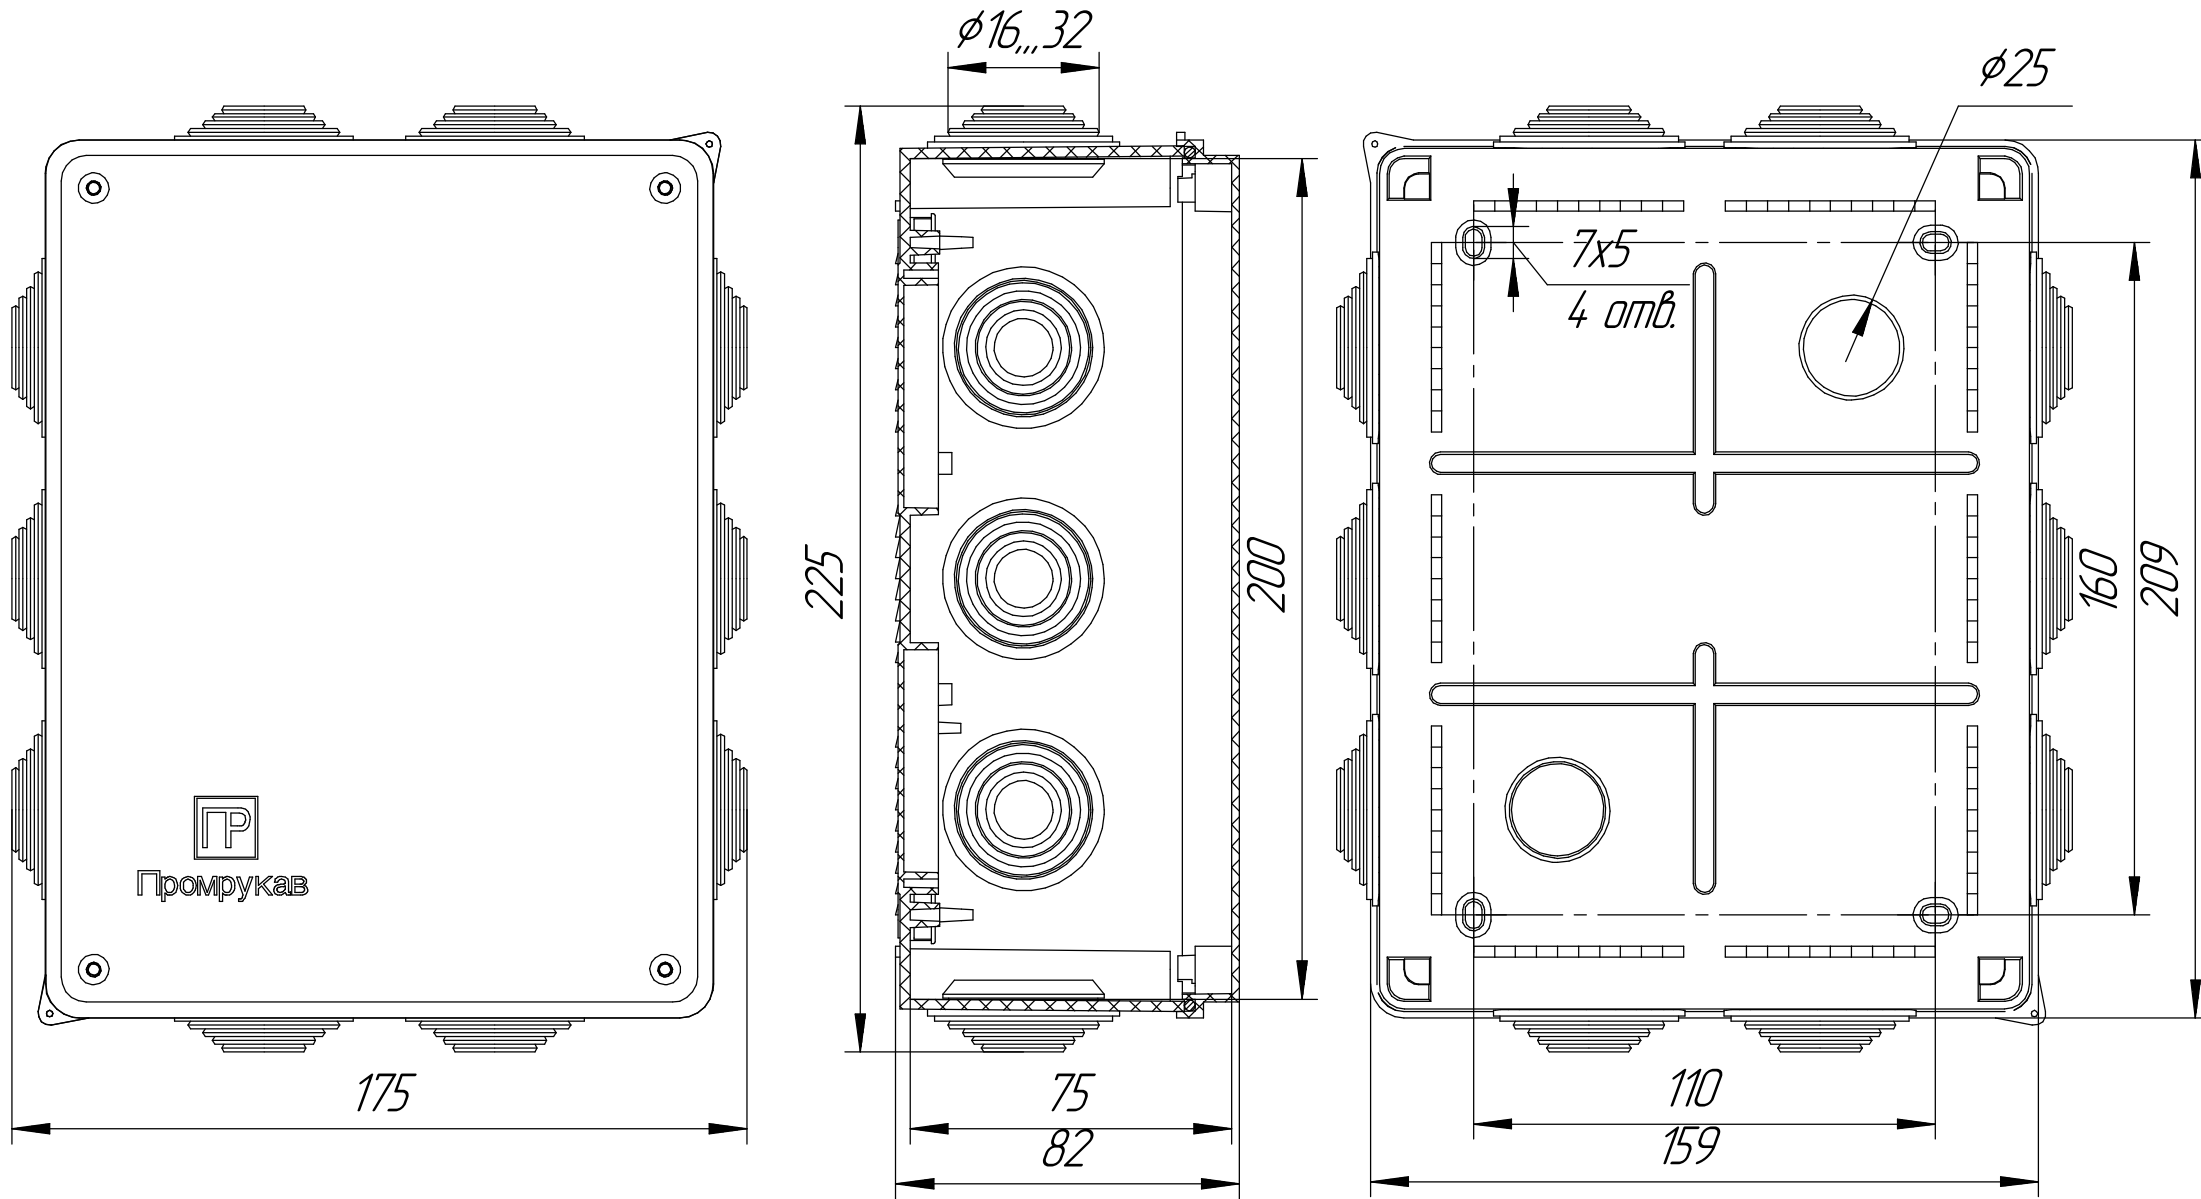

Промрукав
Русский производитель электрики

Коробка распределительная 40-0320 для о/п безгалогенная (HF) 200x150x75