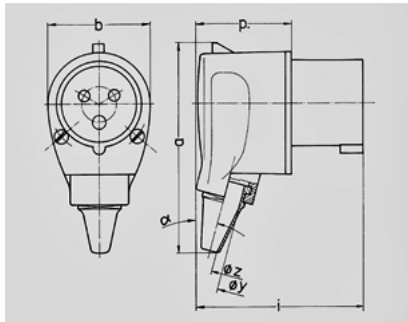

- 3266

Сепех

Ampere	32 A
	5 .
	400 B
	6
	50-60
T	
	IP 44

2 MB 69	A	16		32		
		Полоса		3	4	5
2 MB 45						
Размеры, мм.	a	107	129	96	96	101
	b	53	58	72	72	72
	h	—	—	—	—	115
	i	85	71	115	115	—
	o	—	—	—	—	70
	p.	49	35	70	70	—
	y	17,5	17,5	22	22	22
	z	7	7	11	11	11
	α	15°	—	8°	8°	—
Клеммы для кабеля		1	1	2,5	2,5	2,5
сечением от до мм²		—2,5	—2,5	—6	—6	—6