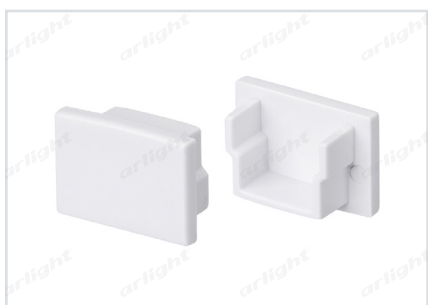

ПРОФИЛЬ

ARH-DECORE-S12-LINE-EDGE-2000 ANOD

ОСОБЕННОСТИ

- Профиль линейный декоративный под строительную отделку или плитку.
- Фиксируется при помощи строительной смеси.

ПРИМЕНЕНИЕ

- Декоративная контурная подсветка углов и стен, линейная подсветка стен и конструкций.
- Для лент шириной до 12 мм и мощностью до 25 Вт/м.

КОНСТРУКТИВНЫЙ ЧЕРТЕЖ

ПАРАМЕТРЫ

Артикул	023894
Модель	ARH-DECORE-S12-LINE-EDGE-2000 ANOD
Форма (сечение)	Линейный
Покрытие	Анодированное
Способ установки	Встраиваемый
Ширина площадки под светодиодную ленту	12 мм
Габаритные размеры	2000×36×11.3 мм

023906

ARH-DECORE-S12 Flat Opal

Экран

023908

ARH-DECORE-S12 Square Clear

Экран

023910

ARH-DECORE-S12 Square Frost

Экран

023909

ARH-DECORE-S12 Square Opal

Заглушка

023895

ARH-DECORE-S12-LINE-EDGE глухая

Заглушка

023896