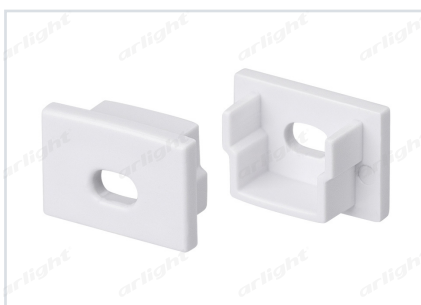

ПРОФИЛЬ

ARH-DECORE-S12-LINE-EDGE-2000 ANOD

ОСОБЕННОСТИ

- Профиль линейный декоративный под строительную отделку или плитку.
- Фиксируется при помощи строительной смеси.

ПРИМЕНЕНИЕ

- Декоративная контурная подсветка углов и стен, линейная подсветка стен и конструкций.
- Для лент шириной до 12 мм и мощностью до 25 Вт/м.

КОНСТРУКТИВНЫЙ ЧЕРТЕЖ

ПАРАМЕТРЫ

Артикул	023894
Модель	ARH-DECORE-S12-LINE-EDGE-2000 ANOD
Форма (сечение)	Линейный
Покрытие	Анодированное
Способ установки	Встраиваемый
Ширина площадки под светодиодную ленту	12 мм
Габаритные размеры	2000×36×11.3 мм

Экран

023909

ARH-DECORE-S12 Square Opal

Заглушка

023895

ARH-DECORE-S12-LINE-EDGE глухая

Заглушка

023896