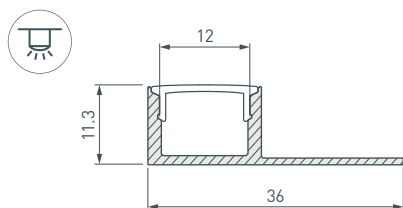

ПРОФИЛЬ

ARH-DECORE-S12-LINE-EDGE-2000 ANOD

ОСОБЕННОСТИ

- Профиль линейный декоративный под строительную отделку или плитку.
- Фиксируется при помощи строительной смеси.

ПРИМЕНЕНИЕ

- Декоративная контурная подсветка углов и стен, линейная подсветка стен и конструкций.
- Для лент шириной до 12 мм и мощностью до 25 Вт/м.

КОНСТРУКТИВНЫЙ ЧЕРТЕЖ

ПАРАМЕТРЫ

Артикул	023894
Модель	ARH-DECORE-S12-LINE-EDGE-2000 ANOD
Форма (сечение)	Линейный
Покрытие	Анодированное
Способ установки	Встраиваемый
Ширина площадки под светодиодную ленту	12 мм
Габаритные размеры	2000×36×11.3 мм