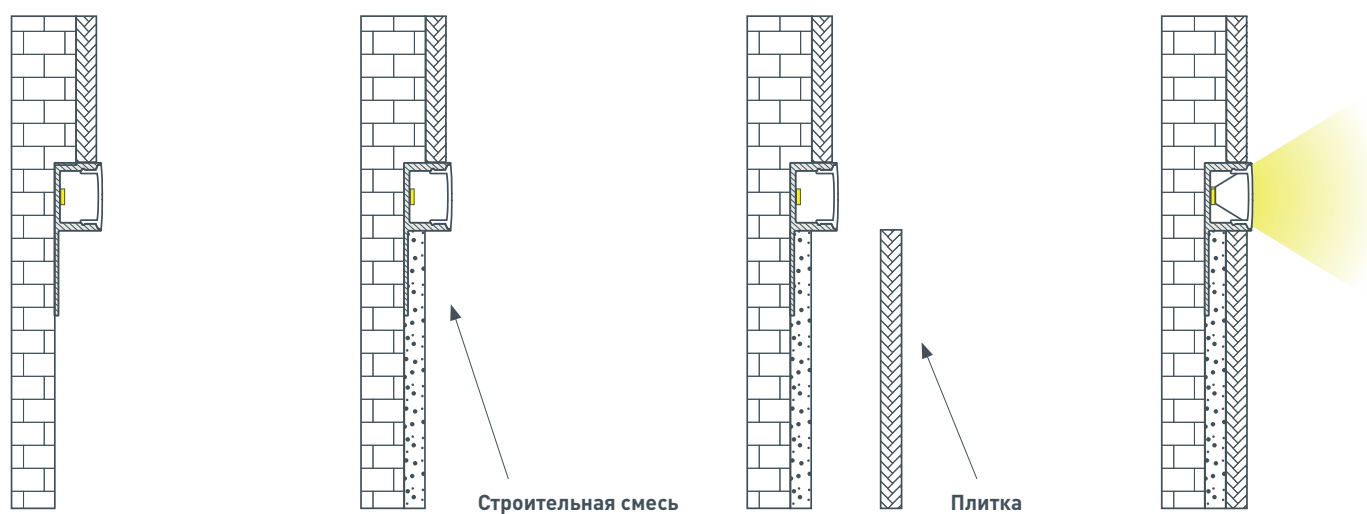

ПРОФИЛЬ

ARH-DECORE-S12-LINE-EDGE-2000 ANOD

ОСОБЕННОСТИ

- Профиль линейный декоративный под строительную отделку или плитку.
- Фиксируется при помощи строительной смеси.

ПРИМЕНЕНИЕ

- Декоративная контурная подсветка углов и стен, линейная подсветка стен и конструкций.
- Для лент шириной до 12 мм и мощностью до 25 Вт/м.

КОНСТРУКТИВНЫЙ ЧЕРТЕЖ

ПАРАМЕТРЫ

Артикул	023894
Модель	ARH-DECORE-S12-LINE-EDGE-2000 ANOD
Форма (сечение)	Линейный
Покрытие	Анодированное
Способ установки	Встраиваемый
Ширина площадки под светодиодную ленту	12 мм
Габаритные размеры	2000×36×11.3 мм

СПОСОБ МОНТАЖА

- Профиль фиксируется при помощи строительной смеси.
- Далее накладывается финишная шпатлёвка, плитка или другой материал, предназначенный для декоративной отделки.

СОПУТСТВУЮЩИЕ ТОВАРЫ И АКСЕССУАРЫ