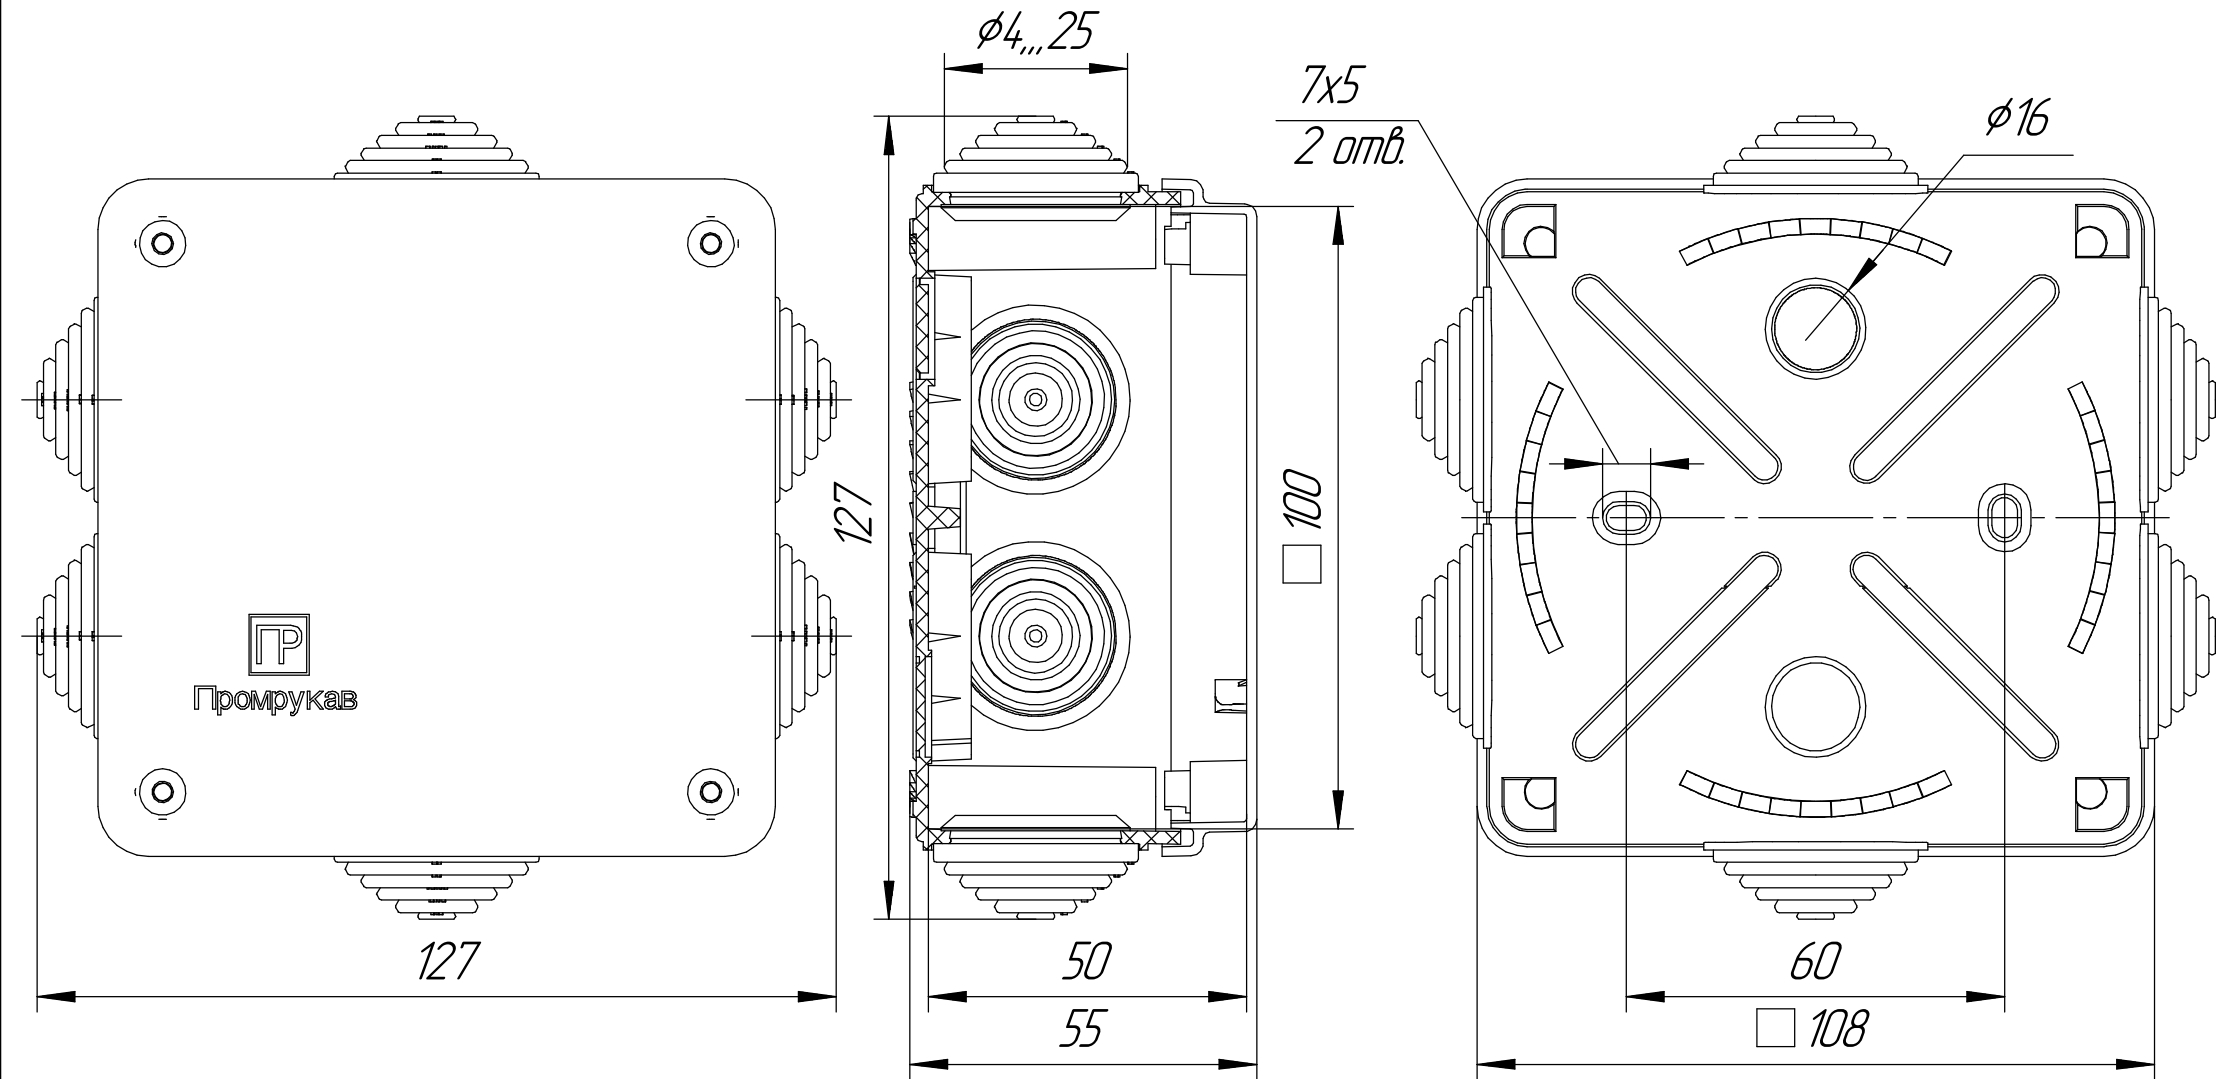

Промруков
Русский производитель электрики

Коробка распределительная 40-0300 для о/п безгалогенная (HF) 100x100x50