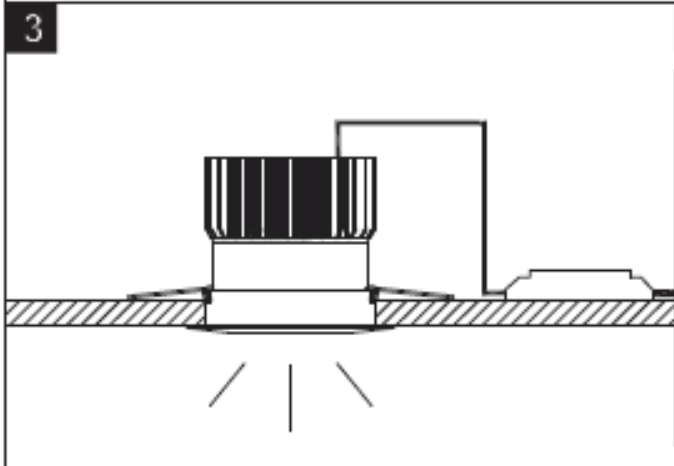

RUS

Артикул	Номинальная мощность, Вт	Цветовая температура, К	Световой поток, Лм	Питающий ток, А	Габариты, мм	Установочные размеры, мм	Индекс цветопередачи, Ra	Масса, кг, не более	Цвет светильника	Угол рассеивания, град.	Класс защиты от поражения эл. током	Прочее
FIORE 07 WH D45 ND 3000K	7	3000	624	700 mA	∅110x78	∅100	90	0,16	WH - белый	45	III	ND – без драйвера
FIORE 07 WH D45 4000K (w/o driver)	7	4000	624	700 mA	∅110x78	∅100	90	0,16	WH - белый	45	III	w/o driver – без драйвера
FIORE 13 WH D45 3000K (w/o driver)	13	3000	1275	350 mA	∅110x98	∅100	90	0,22	WH - белый	45	III	w/o driver – без драйвера
FIORE 13 WH D45 4000K (w/o driver)	13	4000	1141	350 mA	∅110x98	∅100	90	0,22	WH - белый	45	III	w/o driver – без драйвера
FIORE 18 WH D45 3000K (w/o driver)	18	3000	1949	500 mA	∅110x122	∅100	90	0,32	WH - белый	45	III	w/o driver – без драйвера
FIORE 07 WH D45 3000K (with driver)	8	3000	624	---	∅110x78	∅100	90	0,31	WH – белый	45	II	with driver – драйвер входит в комплект поставки
FIORE 07 WH D45 4000K (with driver)	8	4000	624	---	∅110x78	∅100	90	0,31	WH – белый	45	II	with driver – драйвер входит в комплект поставки
FIORE 13 WH D45 3000K (with driver)	13	3000	1141	---	∅110x98	∅100	90	0,42	WH – белый	45	II	with driver – драйвер входит в комплект поставки
FIORE 13 WH D45 4000K (with driver)	13	4000	1141	---	∅110x98	∅100	90	0,42	WH - белый	45	II	with driver – драйвер входит в комплект поставки
FIORE 18 WH D45 3000K (with driver)	18	3000	1949	---	∅110x122	∅100	90	0,5	WH - белый	45	II	with driver – драйвер входит в комплект поставки
FIORE 18 WH D45 4000K (with driver)	18	4000	1949	---	∅110x122	∅100	90	0,5	WH - белый	45	II	with driver – драйвер входит в комплект поставки

RUS Данный паспорт доступен для скачивания на сайте www.ltcompany.com в разделе «ПРОДУКЦИЯ»

ENG You are welcome to download the passport in the PRODUCT section on our web-site www.ltcompany.com

KAZ Бул телқұжаты сіз www.ltcompany.com сайтынан, «ӨНІМДЕР» бөлімінен жүктеп аласыз

UKR Электронна версія паспорту доступна на сайті www.ltcompany.com в розділі «ПРОДУКЦІЯ»