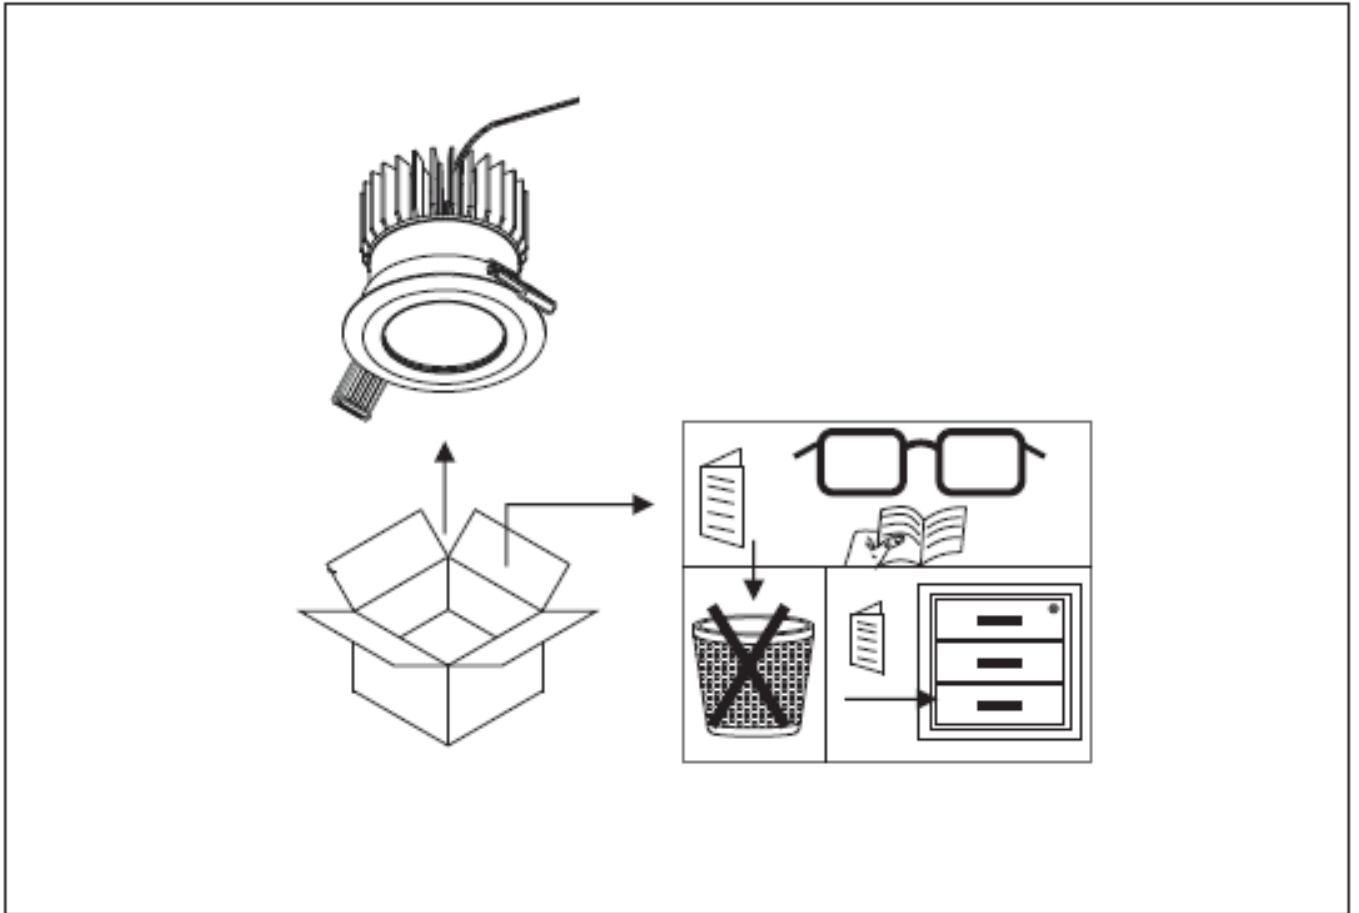

RUS

Артикул	Номинальная мощность, Вт	Цветовая температура, К	Световой поток, Лм	Питающий ток, А	Габариты, мм	Установочные размеры, мм	Индекс цветопередачи, Ra	Масса, кг, не более	Цвет светильника	Угол рассеивания, град.	Класс защиты от поражения эл. током	Прочее
FIORE 07 WH D45 ND 3000K	7	3000	624	700 mA	∅110x78	∅100	90	0,16	WH - белый	45	III	ND – без драйвера
FIORE 07 WH D45 4000K (w/o driver)	7	4000	624	700 mA	∅110x78	∅100	90	0,16	WH - белый	45	III	w/o driver – без драйвера
FIORE 13 WH D45 3000K (w/o driver)	13	3000	1275	350 mA	∅110x98	∅100	90	0,22	WH - белый	45	III	w/o driver – без драйвера
FIORE 13 WH D45 4000K (w/o driver)	13	4000	1141	350 mA	∅110x98	∅100	90	0,22	WH - белый	45	III	w/o driver – без драйвера
FIORE 18 WH D45 3000K (w/o driver)	18	3000	1949	500 mA	∅110x122	∅100	90	0,32	WH - белый	45	III	w/o driver – без драйвера
FIORE 07 WH D45 3000K (with driver)	8	3000	624	---	∅110x78	∅100	90	0,31	WH – белый	45	II	with driver – драйвер входит в комплект поставки
FIORE 07 WH D45 4000K (with driver)	8	4000	624	---	∅110x78	∅100	90	0,31	WH – белый	45	II	with driver – драйвер входит в комплект поставки
FIORE 13 WH D45 3000K (with driver)	13	3000	1141	---	∅110x98	∅100	90	0,42	WH – белый	45	II	with driver – драйвер входит в комплект поставки
FIORE 13 WH D45 4000K (with driver)	13	4000	1141	---	∅110x98	∅100	90	0,42	WH - белый	45	II	with driver – драйвер входит в комплект поставки
FIORE 18 WH D45 3000K (with driver)	18	3000	1949	---	∅110x122	∅100	90	0,5	WH - белый	45	II	with driver – драйвер входит в комплект поставки
FIORE 18 WH D45 4000K (with driver)	18	4000	1949	---	∅110x122	∅100	90	0,5	WH - белый	45	II	with driver – драйвер входит в комплект поставки

RUS Данный паспорт доступен для скачивания на сайте www.ltcompany.com в разделе «ПРОДУКЦИЯ»

ENG You are welcome to download the passport in the PRODUCT section on our web-site www.ltcompany.com

KAZ Бул телқұжаты сіз www.ltcompany.com сайтынан, «ӨНІМДЕР» бөлімінен жүктеп аласыз

UKR Электронна версія паспорту доступна на сайті www.ltcompany.com в розділі «ПРОДУКЦІЯ»