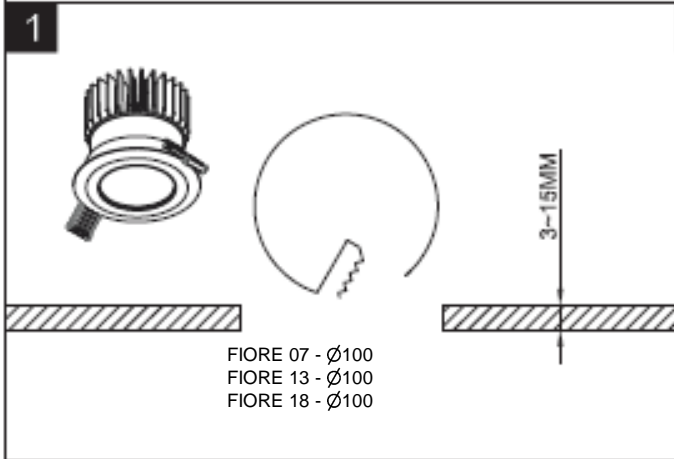

RUS

Артикул	Номинальная мощность, Вт	Цветовая температура, К	Световой поток, Лм	Питающий ток, А	Габариты, мм	Установочные размеры, мм	Индекс цветопередачи, Ra	Масса, кг, не более	Цвет светильника	Угол рассеивания, град.	Класс защиты от поражения эл. током	Прочее
FIORE 07 WH D45 ND 3000K	7	3000	624	700 mA	∅110x78	∅100	90	0,16	WH - белый	45	III	ND – без драйвера
FIORE 07 WH D45 4000K (w/o driver)	7	4000	624	700 mA	∅110x78	∅100	90	0,16	WH - белый	45	III	w/o driver – без драйвера
FIORE 13 WH D45 3000K (w/o driver)	13	3000	1275	350 mA	∅110x98	∅100	90	0,22	WH - белый	45	III	w/o driver – без драйвера
FIORE 13 WH D45 4000K (w/o driver)	13	4000	1141	350 mA	∅110x98	∅100	90	0,22	WH - белый	45	III	w/o driver – без драйвера
FIORE 18 WH D45 3000K (w/o driver)	18	3000	1949	500 mA	∅110x122	∅100	90	0,32	WH - белый	45	III	w/o driver – без драйвера
FIORE 07 WH D45 3000K (with driver)	8	3000	624	---	∅110x78	∅100	90	0,31	WH – белый	45	II	with driver – драйвер входит в комплект поставки
FIORE 07 WH D45 4000K (with driver)	8	4000	624	---	∅110x78	∅100	90	0,31	WH – белый	45	II	with driver – драйвер входит в комплект поставки
FIORE 13 WH D45 3000K (with driver)	13	3000	1141	---	∅110x98	∅100	90	0,42	WH – белый	45	II	with driver – драйвер входит в комплект поставки
FIORE 13 WH D45 4000K (with driver)	13	4000	1141	---	∅110x98	∅100	90	0,42	WH - белый	45	II	with driver – драйвер входит в комплект поставки
FIORE 18 WH D45 3000K (with driver)	18	3000	1949	---	∅110x122	∅100	90	0,5	WH - белый	45	II	with driver – драйвер входит в комплект поставки
FIORE 18 WH D45 4000K (with driver)	18	4000	1949	---	∅110x122	∅100	90	0,5	WH - белый	45	II	with driver – драйвер входит в комплект поставки

RUS Данный паспорт доступен для скачивания на сайте www.ltcompany.com в разделе «ПРОДУКЦИЯ»

ENG You are welcome to download the passport in the PRODUCT section on our web-site www.ltcompany.com

KAZ Бул телқұжаты сіз www.ltcompany.com сайтынан, «ӨНІМДЕР» бөлімінен жүктеп аласыз

UKR Электронна версія паспорту доступна на сайті www.ltcompany.com в розділі «ПРОДУКЦІЯ»