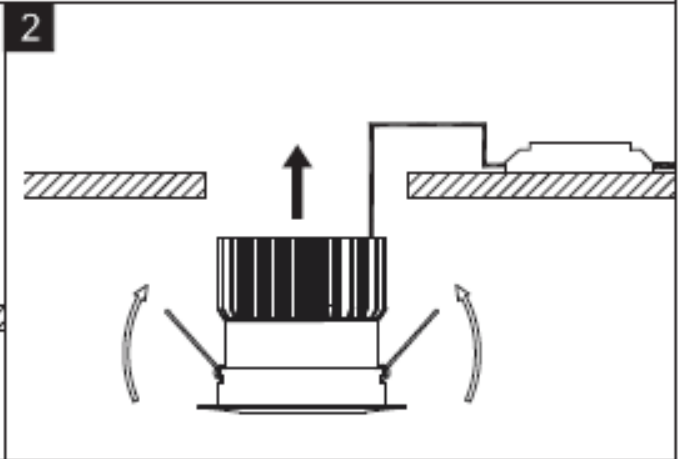

RUS

Артикул	Номинальная мощность, Вт	Цветовая температура, К	Световой поток, Лм	Питающий ток, А	Габариты, мм	Установочные размеры, мм	Индекс цветопередачи, Ra	Масса, кг, не более	Цвет светильника	Угол рассеивания, град.	Класс защиты от поражения эл. током	Прочее
FIORE 07 WH D45 ND 3000K	7	3000	624	700 mA	∅110x78	∅100	90	0,16	WH - белый	45	III	ND – без драйвера
FIORE 07 WH D45 4000K (w/o driver)	7	4000	624	700 mA	∅110x78	∅100	90	0,16	WH - белый	45	III	w/o driver – без драйвера
FIORE 13 WH D45 3000K (w/o driver)	13	3000	1275	350 mA	∅110x98	∅100	90	0,22	WH - белый	45	III	w/o driver – без драйвера
FIORE 13 WH D45 4000K (w/o driver)	13	4000	1141	350 mA	∅110x98	∅100	90	0,22	WH - белый	45	III	w/o driver – без драйвера
FIORE 18 WH D45 3000K (w/o driver)	18	3000	1949	500 mA	∅110x122	∅100	90	0,32	WH - белый	45	III	w/o driver – без драйвера
FIORE 07 WH D45 3000K (with driver)	8	3000	624	---	∅110x78	∅100	90	0,31	WH – белый	45	II	with driver – драйвер входит в комплект поставки
FIORE 07 WH D45 4000K (with driver)	8	4000	624	---	∅110x78	∅100	90	0,31	WH – белый	45	II	with driver – драйвер входит в комплект поставки
FIORE 13 WH D45 3000K (with driver)	13	3000	1141	---	∅110x98	∅100	90	0,42	WH – белый	45	II	with driver – драйвер входит в комплект поставки
FIORE 13 WH D45 4000K (with driver)	13	4000	1141	---	∅110x98	∅100	90	0,42	WH - белый	45	II	with driver – драйвер входит в комплект поставки
FIORE 18 WH D45 3000K (with driver)	18	3000	1949	---	∅110x122	∅100	90	0,5	WH - белый	45	II	with driver – драйвер входит в комплект поставки
FIORE 18 WH D45 4000K (with driver)	18	4000	1949	---	∅110x122	∅100	90	0,5	WH - белый	45	II	with driver – драйвер входит в комплект поставки

RUS Данный паспорт доступен для скачивания на сайте www.ltcompany.com в разделе «ПРОДУКЦИЯ»

ENG You are welcome to download the passport in the PRODUCT section on our web-site www.ltcompany.com

KAZ Бул телқұжаты сіз www.ltcompany.com сайтынан, «ӨНІМДЕР» бөлімінен жүктеп аласыз

UKR Электронна версія паспорту доступна на сайті www.ltcompany.com в розділі «ПРОДУКЦІЯ»