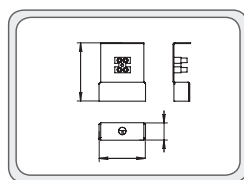

a16568
Кронштейн BS-K-8 White