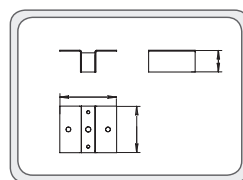

a14815
Штанга BS-SH-5 White