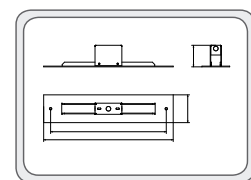

Габаритные размеры

Знак безопасности: BL-2010B.ON

Крепится на двухсторонний скотч к внешней стороне рассеивателя. Возможно двухстороннее размещение знаков безопасности.

Для выбора артикула смотрите стр. 41–46

Аксессуары:

a8625  
Кронштейн BS-K-7 White

a16568  
Кронштейн BS-K-8 White

a14815  
Штанга BS-SH-5 White

a14863  
Бокс потолочный BS-BP-4