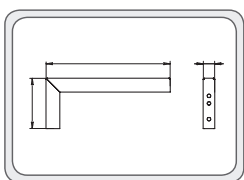

Аксессуары:

a8625
Кронштейн BS-K-7 White