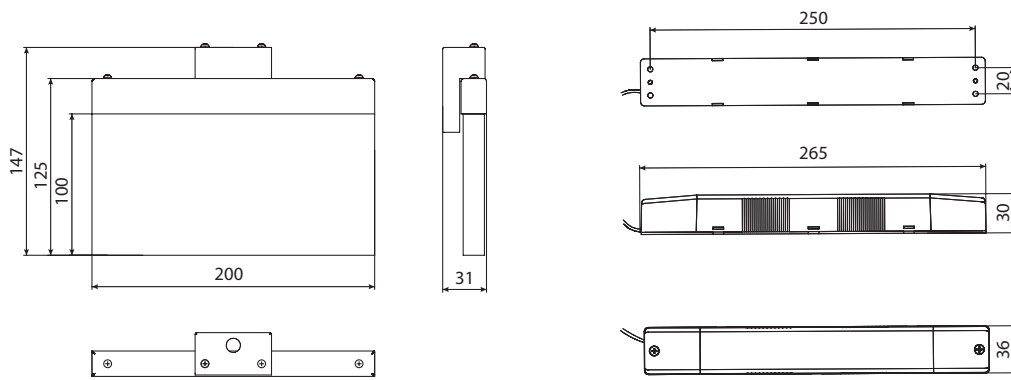

Габаритные размеры

Знак безопасности: BL-2010B.ON

Крепится на двухсторонний скотч к внешней стороне рассеивателя. Возможно двухстороннее размещение знаков безопасности.

Для выбора артикула смотрите стр. 41–46