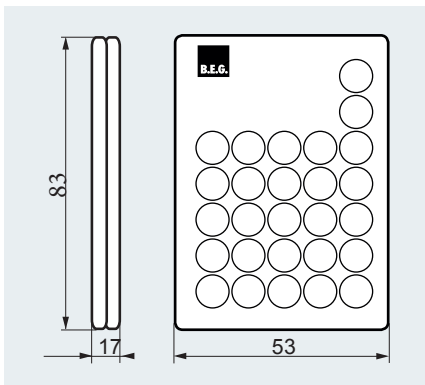

■ ПРОГРАММЫ И ФУНКЦИИ

		Программируемый режим открытия и закрытия – включая защиту от детей и саботажа после выполнения настроек		Регулировка - Для настройки заданного значения необходимо выполнить следующие действия (пример рабочего места). Положите люксметр плашмя на письменном столе. Теперь при необходимости освещение можно регулировать с помощью пульта дистанционного управления IR-PD-DALI путем короткого нажатия кнопок max («макс») или min («мин»). Дождитесь, пока будет достигнуто желаемое значение освещения.
		Тестовый режим - контролируемая зона может быть измерена в шагах независимо от окружающей освещенности и позже удобно настроена.		Время задержки (реле и канал 1) 1 до 30 мин.
		Переключение между программами DSI и DALI - Заводская настройка DALI, зеленый СД, 1 x нажатие DSI, красный СД, 3 сек 2 x нажатие назад к DALI		Время задержки освещения для ориентации Кнопка OFF («ВЫКП»): освещение для ориентации отсутствует Серые кнопки: программирование времени задержки Кнопка ON («ВКЛ»): освещение для ориентации постоянно активировано.
		Заданное значение освещенности для регулировки постоянного освещения + / - небольшие шаги + / - большие шаги		Сброс - Сброс всех функций
		Автоматическая функция считывания - Кнопка для сохранения текущего уровня освещенности в качестве значения для включения и выключения		Полностью автоматический/полуавтоматический режим работы - Полуавтоматический режим работы: зеленый СД, Полностью автоматический режим работы: красный СД горит около 3 сек..

Наименование

LUXOMAT® IR-PD-DALI-LD

Цвет

Серый

Код товара

92652