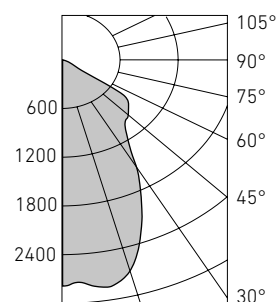

PILOT DL LED 42