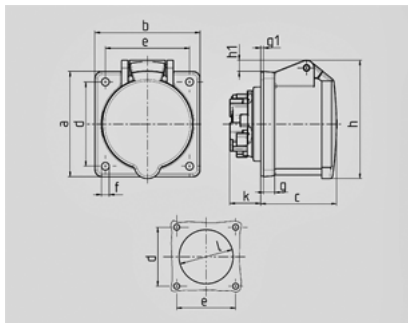

TwinCONTACT -

1679

41419

	16 A
	5
	230 V
	9
	50-60
T	- TwinCONTACT
	IP 44

Чертеж 1 MB 464	A Полоса	16			32		
		3	4	5	3	4	5
Размеры, мм.	a	75	75	75	75	75	75
	b	75	75	75	75	75	75
	c	53	53	54	64	64	64
	d	60	60	60	60	60	60
	e	60	60	60	60	60	60
	f	5,5	5,5	5,5	5,5	5,5	5,5
	g	8	8	8	8	8	8
	g.1	2	2	2	2	2	2
	h	75	80	85	89	89	95
	h1		6	9	10	10	12
	k	22	22	22	28	28	38
	l	43	52	57	60	60	65
Клеммы для кабеля сечением от до мм²		1,5 -4	1,5 -4	1,5 -4	2,5 -6	2,5 -6	2,5 -6