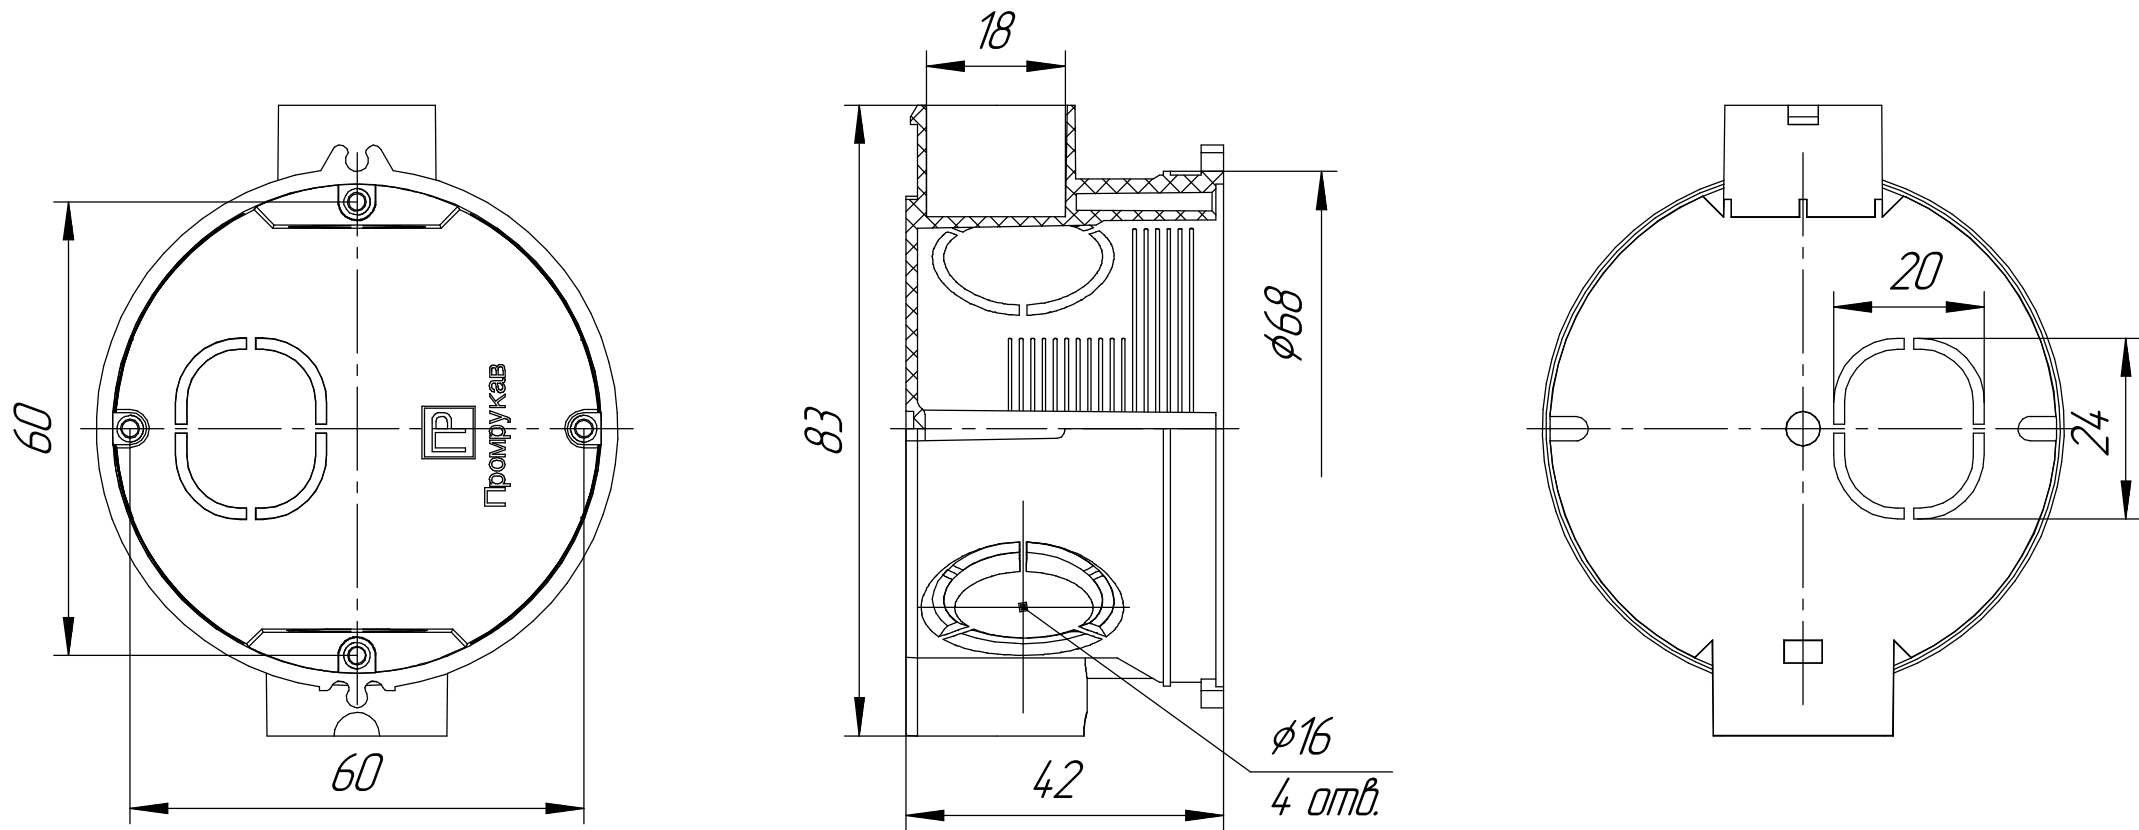

ПромрукаВ
Русский производитель электрики

Коробка установочная 80-0500 безгалогенная (HF) 68x42