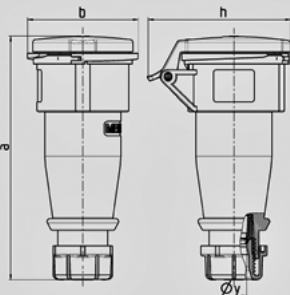

AM- TOP -

526

Ampere	32 A
	4 .
	400 B
	6
	50-60
T	
	IP 44

Чертеж 3 MB 63	A Полоса	16			32		
		3	4	5	3	4	5
Размеры, мм.	a	162	165	167	209	209	208
	b	60	68	76	82	82	89
	h	83	92	98	100	100	108
	y	14,5	16	16	22	22	22
Клеммы для кабеля		1	1	1	2,5	2,5	2,5
сечением от до мм ²		—2,5	—2,5	—2,5	—6	—6	—6