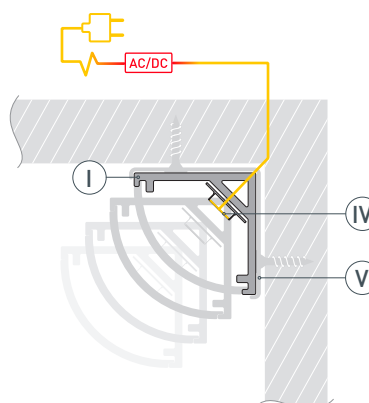

* При использовании светодиодных лент и линеек.

ЧЕРТЕЖ

РУКОВОДСТВО ПО МОНТАЖУ ПРОФИЛЯ

Установка профиля на скобы-держатели
Необходимые компоненты:

- 1 /** Закрепите скобы-держатели (V) на поверхности и выведите наружу кабель от блока питания светодиодной ленты. Просверлите отверстие в профиле (I) для вывода кабеля питания светодиодной ленты. Установите и зафиксируйте в профиле (I) в отверстии для кабеля питания светодиодной ленты проходную изоляционную втулку.

- 2 /** Установите на профиль (I) заглушки (III). Перед приклеиванием ленты рекомендуется обезжирить поверхность профиля (I). Установите в профиль (I) светодиодную ленту (IV) и пропустите кабель питания ленты через изоляционную втулку в профиле (I).

- 3 /** Установите на профиль экран (II).

- 4 /** Установите профиль (I) в скобы-держатели (V) и подключите светодиодную ленту (IV) к источнику питания, строго соблюдая полярность, обозначенную на плате светодиодной ленты (IV). Максимально допустимая для подключения длина отрезка светодиодной ленты указана в инструкции к светодиодной ленте. Для обеспечения равномерного свечения ленты по всей длине рекомендуется подавать питание на светодиодную ленту с двух сторон.