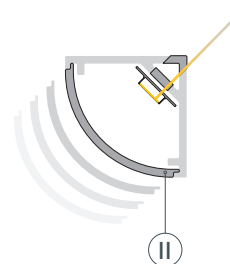

* При использовании светодиодных лент и линеек.

ЧЕРТЕЖ

РУКОВОДСТВО ПО МОНТАЖУ ПРОФИЛЯ

Установка профиля на скобы-держатели
Необходимые компоненты:

- 1 /** Закрепите скобы-держатели (V) на поверхности и выведите наружу кабель от блока питания светодиодной ленты. Просверлите отверстие в профиле (I) для вывода кабеля питания светодиодной ленты. Установите и зафиксируйте в профиле (I) в отверстии для кабеля питания светодиодной ленты проходную изоляционную втулку.

- 2 /** Установите на профиль (I) заглушки (III). Перед приклеиванием ленты рекомендуется обезжирить поверхность профиля (I). Установите в профиль (I) светодиодную ленту (IV) и пропустите кабель питания ленты через изоляционную втулку в профиле (I).

- 3 /** Установите на профиль экран (II).

- 4 /** Установите профиль (I) в скобы-держатели (V) и подключите светодиодную ленту (IV) к источнику питания, строго соблюдая полярность, обозначенную на плате светодиодной ленты (IV). Максимально допустимая для подключения длина отрезка светодиодной ленты указана в инструкции к светодиодной ленте. Для обеспечения равномерного свечения ленты по всей длине рекомендуется подавать питание на светодиодную ленту с двух сторон.