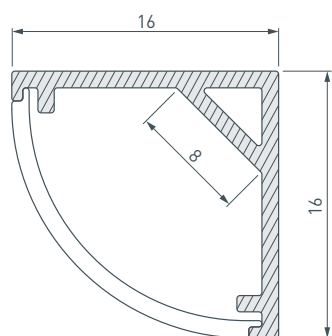

ПРИМЕНЕНИЕ

- Подсветка мебели, пазов, ниш и других элементов интерьера.
- Для светодиодных лент шириной до 8 мм.

8 мм

Накладной

БК

Черный

ПАРАМЕТРЫ

Артикул	037116
Модель	SL-KANT-H16-2000 BLACK
Цвет	 черный
Покрытие	анодированное
Форма (сечение)	угловая
Назначение	для контурной подсветки
Размеры профиля	2000×16×16 мм
Ширина площадки для лент	8 мм
Рассеиваемая (отводимая) тепловая мощность* на 1 м	15 Вт

* При использовании светодиодных лент и линеек.

ЧЕРТЕЖ

РУКОВОДСТВО ПО МОНТАЖУ ПРОФИЛЯ

Установка профиля на скобы-держатели
Необходимые компоненты:

- 1 /** Закрепите скобы-держатели (V) на поверхности и выведите наружу кабель от блока питания светодиодной ленты. Просверлите отверстие в профиле (I) для вывода кабеля питания светодиодной ленты. Установите и зафиксируйте в профиле (I) в отверстии для кабеля питания светодиодной ленты проходную изоляционную втулку.

- 3 /** Установите на профиль экран (II).

- 4 /** Установите профиль (I) в скобы-держатели (V) и подключите светодиодную ленту (IV) к источнику питания, строго соблюдая полярность, обозначенную на плате светодиодной ленты (IV). Максимально допустимая для подключения длина отрезка светодиодной ленты указана в инструкции к светодиодной ленте. Для обеспечения равномерного свечения ленты по всей длине рекомендуется подавать питание на светодиодную ленту с двух сторон.