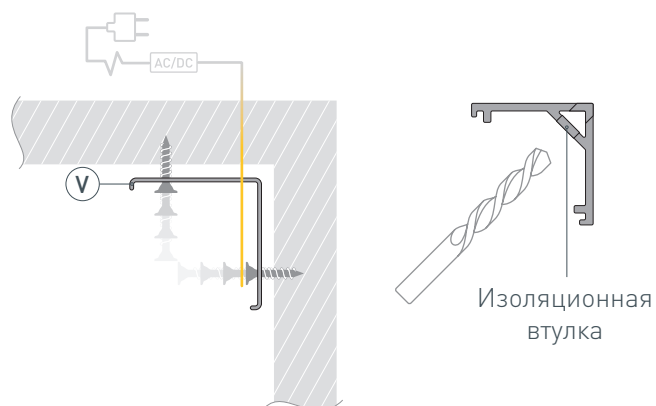

* При использовании светодиодных лент и линеек.

ЧЕРТЕЖ

РУКОВОДСТВО ПО МОНТАЖУ ПРОФИЛЯ

Установка профиля на скобы-держатели
Необходимые компоненты:

- 1 /** Закрепите скобы-держатели (V) на поверхности и выведите наружу кабель от блока питания светодиодной ленты. Просверлите отверстие в профиле (I) для вывода кабеля питания светодиодной ленты. Установите и зафиксируйте в профиле (I) в отверстии для кабеля питания светодиодной ленты проходную изоляционную втулку.

- 2 /** Установите на профиль (I) заглушки (III). Перед приклеиванием ленты рекомендуется обезжирить поверхность профиля (I). Установите в профиль (I) светодиодную ленту (IV) и пропустите кабель питания ленты через изоляционную втулку в профиле (I).

- 3 /** Установите на профиль экран (II).

- 4 /** Установите профиль (I) в скобы-держатели (V) и подключите светодиодную ленту (IV) к источнику питания, строго соблюдая полярность, обозначенную на плате светодиодной ленты (IV). Максимально допустимая для подключения длина отрезка светодиодной ленты указана в инструкции к светодиодной ленте. Для обеспечения равномерного свечения ленты по всей длине рекомендуется подавать питание на светодиодную ленту с двух сторон.