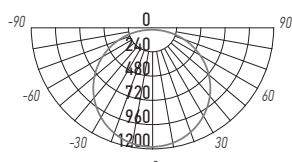

Светильники светодиодные PSO-01

Предназначены для внутреннего освещения жилых, административных и общественных помещений: торговых центров, офисов, учебных заведений, конференц-залов, ресторанов, отелей, подсобных помещений, коридоров, лестничных пролетов.

РАВНОМЕРНОЕ СВЕТОРАСПРЕДЕЛЕНИЕ

индивидуальная рассеивающая линза у каждого светодиода

НЕСКОЛЬКО СПОСОБОВ УСТАНОВКИ:

накладной, встраиваемый (реечный потолок) и подвесной

КРЕПЛЕНИЕ ДЛЯ РЕЕЧНОГО ПОТОЛКА И ПОДВЕСЫ

приобретаются отдельно

ТЕХНИЧЕСКИЕ ХАРАКТЕРИСТИКИ

- Источник света: светодиоды SMD2835
- Материал корпуса: сталь
- Цвет корпуса: черный
- Материал рассеивателя: полистирол
- Угол светораспределения: 110°
- Индекс цветопередачи: Ra > 80
- Входное напряжение: ~180–264 В
- Коэффициент пульсации: < 5%
- Коэффициент мощности: $\cos \phi > 0,90$
- Диапазон рабочих температур: +1°... +40°
- Срок службы светодиодов: 25 000 часов
- Гарантийный срок: 2 года

Крепление для подвесного монтажа для PSO-01 24w и PSO-01 36w (код для заказа 5052314)

Крепление для подвесного монтажа PSO-01 45w (код для заказа 5052338)

Крепление для реечного потолка все модели PSO-01 (код для заказа 5052291)

PSO-01 36w

Код для заказа	Штрих-код	Артикул	Мощность, Вт	Цветовая темп., К	Световой поток, лм	Размеры, LxВxН, мм	Вес, кг	Упак., шт.
5051911	4895205051911	PSO-01 24w 4000K BLACK 1200x70 IP40	24	4000	1950	1180x70x35	0,50	1/18
5051935	4895205051935	PSO-01 36w 4000K BLACK 1200x100 IP40	36	4000	3200	1180x100x35	0,70	1/12
5051959	4895205051959	PSO-01 45w 4000K BLACK 1200x180 IP40	45	4000	4200	1180x180x35	1,25	1/8

Крепления для светильников PSO-01