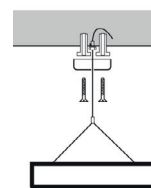

Светильники светодиодные PSO-01

Предназначены для внутреннего освещения жилых, административных и общественных помещений: торговых центров, офисов, учебных заведений, конференц-залов, ресторанов, отелей, подсобных помещений, коридоров, лестничных пролетов.

РАВНОМЕРНОЕ СВЕТОРАСПРЕДЕЛЕНИЕ

индивидуальная рассеивающая линза у каждого светодиода

НЕСКОЛЬКО СПОСОБОВ УСТАНОВКИ:

накладной, встраиваемый (реечный потолок) и подвесной

КРЕПЛЕНИЕ ДЛЯ РЕЕЧНОГО ПОТОЛКА И ПОДВЕСЫ

приобретаются отдельно

ТЕХНИЧЕСКИЕ ХАРАКТЕРИСТИКИ

- Источник света: светодиоды SMD2835
- Материал корпуса: сталь
- Цвет корпуса: черный
- Материал рассеивателя: полистирол
- Угол светораспределения: 110°
- Индекс цветопередачи: Ra > 80
- Входное напряжение: ~180–264 В
- Коэффициент пульсации: < 5%
- Коэффициент мощности: $\cos \phi > 0,90$
- Диапазон рабочих температур: +1°... +40°
- Срок службы светодиодов: 25 000 часов
- Гарантийный срок: 2 года

Крепление для подвесного монтажа для PSO-01 24w и PSO-01 36w (код для заказа 5052314)

Крепление для подвесного монтажа PSO-01 45w (код для заказа 5052338)

Крепление для реечного потолка все модели PSO-01 (код для заказа 5052291)

PSO-01 36w

Код для заказа	Штрих-код	Артикул	Мощность, Вт	Цветовая темп., К	Световой поток, лм	Размеры, LxВxН, мм	Вес, кг	Упак., шт.
5051911	4895205051911	PSO-01 24w 4000K BLACK 1200x70 IP40	24	4000	1950	1180x70x35	0,50	1/18
5051935	4895205051935	PSO-01 36w 4000K BLACK 1200x100 IP40	36	4000	3200	1180x100x35	0,70	1/12
5051959	4895205051959	PSO-01 45w 4000K BLACK 1200x180 IP40	45	4000	4200	1180x180x35	1,25	1/8

Крепления для светильников PSO-01