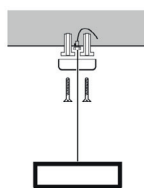

Светильники светодиодные PSO-01

Предназначены для внутреннего освещения жилых, административных и общественных помещений: торговых центров, офисов, учебных заведений, конференц-залов, ресторанов, отелей, подсобных помещений, коридоров, лестничных пролетов.

РАВНОМЕРНОЕ СВЕТОРАСПРЕДЕЛЕНИЕ

индивидуальная рассеивающая линза у каждого светодиода

НЕСКОЛЬКО СПОСОБОВ УСТАНОВКИ:

накладной, встраиваемый (реечный потолок) и подвесной

КРЕПЛЕНИЕ ДЛЯ РЕЕЧНОГО ПОТОЛКА И ПОДВЕСЫ

приобретаются отдельно

ТЕХНИЧЕСКИЕ ХАРАКТЕРИСТИКИ

- Источник света: светодиоды SMD2835
- Материал корпуса: сталь
- Цвет корпуса: черный
- Материал рассеивателя: полистирол
- Угол светораспределения: 110°
- Индекс цветопередачи: Ra > 80
- Входное напряжение: ~180–264 В
- Коэффициент пульсации: < 5%
- Коэффициент мощности: $\cos \phi > 0,90$
- Диапазон рабочих температур: +1°... +40°
- Срок службы светодиодов: 25 000 часов
- Гарантийный срок: 2 года

Крепление для подвесного монтажа для PSO-01 24w и PSO-01 36w (код для заказа 5052314)

Крепление для подвесного монтажа PSO-01 45w (код для заказа 5052338)

Крепление для реечного потолка все модели PSO-01 (код для заказа 5052291)

PSO-01 36w

Код для заказа	Штрих-код	Артикул	Мощность, Вт	Цветовая темп., К	Световой поток, лм	Размеры, LxВxН, мм	Вес, кг	Упак., шт.
5051911	4895205051911	PSO-01 24w 4000K BLACK 1200x70 IP40	24	4000	1950	1180x70x35	0,50	1/18
5051935	4895205051935	PSO-01 36w 4000K BLACK 1200x100 IP40	36	4000	3200	1180x100x35	0,70	1/12
5051959	4895205051959	PSO-01 45w 4000K BLACK 1200x180 IP40	45	4000	4200	1180x180x35	1,25	1/8

Крепления для светильников PSO-01