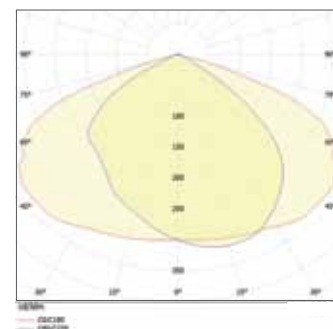

URBAN LITE

ХАРАКТЕРИСТИКИ ПРОДУКТА

ДОПОЛНИТЕЛЬНЫЕ СВЕДЕНИЯ

- Светоотдача до 110 лм/Вт
- Линзованная оптика из фотостабилизированного поликарбоната с углом светораспределения 140°x95°
- Корпус из литого алюминия для эффективного теплоотвода
- Прочный и долговечный: IP65, IK07, защита от импульсных скачков напряжения питания до 2кВ
- Установка на кронштейн диаметром 60 мм

IP 65

LEDVANCE
3 года
ГАРАНТИИ

EAN	Наименование продукта	W	lm	K		Степень защиты IP	Длина [мм]	Ширина [мм]	Высота [мм]	L70
4058075678019	URBAN LITE S 30W 840 IP65 GY	30	3300	4000	115x70°	IP65	293	126	53	35000
4058075678033	URBAN LITE S 30W 865 IP65 GY	30	3300	6500	115x70°	IP65	293	126	53	35000
4058075678071	URBAN LITE M 50W 840 IP65 GY	50	5500	4000	140 x 95°	IP65	347	136	53	35000
4058075678095	URBAN LITE M 50W 865 IP65 GY	50	5500	6500	140 x 95°	IP65	347	136	53	35000
4058075678156	URBAN LITE L 100W 840 IP65 GY	100	11000	4000	140 x 95°	IP65	455	170	53	35000
4058075678194	URBAN LITE L 100W 865 IP65 GY	100	11000	6500	140 x 95°	IP65	455	170	53	35000
4058075678293	URBAN LITE XL 150W 840 IP65 GY	150	16500	4000	140 x 95°	IP65	550	200	53	35000
4058075678316	URBAN LITE XL 150W 865 IP65 GY	150	16500	6500	140 x 95°	IP65	550	200	53	35000