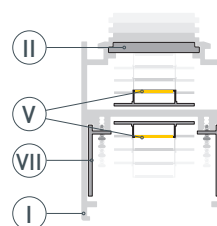

# РУКОВОДСТВО ПО МОНТАЖУ ПРОФИЛЯ

Установка профиля на подвесные держатели  
Необходимые компоненты:

- 1** / Закрепите держатели **Ⓨ** на поверхности и выведите кабель от блока питания светодиодной линейки.

- 2** / Просверлите отверстие в профиле **Ⓘ** для вывода кабеля питания светодиодной линейки.

- 3** / При необходимости соединения двух и более профилей **Ⓘ** зафиксируйте их между собой соединителями **Ⓩ**. Затем установите светодиодные линейки **Ⓜ** и верхний экран **Ⓙ**.

- 4** / Установите профиль **Ⓘ** на держатели **Ⓨ**. Подключите светодиодные линейки **Ⓜ** к источнику питания. Затем установите заглушки **Ⓛ** и нижний экран **Ⓚ**.