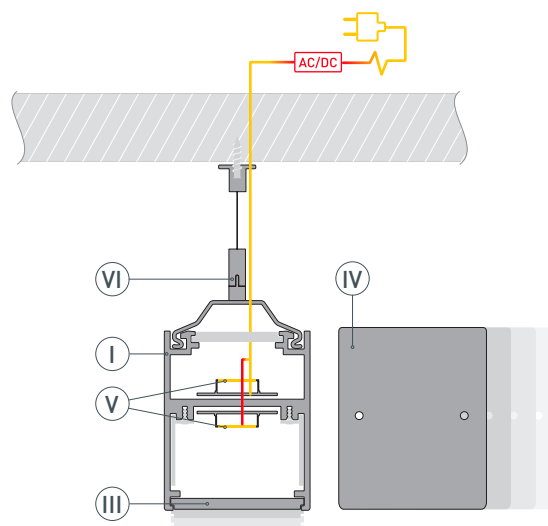

# РУКОВОДСТВО ПО МОНТАЖУ ПРОФИЛЯ

Установка профиля на подвесные держатели  
Необходимые компоненты:

- 1** / Закрепите держатели **Ⓨ** на поверхности и выведите кабель от блока питания светодиодной линейки.

- 2** / Просверлите отверстие в профиле **Ⓘ** для вывода кабеля питания светодиодной линейки.

- 3** / При необходимости соединения двух и более профилей **Ⓘ** зафиксируйте их между собой соединителями **Ⓩ**. Затем установите светодиодные линейки **Ⓜ** и верхний экран **Ⓙ**.

- 4** / Установите профиль **Ⓘ** на держатели **Ⓨ**. Подключите светодиодные линейки **Ⓜ** к источнику питания. Затем установите заглушки **Ⓛ** и нижний экран **Ⓚ**.