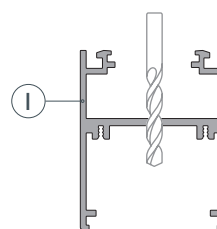

# РУКОВОДСТВО ПО МОНТАЖУ ПРОФИЛЯ

Установка профиля на подвесные держатели  
Необходимые компоненты:

- 1** / Закрепите держатели **Ⓨ** на поверхности и выведите кабель от блока питания светодиодной линейки.

- 2** / Просверлите отверстие в профиле **Ⓘ** для вывода кабеля питания светодиодной линейки.

- 3** / При необходимости соединения двух и более профилей **Ⓘ** зафиксируйте их между собой соединителями **Ⓩ**. Затем установите светодиодные линейки **Ⓜ** и верхний экран **Ⓙ**.