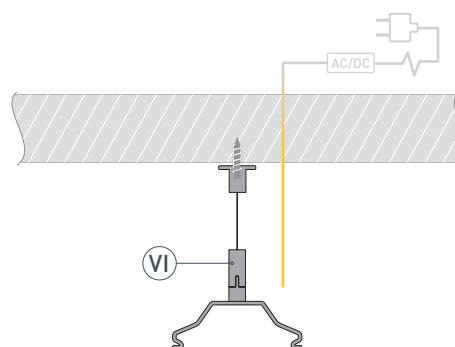

# РУКОВОДСТВО ПО МОНТАЖУ ПРОФИЛЯ

Установка профиля на подвесные держатели  
Необходимые компоненты:

- 1** / Закрепите держатели **Ⓨ** на поверхности и выведите кабель от блока питания светодиодной линейки.

- 2** / Просверлите отверстие в профиле **Ⓘ** для вывода кабеля питания светодиодной линейки.

- 3** / При необходимости соединения двух и более профилей **Ⓘ** зафиксируйте их между собой соединителями **Ⓩ**. Затем установите светодиодные линейки **Ⓜ** и верхний экран **Ⓙ**.