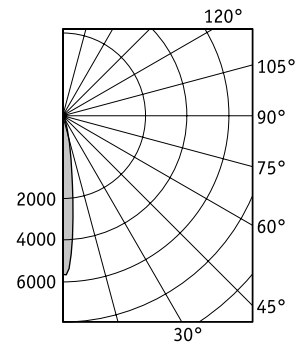

NBS 70 LED Светильники настенные

Установочные размеры

Установка

Крепление на опорную поверхность.

Конструкция

Корпус из литого под давлением алюминия, покрытый порошковой краской.

Оптическая часть

Прозрачное терпированное стекло толщиной 4 мм.
Тип светодиодов: SMD.

Характеристики

Цветовая температура – 3000 К, 6000 К
Индекс цветопередачи – 80

NBS 70 LED

Артикул	Световой поток, лм	Мощность, Вт	Лм/Вт	Масса, кг	Цвет корпуса	Код светильника	PFC
NBS 70 LED 3000K	180	4	45	3,9	Серебристый	1416000130	≥ 0,6
NBS 70 LED 6000K	180	4	45	3,9	Серебристый	1416000110	≥ 0,6