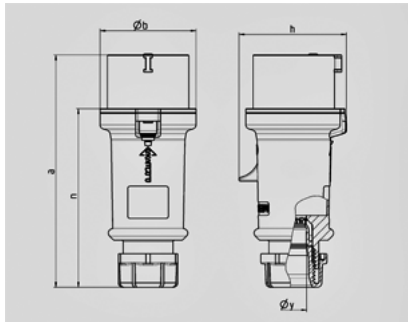

ProTOP -

165

Ampere	32 A
	4
	500 V
	7
	50-60
T	
	IP 44

Чертеж 2 MB 214	A Полоса	16			32		
		3	4	5	3	4	5
Размеры, мм.	a	148	160	160	197	197	197
	b	55	65,6	65,6	75	75	75
	h	61	72,5	72,5	80,5	80,5	85
	n	112	123,5	123,5	152	152	152
	y	14,5	16	16	22	22	22
Клеммы для кабеля		1	1	1	2,5	2,5	2,5
сечением от до мм <sup>2</sup>		—2,5	—2,5	—2,5	—6	—6	—6