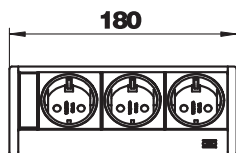

Исходные данные

Артикульный №	6116939
Тип	DB-0B3 D3S
Обозначение 1	Настольный бокс
Обозначение 2	без крепежного материала
Цвет	алюминиевый
материал	Алюминий
Сокращенное наименование материала	Alu
Минимальная единица продажи	1,00 Шт.
Вес	66,00 кг/100 шт.

Технический паспорт

Настольный бокс DB без крепления, с 3 розетками

Арт.-№ 6116939

OBO
BETTERMANN

Технические характеристики

Длина	180,00 мм
Ширина	73,00 мм
Высота	70,00 мм
Количество розеток SCHUKO	3,00
Количество HDMI-разъемов	0,00
Количество VGA-разъемов	0,00
Количество USB-разъемов	0,00
Количество аудио-вводов	0,00
Количество разъемов кат. 5	0,00
Количество разъемов cat 5e	0,00
Количество разъемов cat 6	0,00
Исполнение	Анодированная поверхность серебристого цвета
Конструкция	Конструкция
Выдвижной	<input type="checkbox"/>
Форма	прямоугольной формы
Откидывающийся вверх	<input type="checkbox"/>
Длина подводящего провода	3,00 м
Защита от перенапряжений	<input type="checkbox"/>