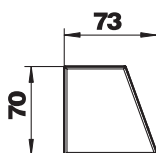

Исходные данные

Артикульный №	6116939
Тип	DB-0B3 D3S
Обозначение 1	Настольный бокс
Обозначение 2	без крепежного материала
Цвет	алюминиевый
материал	Алюминий
Сокращенное наименование материала	Alu
Минимальная единица продажи	1,00 Шт.
Вес	66,00 кг/100 шт.

Технический паспорт

Настольный бокс DB без крепления, с 3 розетками

Арт.-№ 6116939

OBO
BETTERMANN

Технические характеристики

Длина	180,00 мм
Ширина	73,00 мм
Высота	70,00 мм
Количество розеток SCHUKO	3,00
Количество HDMI-разъемов	0,00
Количество VGA-разъемов	0,00
Количество USB-разъемов	0,00
Количество аудио-вводов	0,00
Количество разъемов кат. 5	0,00
Количество разъемов cat 5e	0,00
Количество разъемов cat 6	0,00
Исполнение	Анодированная поверхность серебристого цвета
Конструкция	Конструкция
Выдвижной	<input type="checkbox"/>
Форма	прямоугольной формы
Откидывающийся вверх	<input type="checkbox"/>
Длина подводящего провода	3,00 м
Защита от перенапряжений	<input type="checkbox"/>