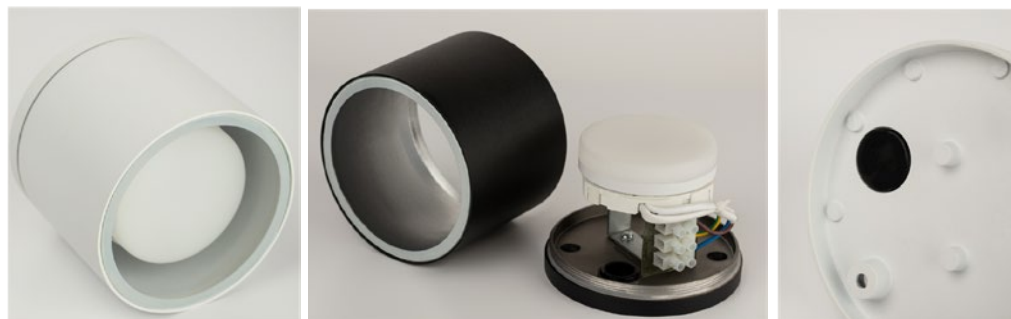

Накладные светильники WL40 в белом, сером и черном цветах.

Конструкция светильника обеспечивает защиту IP54.
 Крепление к поверхности осуществляется винтами, входящими в комплект.
 Для смены лампы достаточно открутить плафон от основания.

Накладные светильники WL40 предназначены для освещения веранд, беседок, зон барбекю и других открытых пространств, а так же помещений с повышенной влажностью.

Степень защиты IP54.

Корпус выполнен из литого алюминиевого сплава и покрыт устойчивой порошковой краской, которая после нанесения запекается в печи при температуре 210°C.

Сменная лампа с цоколем GX53.

Лампу легко заменить, открутив плафон от основания светильника.

Гарантия 2 года.

ПРЕИМУЩЕСТВА:

- Под лампу GX53
- IP54
- Алюминиевый корпус
- Простой монтаж и замена лампы
- Универсальный лаконичный дизайн
- I класс защиты от поражения эл.током