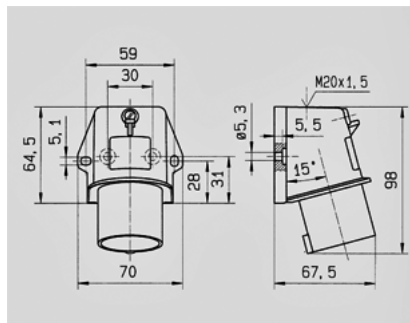

844

Ampere	16 A
	3 .
	230 B
	6
	50-60
T	
	IP 44

 Чертеж
2 MB 213

Размеры, мм.