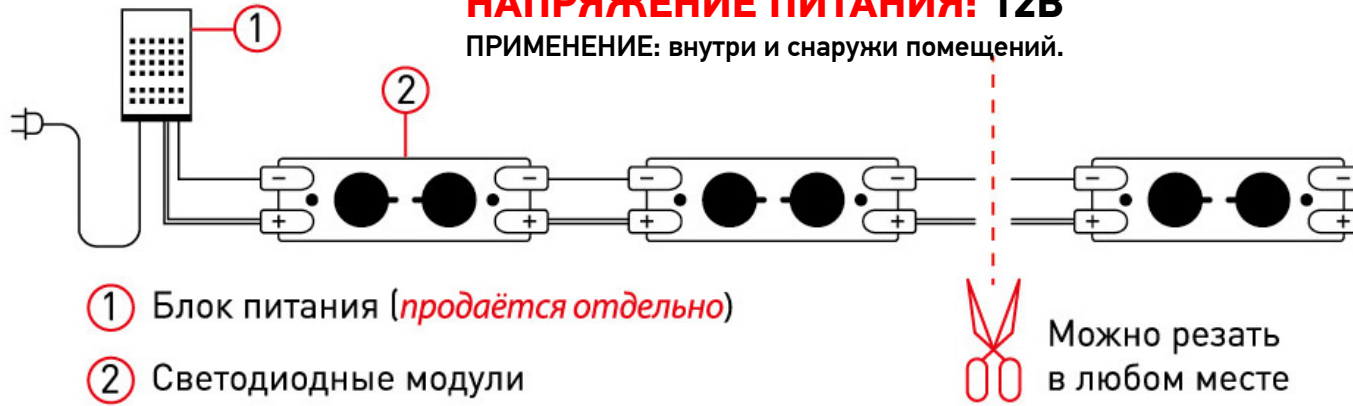

## НОВИНКА

гарантия 1 год

**УПАКОВКА:** колорбокс

**ДЛИНА ЛЕНТЫ:** 40 модулей ~5 метров;

**НАПРЯЖЕНИЕ ПИТАНИЯ:** 12В

**ПРИМЕНЕНИЕ:** внутри и снаружи помещений.

Светодиодные LED-модули - более универсальный аналог светодиодным лентам. В отличие от лент, их можно наклеивать под любыми углами на любую поверхность и свободно менять направление монтажа между каждым модулем.

Цепочку LED-модулей можно обрезать после любого модуля без нарушения его работы по оставшейся длине. Это современный способ создания внутреннего освещения, подсветки ниш, лестничного пространства, систем хранения, а так же декоративного и художественного оформления любых объектов и любых форм.

Легко и быстро устанавливается на любой гладкой поверхности с помощью скотча, расположенного на оборотной стороне модулей

① Блок питания (*продается отдельно*)

② Светодиодные модули

Можно резать в любом месте