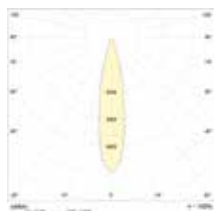

**UFO/S DL LED 35
D10 4000K**