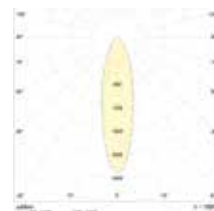

**UFO/S DL LED 35
D24 4000K**