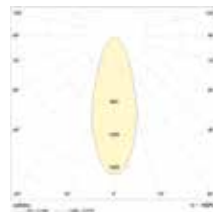

**UFO/S DL LED 35
D45 4000K**

Наименование	Световой поток, лм	Мощность, Вт	лм/Вт	Масса, кг	Код заказа	K_M
UFO/S DL LED 25 D10 4000K	2100	20	105	2,0	1170001270	≥ 0,95
UFO/S DL LED 25 D24 4000K	2100	20	105	2,0	1170001280	≥ 0,95
UFO/S DL LED 25 D45 4000K	2100	20	105	2,0	1170001290	≥ 0,95
UFO/S DL LED 35 D10 4000K	3700	34	109	2,0	1170001300	≥ 0,95
UFO/S DL LED 35 D24 4000K	3700	34	109	2,0	1170001310	≥ 0,95
UFO/S DL LED 35 D45 4000K	3700	34	109	2,0	1170001320	≥ 0,95